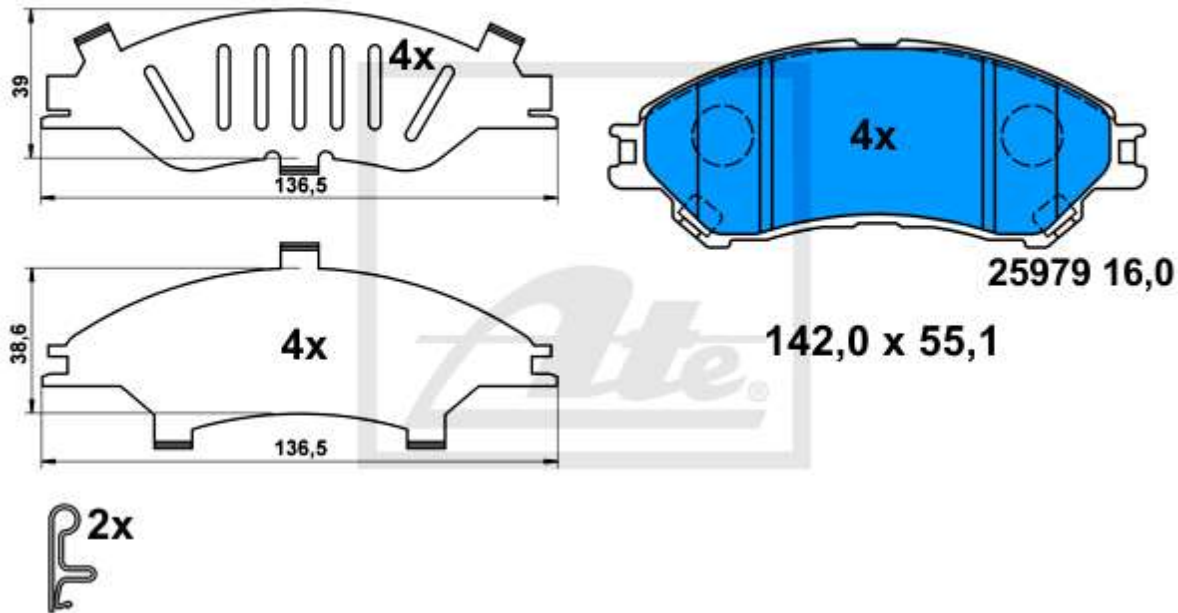

13.0460-5656.2 605656

Aplicación:

SUZUKI SX4 (13-)
SUZUKI VITARA (LY) (15-)