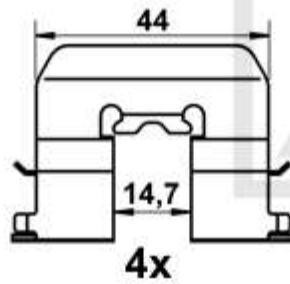

13.0460-5650.2 605650

25337 15,5

25338 15,5

25339 15,5

99,8 x 41,1

Aplicación:

HYUNDAI ACCENT IV (10-)
KIA CARENS IV (13-)
KIA CEE'D (12-)
HYUNDAI ELANTRA (MD/UD) (11-15)
HYUNDAI i10 (13-)
HYUNDAI i20 / i20 COUPE (GB) (14-)
HYUNDAI i20 ACTIVE (GB) (15-)
HYUNDAI i30 (GD) (11-17)
HYUNDAI i30 COUPE (13-)
HYUNDAI i30 CW Kombi (12-)
HYUNDAI i40 (12-)
HYUNDAI i40 CW Kombi (11-)
KIA OPTIMA (TF) (10-15)
KIA OPTIMA / OPTIMA SW (JF) (15-)
KIA PRO CEE'D (13-)
KIA RIO III (UB) (11-17)
KIA SOUL (14-)
KIA SPORTAGE (15-)
HYUNDAI TUCSON (15-)
HYUNDAI VELOSTER (11-)