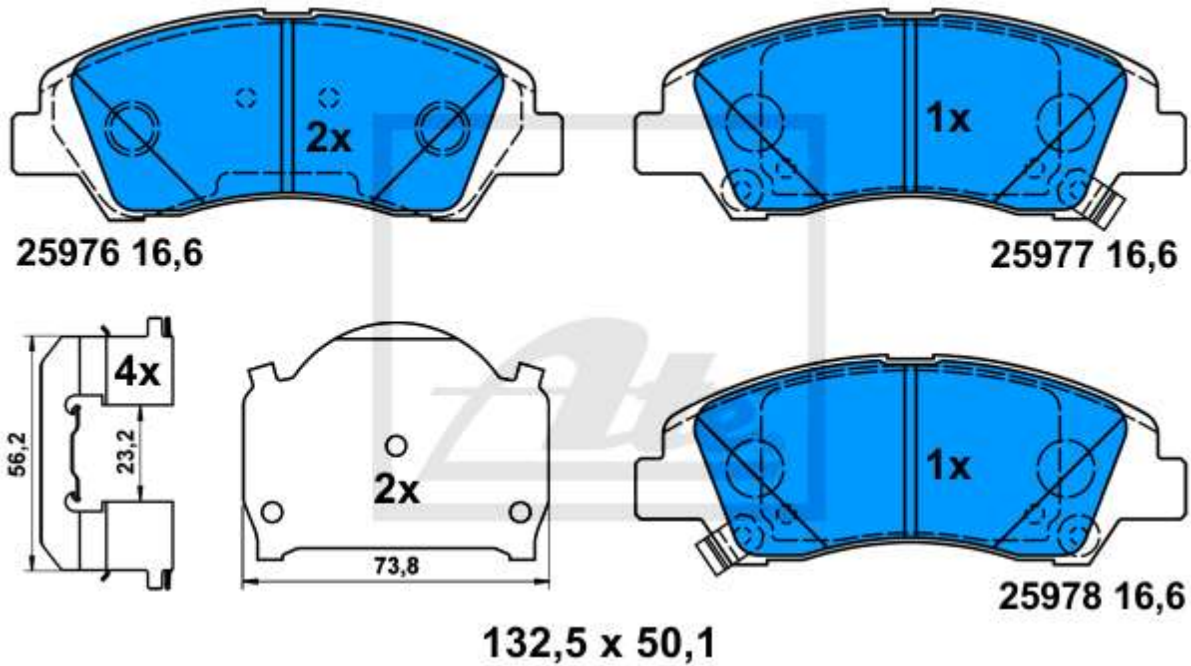

13.0460-5674.2 605674

Aplicación:
MAZDA 2 (DJ) (14-)

125,6 x 51,7

13.0460-2603.2 602603

Aplicación:

CITROEN C4 II Limousine (B7) (10-)