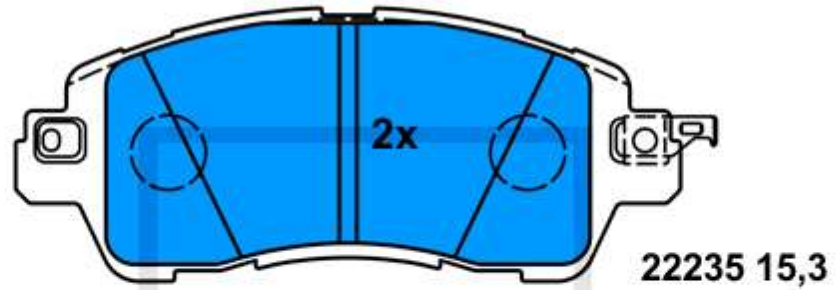

13.0460-5674.2 605674

Aplicación:
MAZDA 2 (DJ) (14-)

125,6 x 51,7

13.0460-2603.2 602603

Aplicación:

CITROEN C4 II Limousine (B7) (10-)