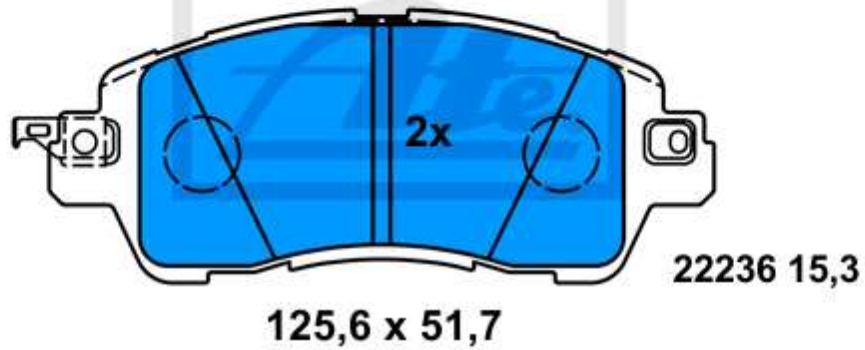

13.0460-5674.2 605674

Aplicación:
MAZDA 2 (DJ) (14-)

125,6 x 51,7

13.0460-2603.2 602603

Aplicación:

CITROEN C4 II Limousine (B7) (10-)