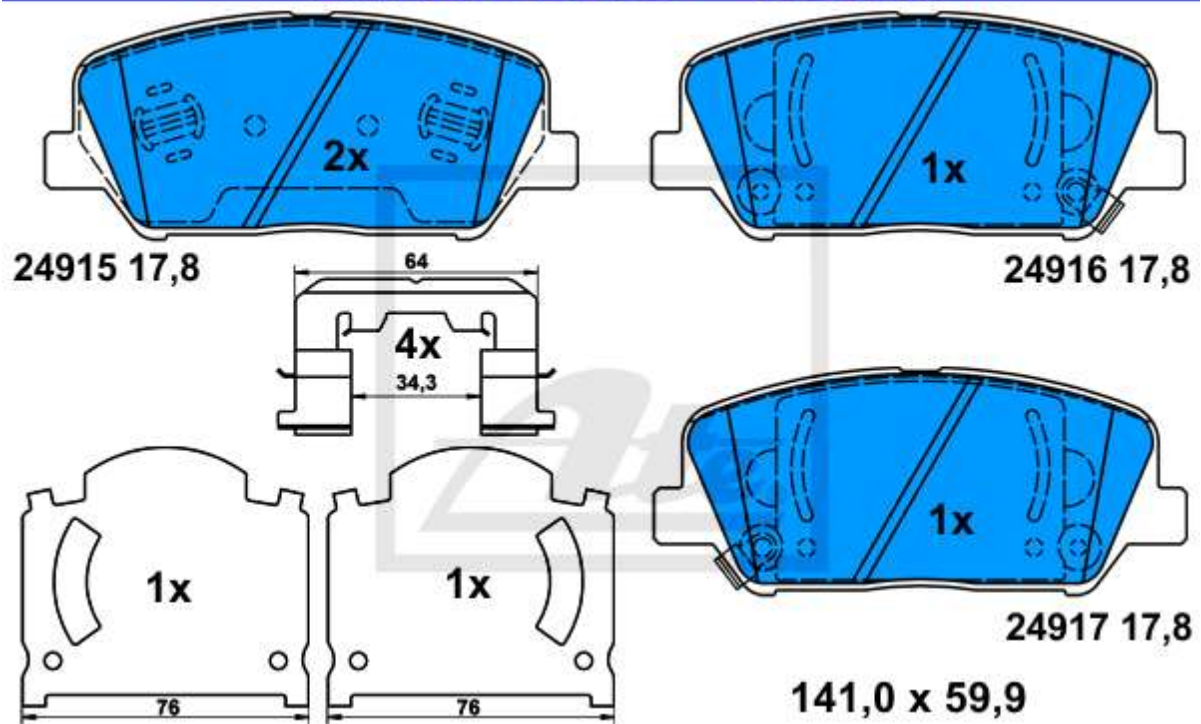

13.0460-5659.2 605659

Aplicación:
KIA CERATO KOUP (09-)
KIA OPTIMA (TF) (10-15)