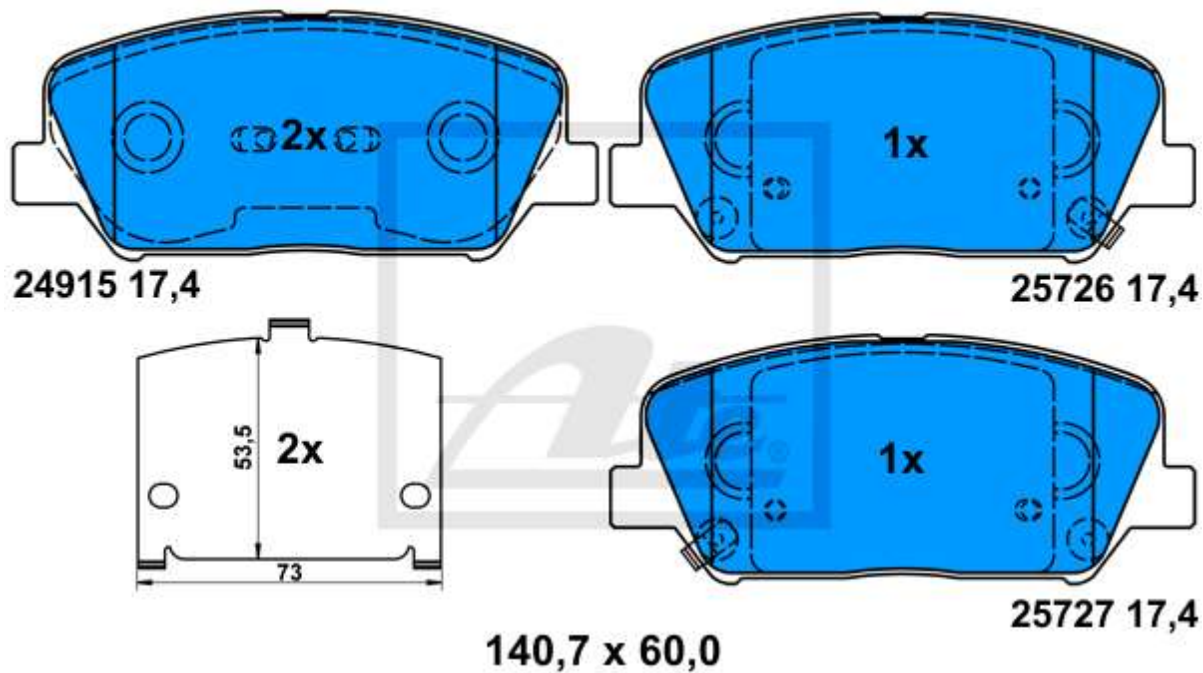

**13.0460-5660.2 605660**

**Aplicación:**

KIA OPTIMA (TF) (10-15)

**25644 15,6**

**25645 15,6**

**25646 15,6**

**132,8 x 58,9**

**13.0460-5651.2 605651**