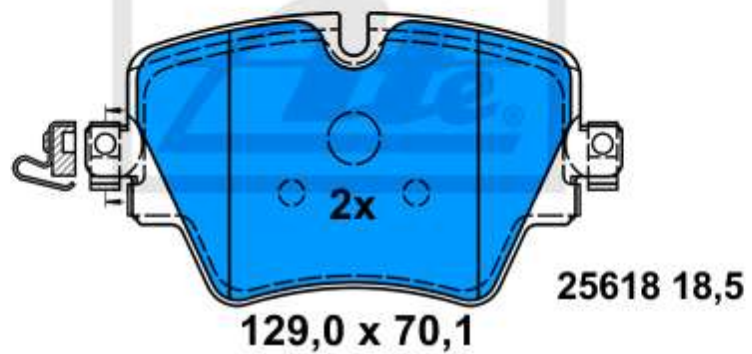

13.0460-2601.2 602601

Aplicación:

BMW 2er Reihe/F45 Active Tourer (14-)
BMW 2er Reihe/F46 Gran Tourer (15-)
MINI F54 Clubman (15-)
MINI F60 Countryman (17-)
BMW X1/F48 (15-)