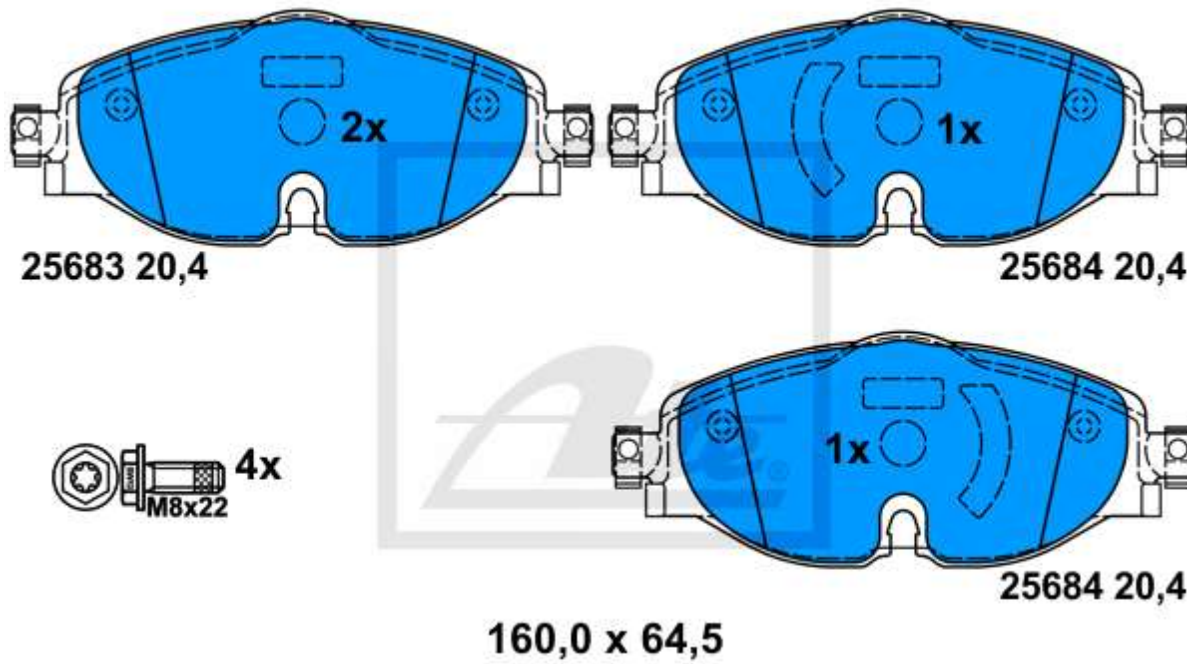

13.0460-2609.2 602609

Aplicación:

VOLKSWAGEN CADDY IV (15-)