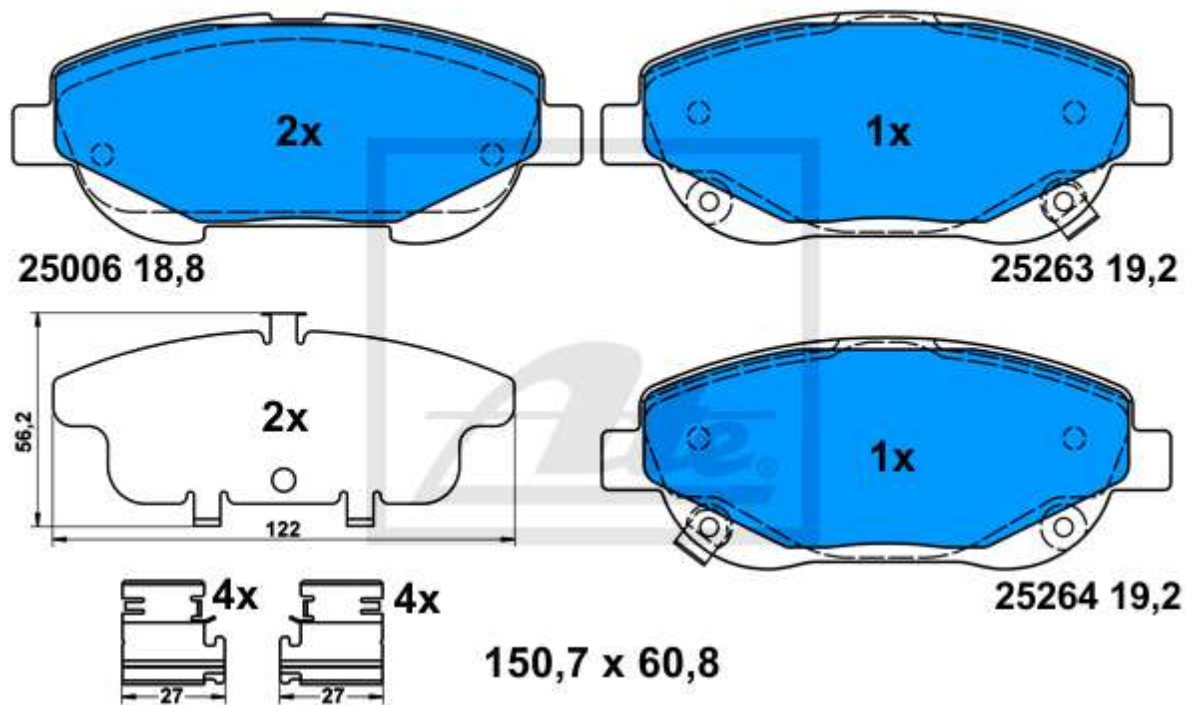

13.0460-3874.2 603874

Aplicación:

TOYOTA AVENSIS (09-)
TOYOTA VERSO (09-)