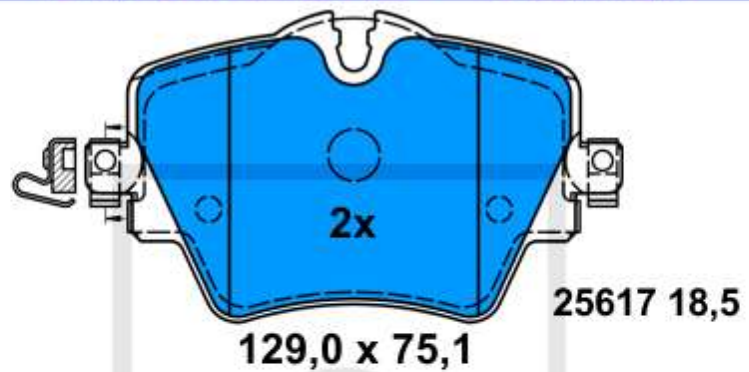

13.0460-2601.2 602601

Aplicación:

BMW 2er Reihe/F45 Active Tourer (14-)
BMW 2er Reihe/F46 Gran Tourer (15-)
MINI F54 Clubman (15-)
MINI F60 Countryman (17-)
BMW X1/F48 (15-)