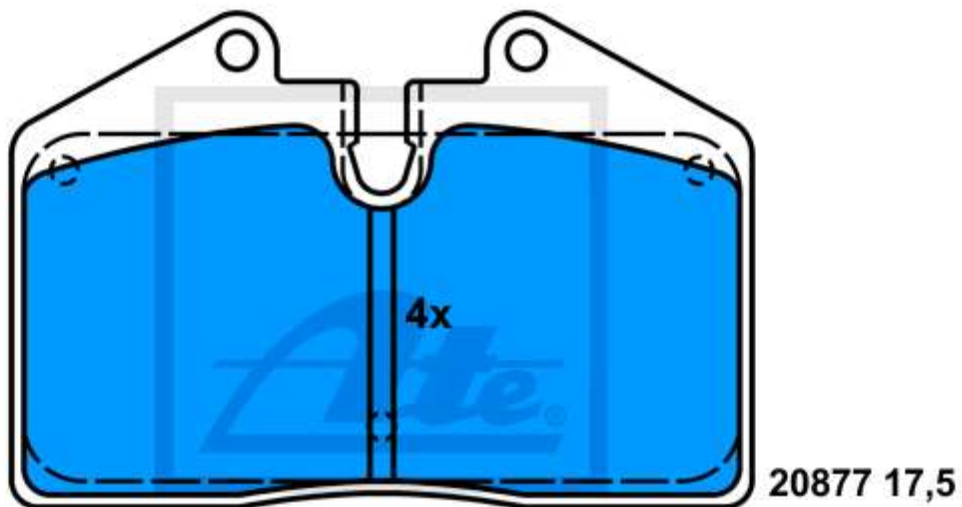

13.0460-4016.2 604016

Aplicación:

- Classic PKW PORSCHE 911 (964) (88-93)
- Classic PKW PORSCHE 911 (993) (93-97)
- Classic PKW PORSCHE 911 CABRIO (964) (89-94)
- Classic PKW PORSCHE 911 CABRIO (993) (94-97)
- Classic PKW PORSCHE 911 TARGA (993) (95-97)
- Classic PKW PORSCHE 911/930 (63-90)
- Classic PKW PORSCHE 928 (77-95)
- Classic PKW PORSCHE 944 (81-91)
- Classic PKW PORSCHE 968 CABRIO (91-95)
- Classic PKW PORSCHE 968 COUPE (91-95)