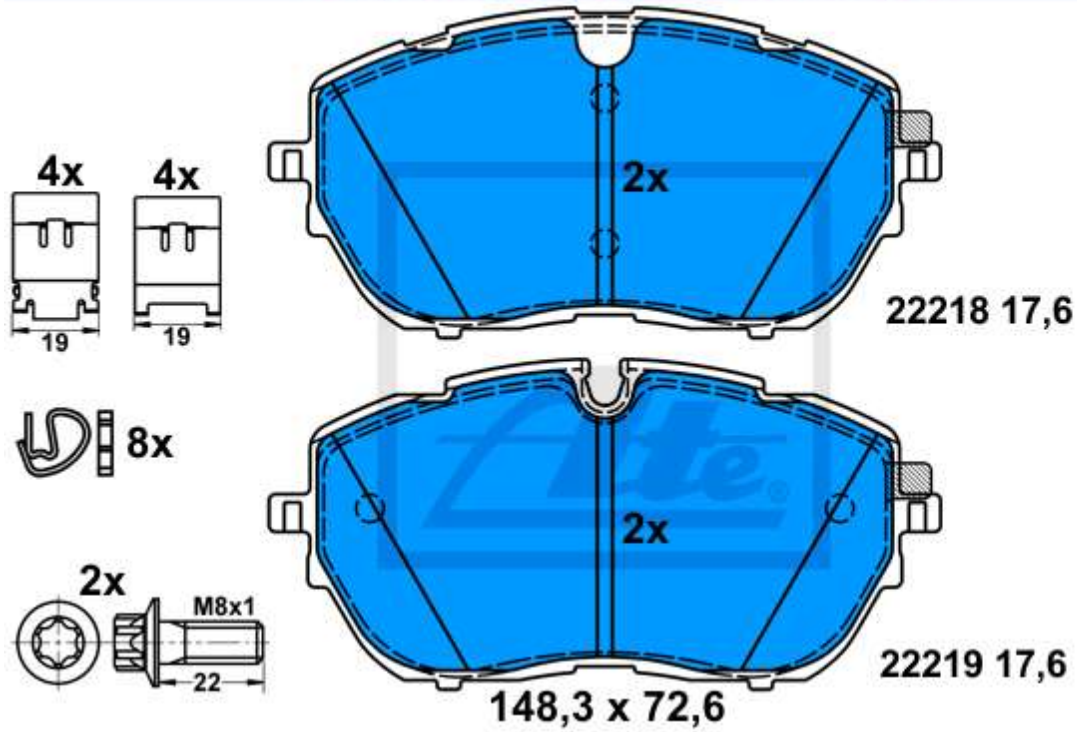

13.0460-3876.2 603876

Aplicación:

PEUGEOT 308 II (T9) (13-)
PEUGEOT 308 II SW (T9) (14-)