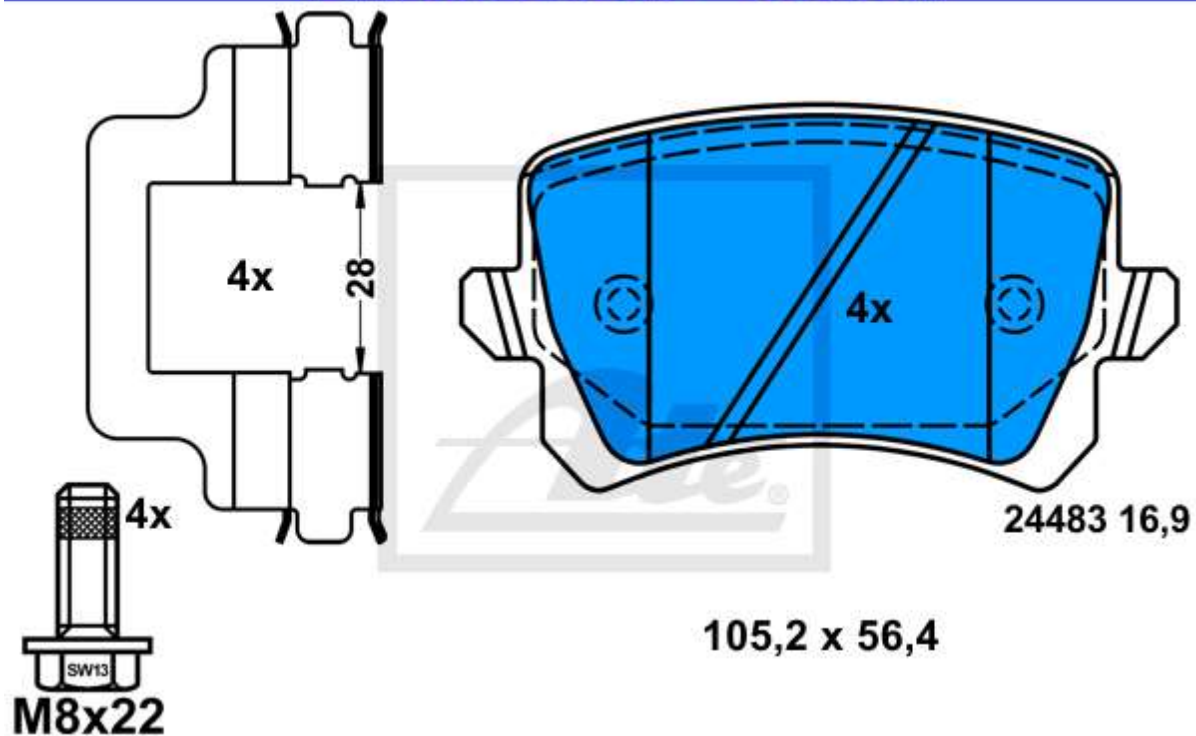

13.0460-2621.2 602621

Aplicación:

SKODA OCTAVIA III (5E) (12-)
VOLKSWAGEN PASSAT / PASSAT VARIANT (10-14)
VOLKSWAGEN PASSAT ALLTRACK (12-14)
VOLKSWAGEN PASSAT CC (08-11)
VOLKSWAGEN PASSAT CC (11-)
VOLKSWAGEN PASSAT Limousine (05-10)
VOLKSWAGEN PASSAT Variant (05-10)