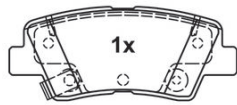

## 13.0470-5650.2 LD5650

ATE Ceramic

25337 15,5

25338 15,5

25339 15,5

99,8 x 41,1 x 15,5