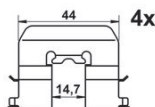

## 13.0470-5650.2 LD5650

ATE Ceramic

25337 15,5

25338 15,5

25339 15,5

99,8 x 41,1 x 15,5