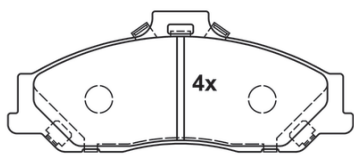

Height [mm] 47.4

Width [mm] 88.8

MAPP code available

**HONDA**

13.0460-5796.2

605796

151,5 x 61,7 x 15,2

**Brake Pad Set, disc brake**