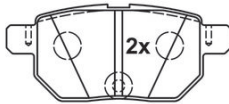

13.0470-5690.2

LD5690

ATE Ceramic

24612 15,0