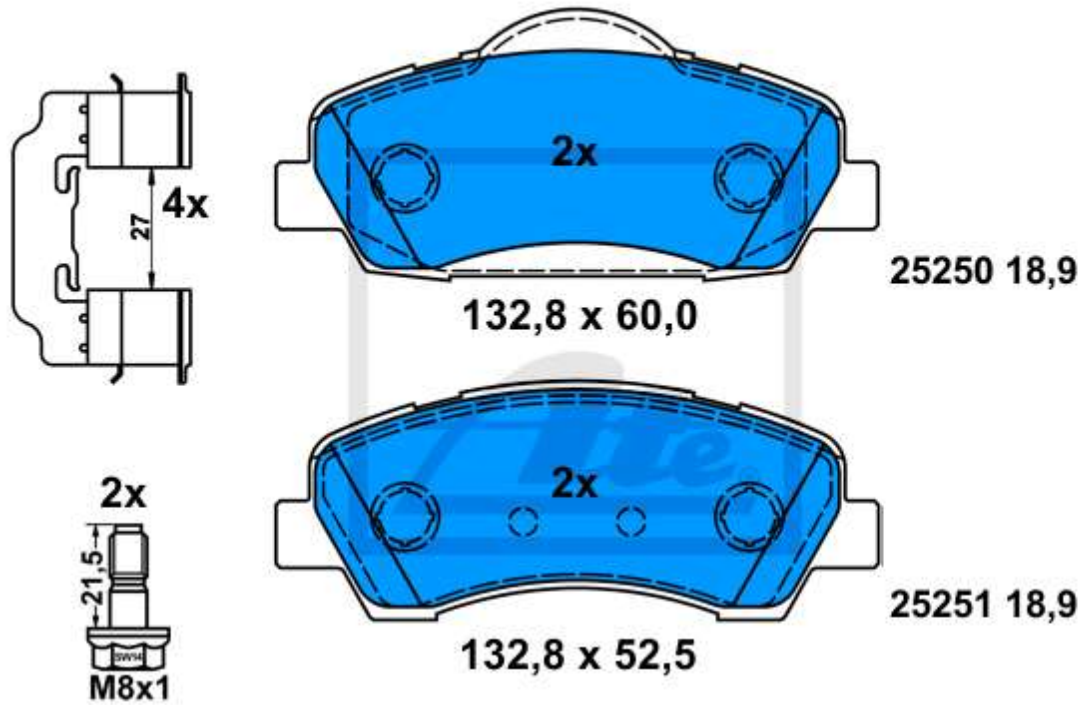

13.0460-3869.2 603869

Aplicación:

PEUGEOT 308 II (T9) (13-)
PEUGEOT 308 II SW (T9) (14-)