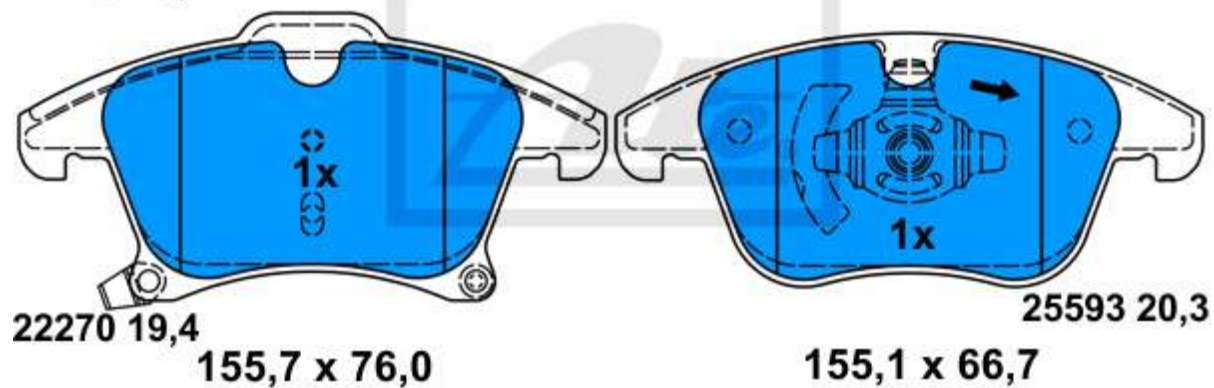

13.0460-7313.2 607313

Aplicación:

FORD GALAXY III (15-)
FORD MONDEO V (14-)
FORD S-MAX II (15-)