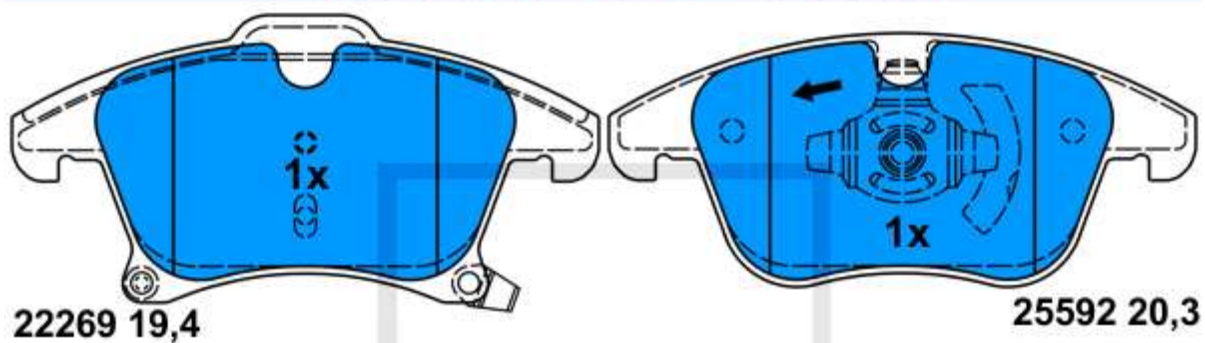

13.0460-7313.2 607313

Aplicación:

FORD GALAXY III (15-)
FORD MONDEO V (14-)
FORD S-MAX II (15-)