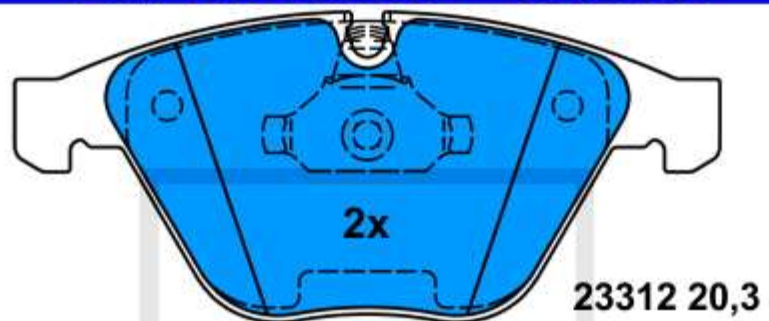

13.0460-7306.2 607306

Aplicación:

BMW Serie 7/E65-66 (02-08)

155,1 x 68,3