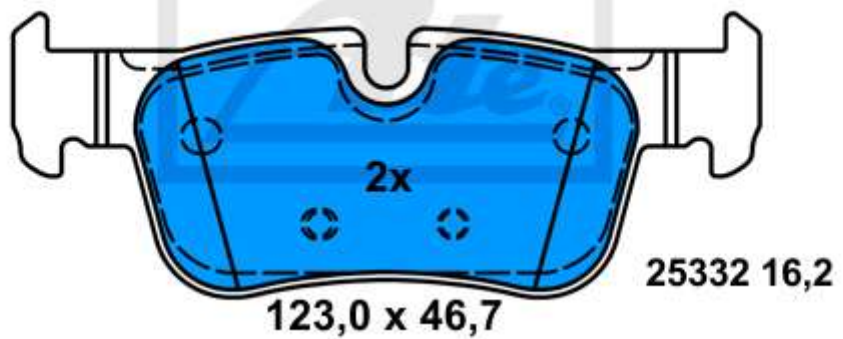

13.0460-7315.2 607315

Aplicación:

BMW 2er Reihe/F45 Active Tourer (14-)
BMW 2er Reihe/F46 Gran Tourer (15-)
MINI F54 Clubman (15-)
MINI F60 Countryman (17-)
BMW i3/I01 (13-)
BMW X1/F48 (15-)