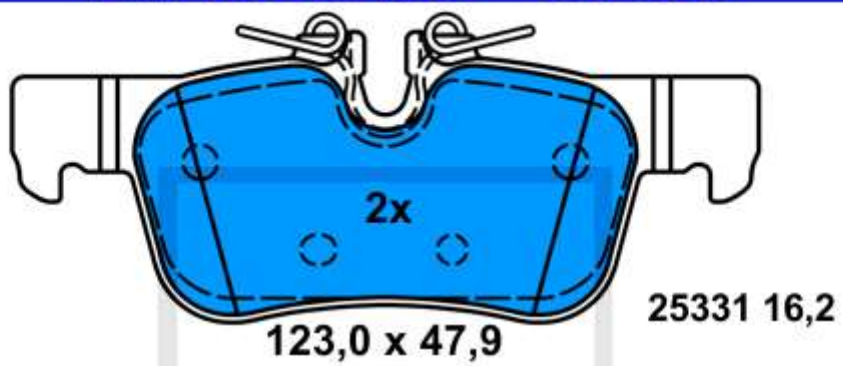

13.0460-7315.2 607315

Aplicación:

BMW 2er Reihe/F45 Active Tourer (14-)
BMW 2er Reihe/F46 Gran Tourer (15-)
MINI F54 Clubman (15-)
MINI F60 Countryman (17-)
BMW i3/I01 (13-)
BMW X1/F48 (15-)