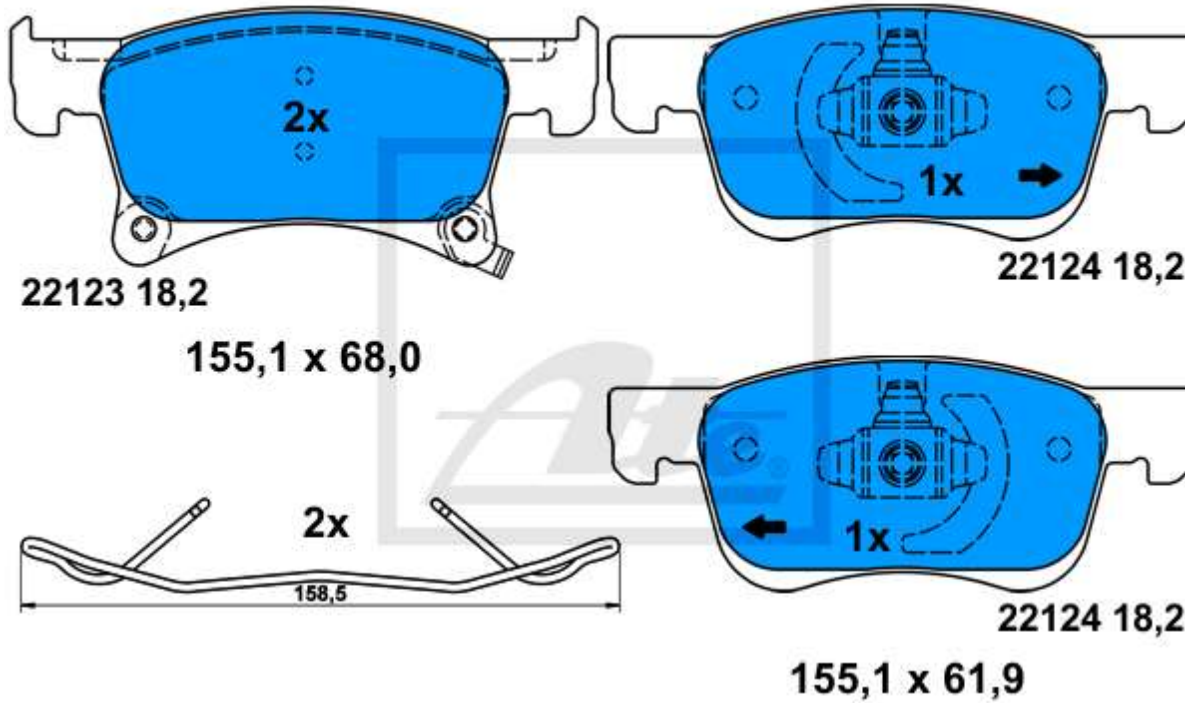

13.0460-7308.2 607308

Aplicación:

OPEL ADAM / Vauxhall Adam (13-)
OPEL CORSA E / Vauxhall Corsa Mk IV (14-)