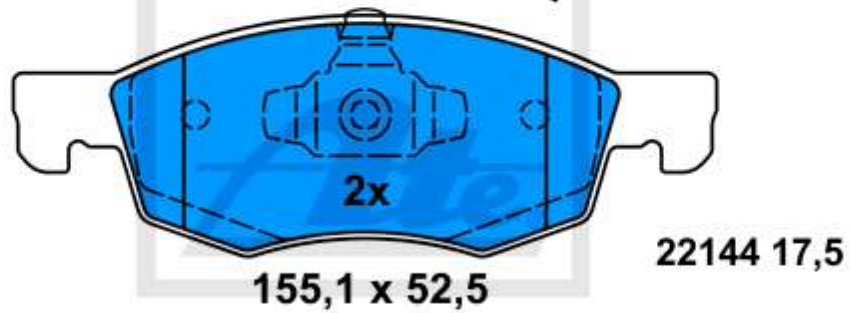

25690 14,4

101,4 x 44,5

13.0460-7310.2 607310

Aplicación:

OPEL CORSA E / Vauxhall Corsa Mk IV (14-)

155,1 x 52,5

13.0460-2605.2 602605

Aplicación: