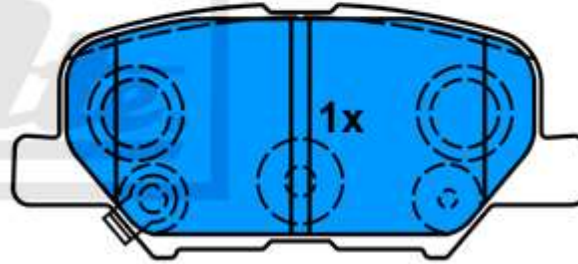

25690 14,4

101,4 x 44,5

13.0460-7310.2 607310

Aplicación:

OPEL CORSA E / Vauxhall Corsa Mk IV (14-)

155,1 x 52,5

13.0460-2605.2 602605

Aplicación: