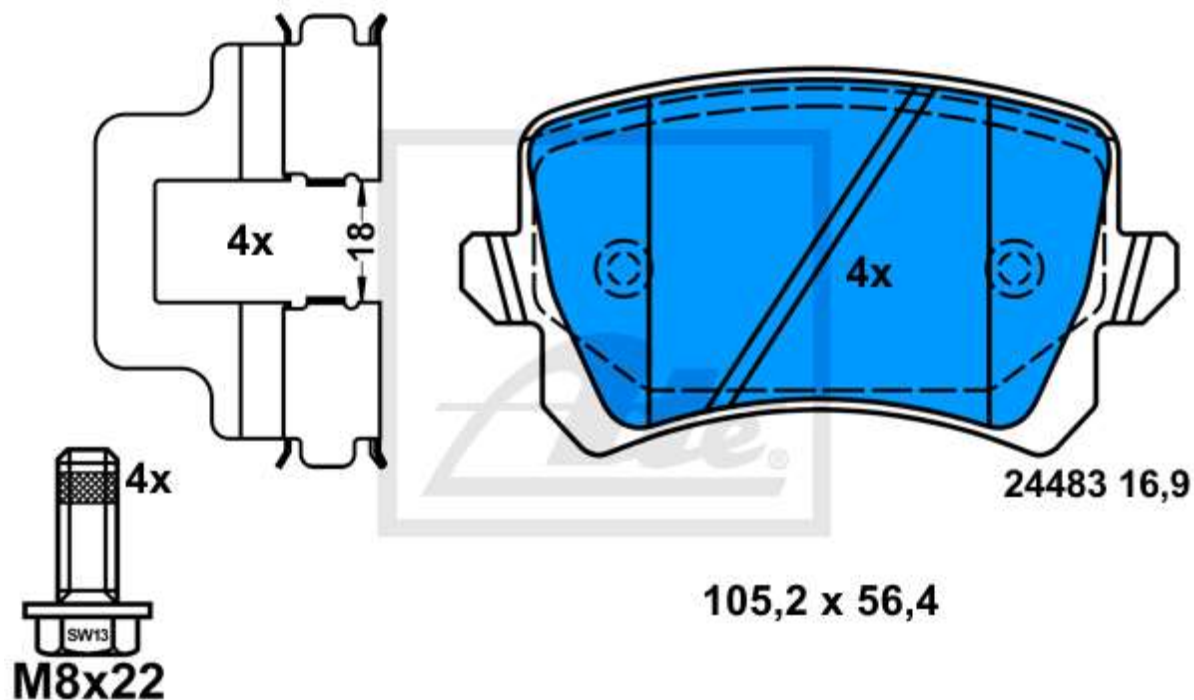

13.0460-2749.2 602749

Aplicación:

AUDI A3 (8P) Cabrio (08-13)
AUDI A3 / A3 (8P) Sportback (03-13)
AUDI A4 (B6/B7) (01-08)
AUDI A4 Cabriolé (02-08)
AUDI A6 (4F2/C6) Limousine (04-11)
AUDI A6 (4F5/C6) Avant (05-11)
AUDI A6 Allroad (06-11)
SEAT ALHAMBRA II (10-)
SEAT ALTEA (5P1) (04-15)
VOLKSWAGEN CADDY III (04-15)
VOLKSWAGEN EOS (06-)
SEAT EXEO / ST (09-13)
VOLKSWAGEN GOLF Plus (05-14)
VOLKSWAGEN GOLF V (03-08)
VOLKSWAGEN GOLF V Variant (07-09)
VOLKSWAGEN GOLF VI (08-)
VOLKSWAGEN GOLF VI Cabriolet (11-)
VOLKSWAGEN GOLF VI Variant (09-)
VOLKSWAGEN JETTA V (05-10)
SEAT LEON II (1P1) (05-12)
SEAT LEON III (5F) / SC / ST (12-)
SKODA OCTAVIA II (1Z) (04-13)
VOLKSWAGEN PASSAT / PASSAT VARIANT (10-14)
VOLKSWAGEN PASSAT ALLTRACK (12-14)
VOLKSWAGEN PASSAT CC (08-11)
VOLKSWAGEN PASSAT CC (11-)
VOLKSWAGEN PASSAT Limousine (05-10)
VOLKSWAGEN PASSAT Variant (05-10)
AUDI Q3 (11-)
VOLKSWAGEN SCIROCCO (08-)
VOLKSWAGEN SHARAN II (10-)
SKODA SUPERB II (08-15)
SKODA SUPERB II Combi (09-15)
VOLKSWAGEN TIGUAN (07-)
SEAT TOLEDO III (5P2) (05-09)
VOLKSWAGEN TOURAN I (03-15)
AUDI TT Coupe (06-14)
AUDI TT Roadster (07-14)
SKODA YETI (09-)