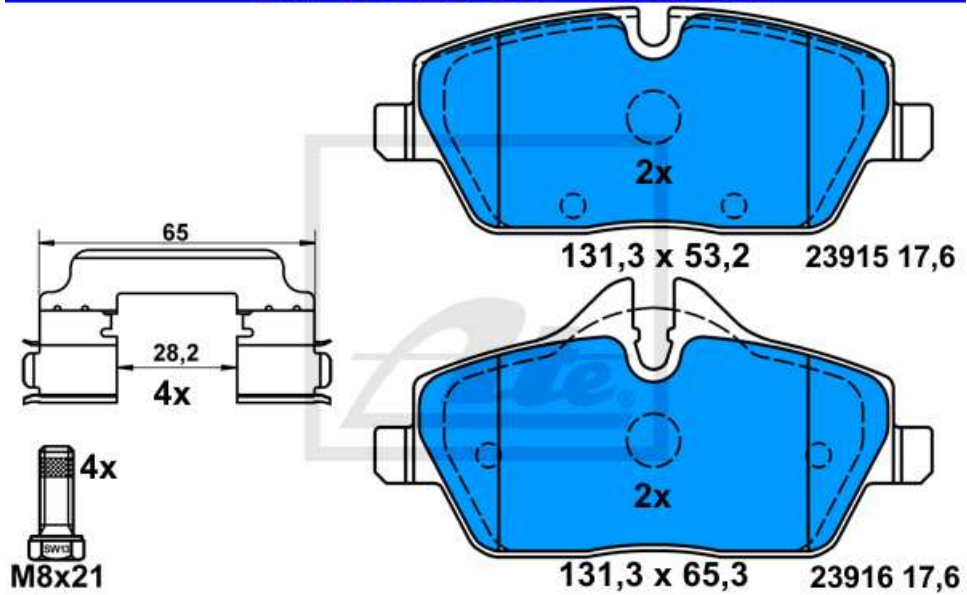

13.0460-2795.2 602795

Aplicación:

BMW 2er Reihe/F45 Active Tourer (14-)
MINI F54 Clubman (15-)
MINI F55 (14-)
MINI F56 (13-)
MINI F57 Cabrio (15-)