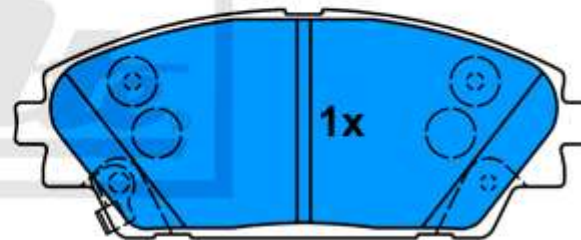

25981 16,8

99,5 x 38,8

13.0460-5658.2 605658

Aplicación:

MAZDA 3 (BM) (13-)
MAZDA CX-3 (15-)

25875 15,9

25876 15,9

28877 15,9