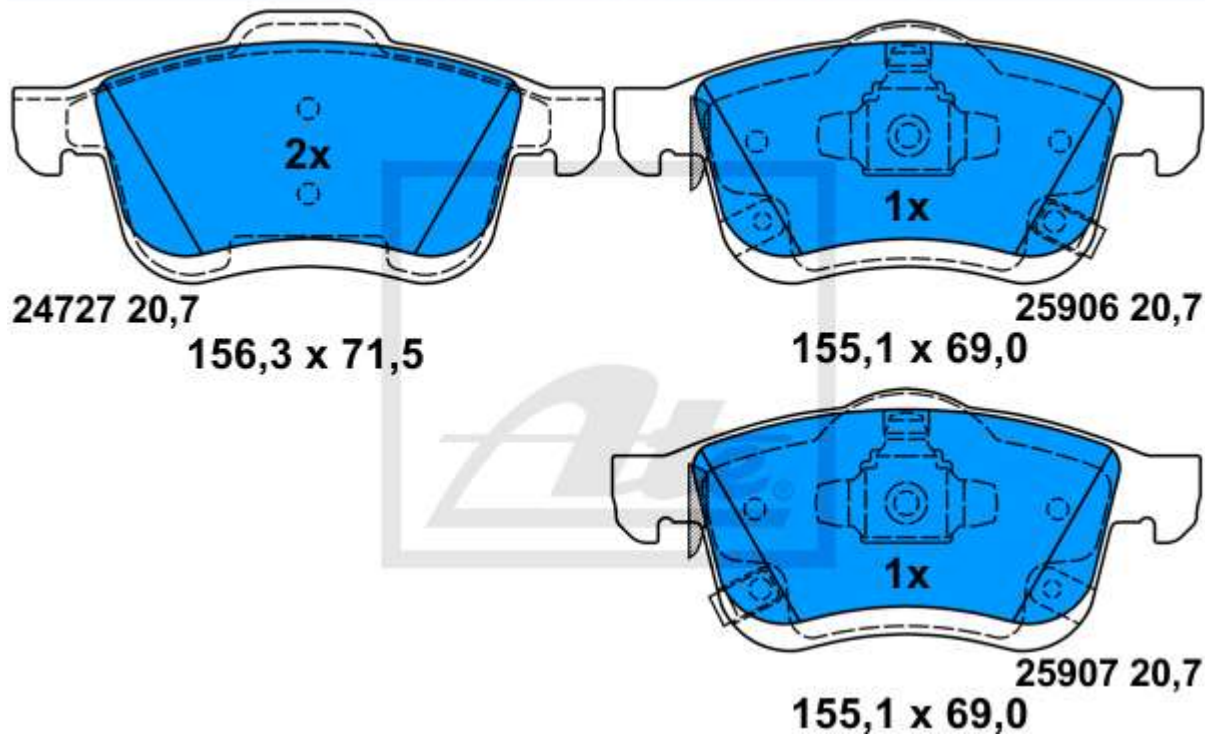

13.0460-7302.2 607302

Aplicación:

FIAT 500 L Kombi (12-)