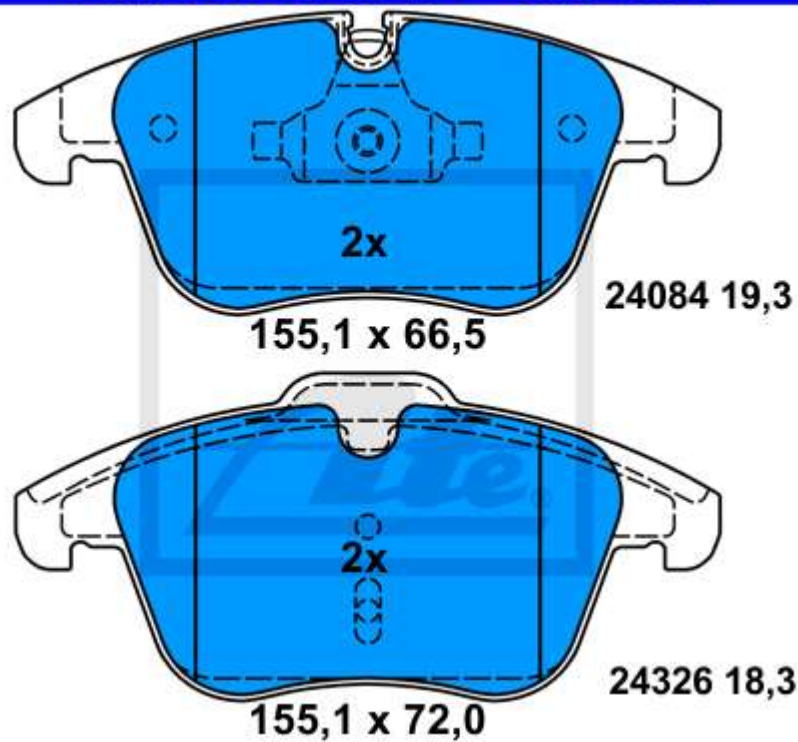

13.0460-7292.2 607292

Aplicación:

JAGUAR TIPO S (CCX) (99-08)
JAGUAR XF (CC9) (08-)
JAGUAR XF Sportbrake (CC9) (12-)
JAGUAR XJ (X350,X358) (03-09)
JAGUAR XK8 CABRIOLE (06-)
JAGUAR XK Coupe (06-)