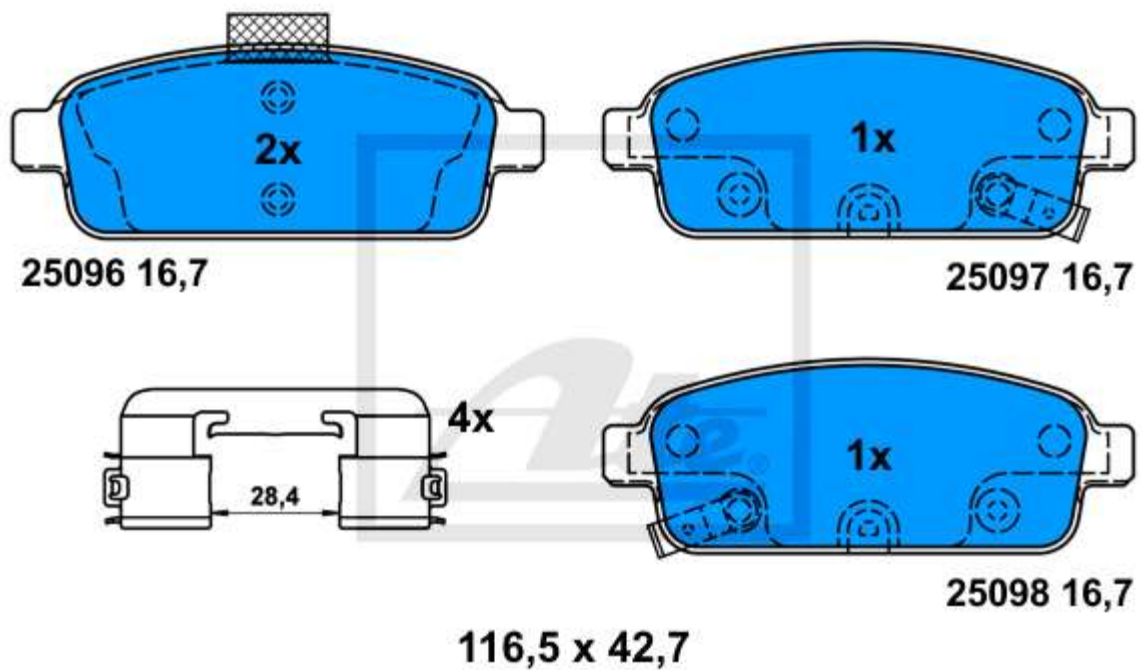

13.0460-7309.2 607309

Aplicación:

OPEL ASTRA J / GTC / Vauxhall Astra MK VI (09-)
OPEL ZAFIRA III Tourer / Vauxhall Zafira III Tourer (11-)

13.0460-7292.2 607292

Aplicación:

JAGUAR TIPO S (CCX) (99-08)
JAGUAR XF (CC9) (08-)
JAGUAR XF Sportbrake (CC9) (12-)
JAGUAR XJ (X350,X358) (03-09)
JAGUAR XK8 CABRIOLE (06-)
JAGUAR XK Coupe (06-)