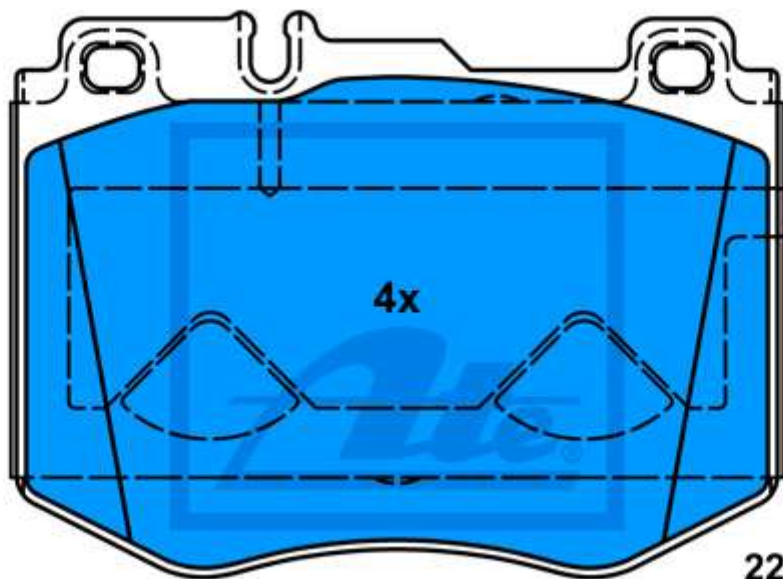

13.0460-4883.2 604883

22061 18,7

127,5 x 92,1

Aplicación:

MERCEDES BENZ C-Klasse (A205) Cabrio (16-)
MERCEDES BENZ C-Klasse (C205) Coupe (15-)
MERCEDES BENZ C-Klasse (S205) Kombi (14-)
MERCEDES BENZ C-Klasse (W205) Limousine (14-)
MERCEDES BENZ E-Klasse (S213) Kombi (16-)
MERCEDES BENZ E-Klasse (W213) Limousine (16-)
MERCEDES BENZ GLC-Klasse (C253) Coupe (16-)
MERCEDES BENZ GLC-Klasse (X253) (15-)