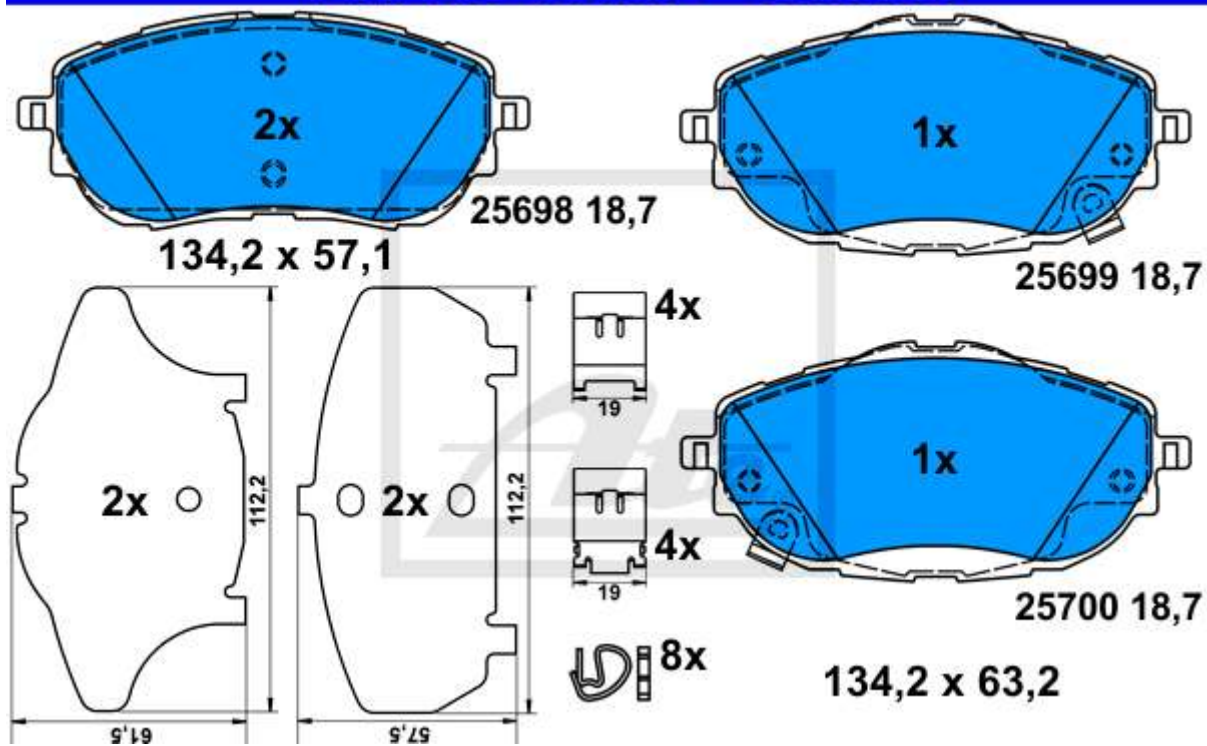

13.0460-3868.2 603868

Aplicación:

TOYOTA AURIS (12-)
TOYOTA AURIS Touring Sports (13-)
TOYOTA COROLLA (13-)