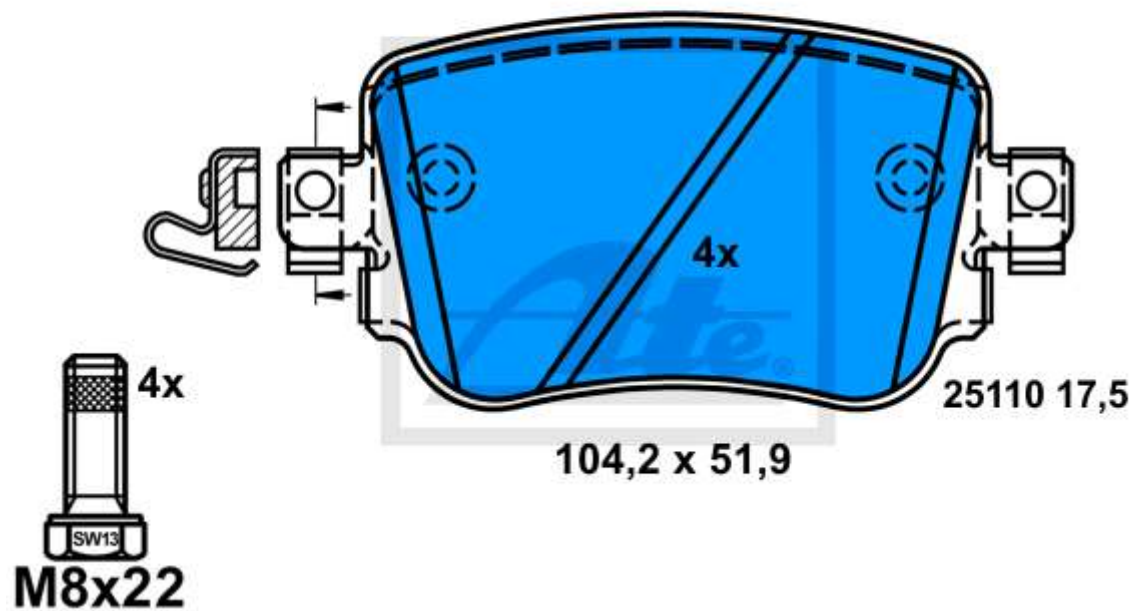

13.0460-2790.2 602790

**Aplicación:**

AUDI A1 / A1 Sportback (10-)  
SEAT ALHAMBRA II (10-)  
VOLKSWAGEN CADDY IV (15-)  
SEAT LEON III (5F) / SC / ST (12-)  
SEAT LEON III (5F) ST X-Perience (14-)  
SKODA OCTAVIA III (5E) (12-)  
AUDI Q3 (11-)  
VOLKSWAGEN SHARAN II (10-)