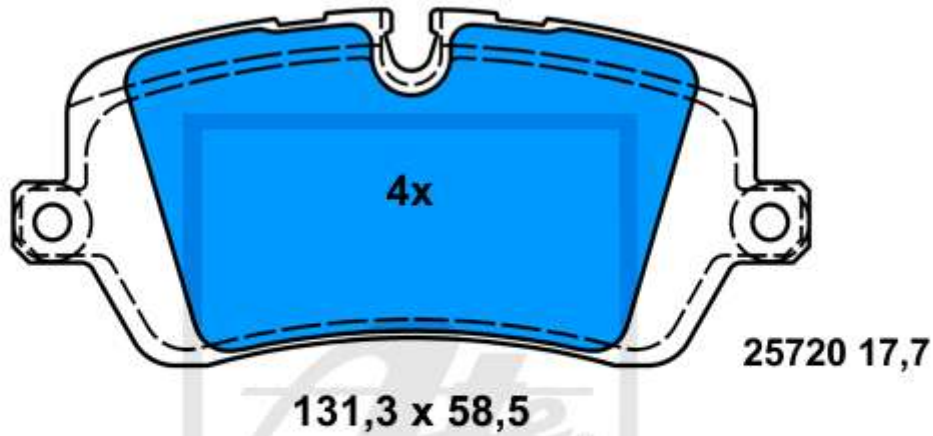

13.0460-2604.2 602604

Aplicación:

LAND ROVER RANGE ROVER IV (LG) (12-)
LAND ROVER RANGE ROVER SPORT (LW) (13-)