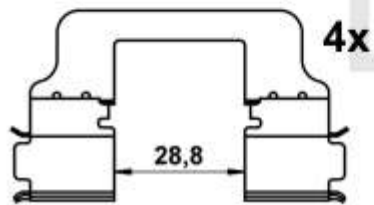

13.0460-2604.2 602604

Aplicación:

LAND ROVER RANGE ROVER IV (LG) (12-)
LAND ROVER RANGE ROVER SPORT (LW) (13-)