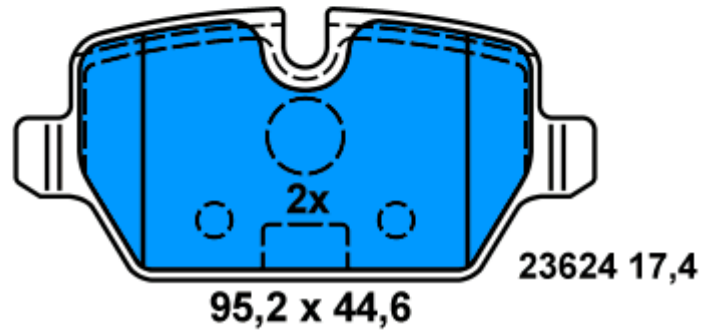

13.0460-2713.2 602713

**Applications:**

BMW 1er Reihe/E87 5-T?rer/E81 3-T?rer (04-)  
BMW 3er Reihe/E90 Limousine (05-)

13.0460-2899.2 602899

**Applications:**

JEEP CHEROKEE (KJ) (01-)  
CHRYSLER VOYAGER (RG) (00-)