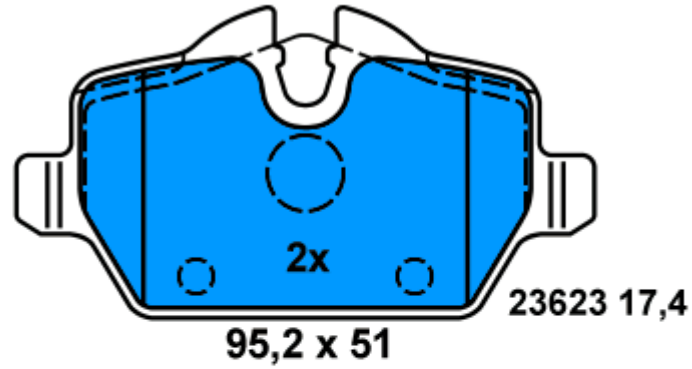

13.0460-2713.2 602713

**Applications:**

BMW 1er Reihe/E87 5-T?rer/E81 3-T?rer (04-)  
BMW 3er Reihe/E90 Limousine (05-)

13.0460-2899.2 602899

**Applications:**

JEEP CHEROKEE (KJ) (01-)  
CHRYSLER VOYAGER (RG) (00-)