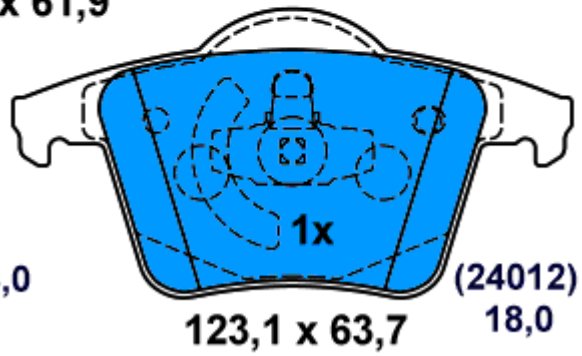

13.0460-5899.2 605899

**Applications:**

DAEWOO KALOS (02-05)  
CHEVROLET KALOS (05-)

133 x 48,9

13.0460-7189.2 607189

**Applications:**

VOLVO XC90 (02-)

13.0460-7218.2 607218