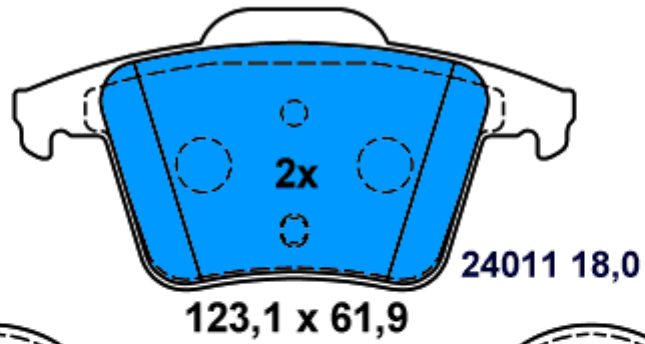

13.0460-5899.2 605899

**Applications:**

DAEWOO KALOS (02-05)  
CHEVROLET KALOS (05-)

133 x 48,9

13.0460-7189.2 607189

**Applications:**

VOLVO XC90 (02-)

13.0460-7218.2 607218