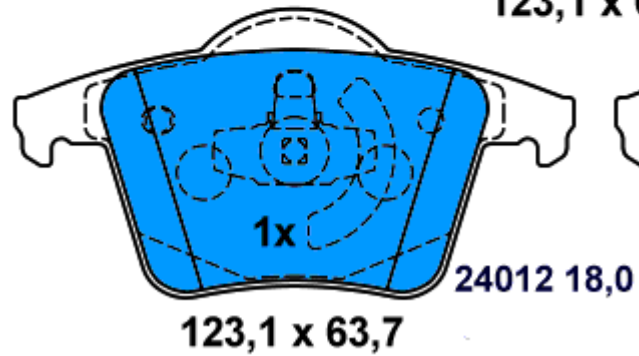

13.0460-5899.2 605899

**Applications:**

DAEWOO KALOS (02-05)  
CHEVROLET KALOS (05-)

133 x 48,9

13.0460-7189.2 607189

**Applications:**

VOLVO XC90 (02-)

13.0460-7218.2 607218