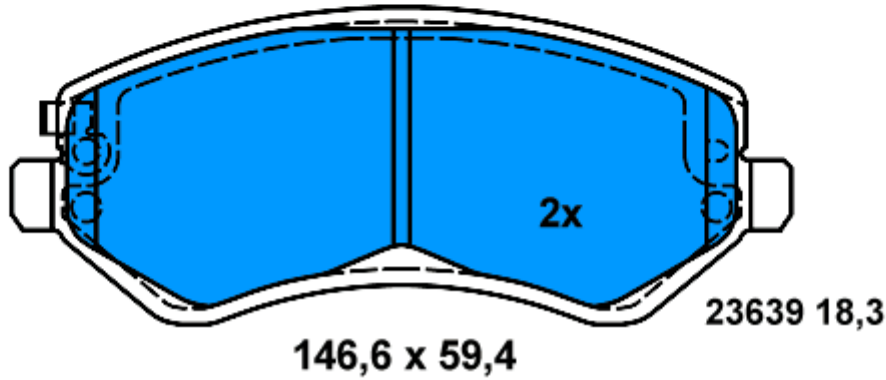

13.0460-2713.2 602713

**Applications:**

BMW 1er Reihe/E87 5-T?rer/E81 3-T?rer (04-)  
BMW 3er Reihe/E90 Limousine (05-)

13.0460-2899.2 602899

**Applications:**

JEEP CHEROKEE (KJ) (01-)  
CHRYSLER VOYAGER (RG) (00-)