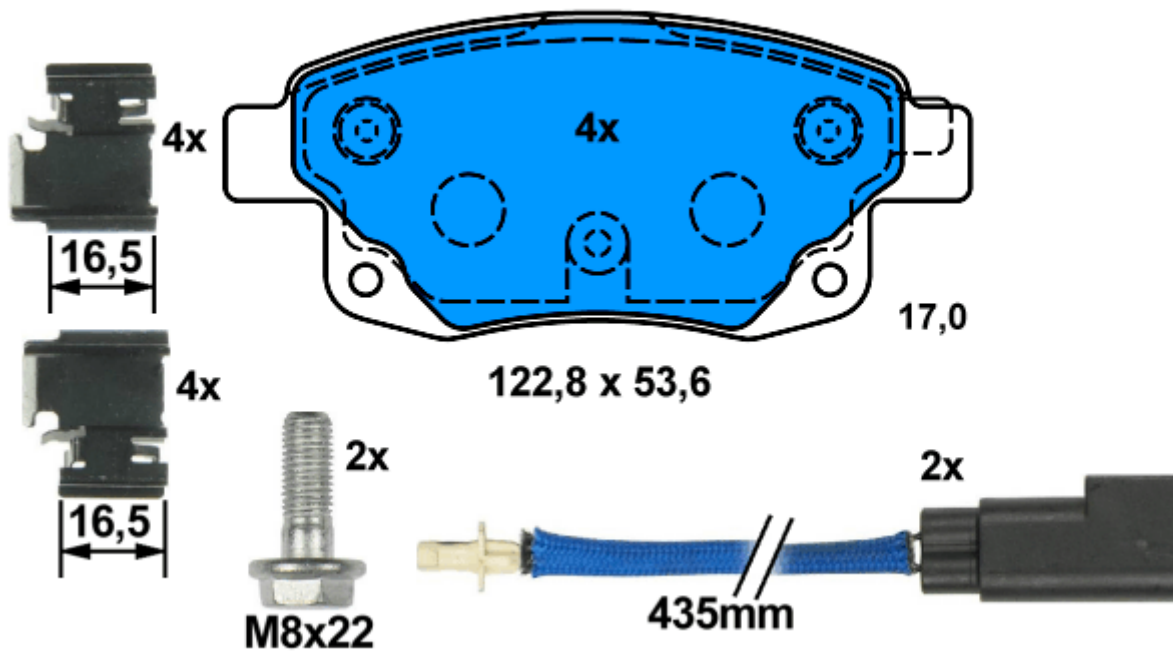

13.0460-3835.2 603835

Applications:
FORD TRANSIT (06-)