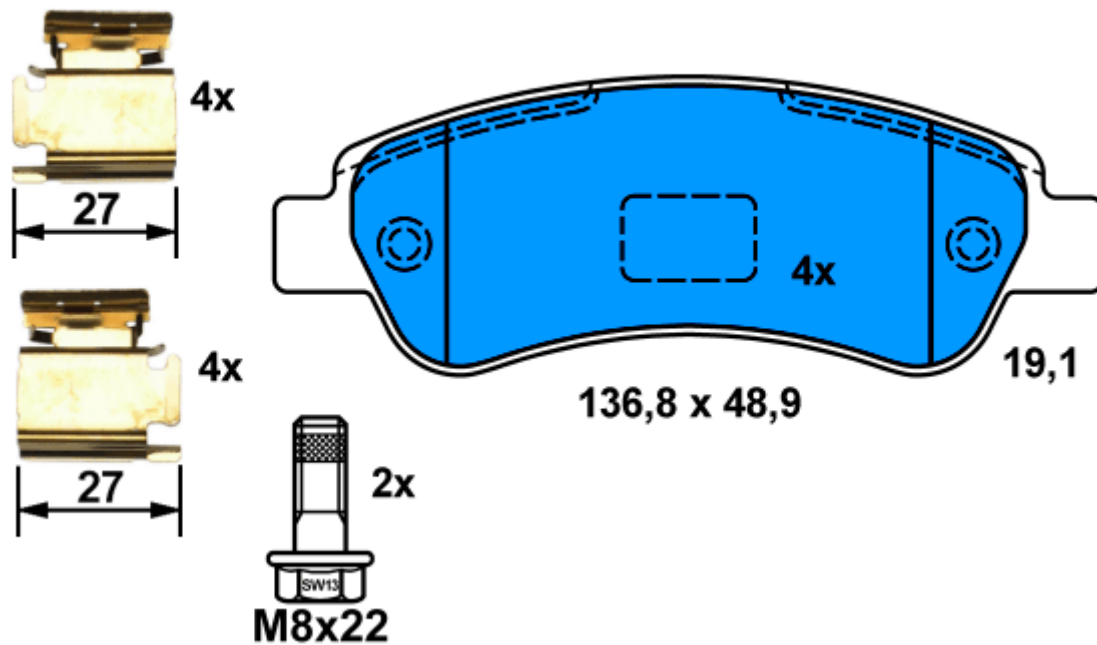

13.0460-8008.2 608008

**Applications:**

JEEP CHEROKEE (KJ) (01-)  
CHRYSLER VOYAGER (RG) (00-)

13.0460-4812.2 604812

**Applications:**

PEUGEOT BOXER (06-)  
FIAT DUCATO (06-)  
CITROEN JUMPER (06-)

13.0460-3835.2 603835