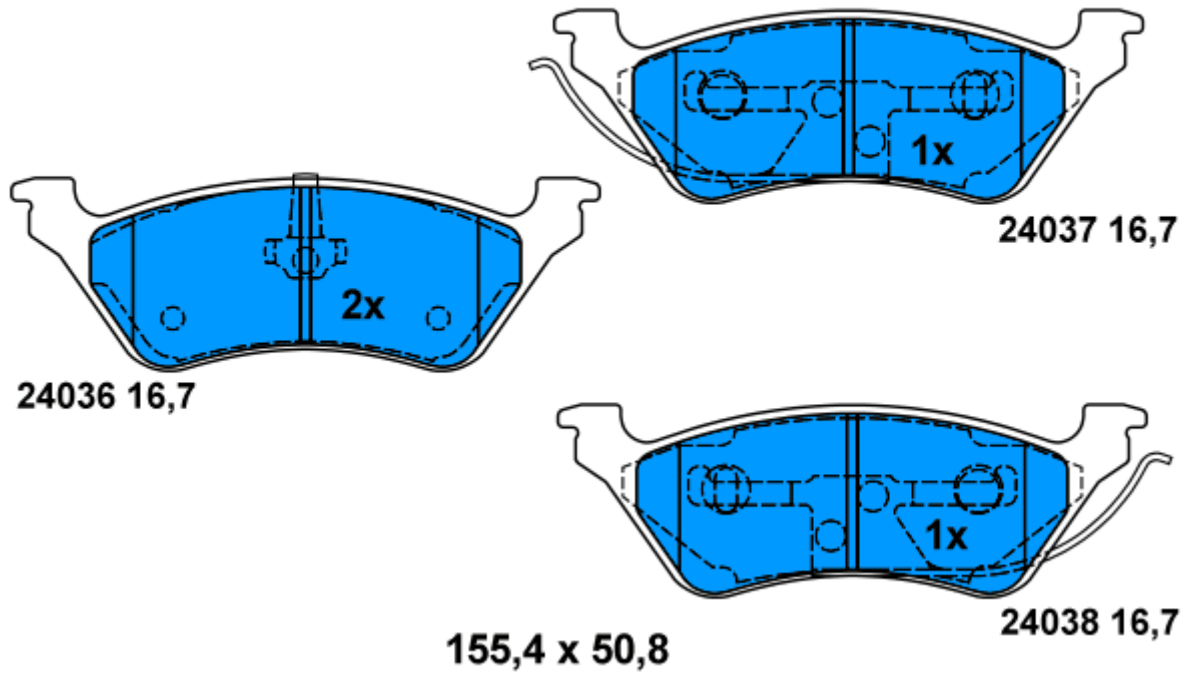

13.0460-8008.2 608008

Applications:

JEEP CHEROKEE (KJ) (01-)
CHRYSLER VOYAGER (RG) (00-)