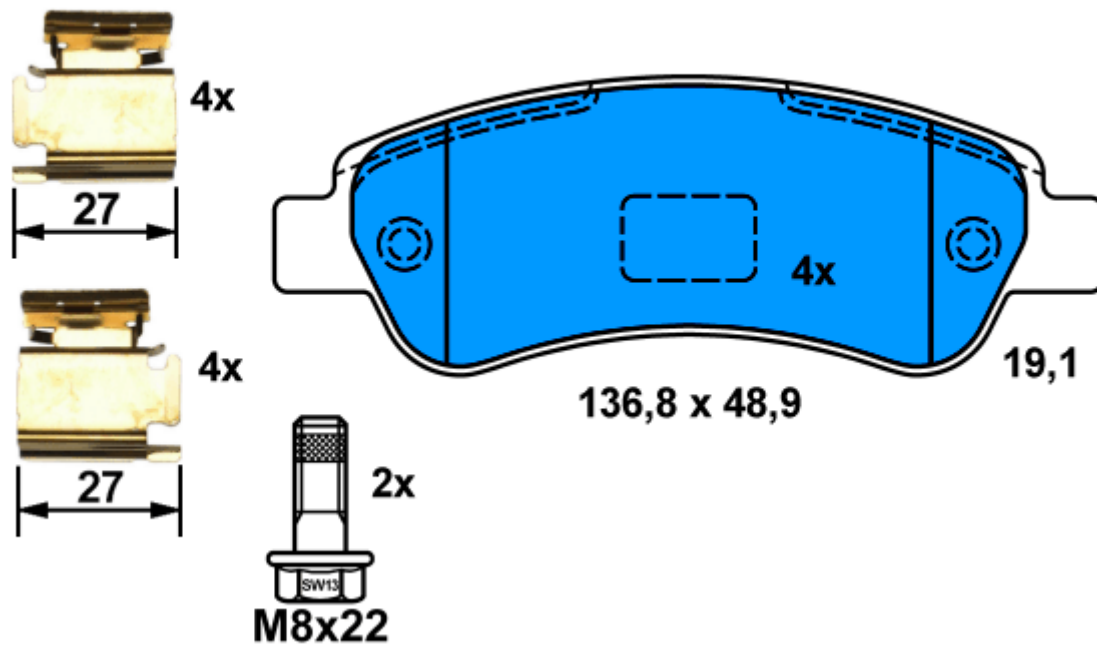

13.0460-4812.2 604812

Applications:

PEUGEOT BOXER (06-)
FIAT DUCATO (06-)
CITROEN JUMPER (06-)