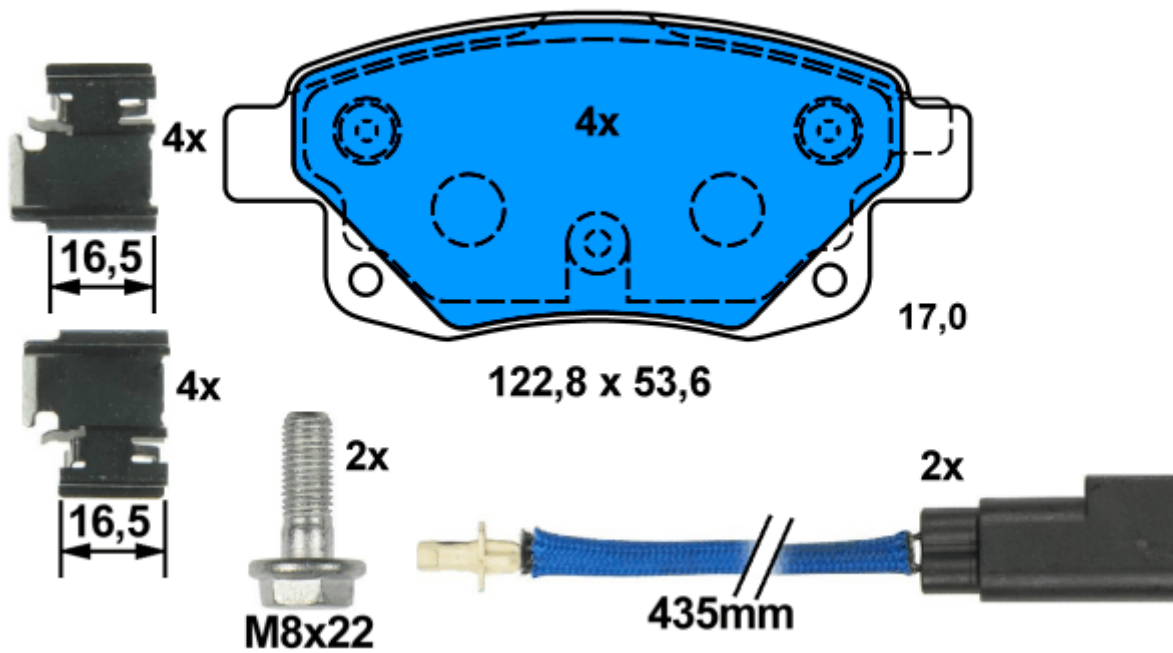

**Applications:**

PEUGEOT BOXER (06-)  
FIAT DUCATO (06-)  
CITROEN JUMPER (06-)

13.0460-3835.2 603835

**Applications:**

FORD TRANSIT (06-)

**Ate**

**13.0460-6917.2 606917**

**Applications:**