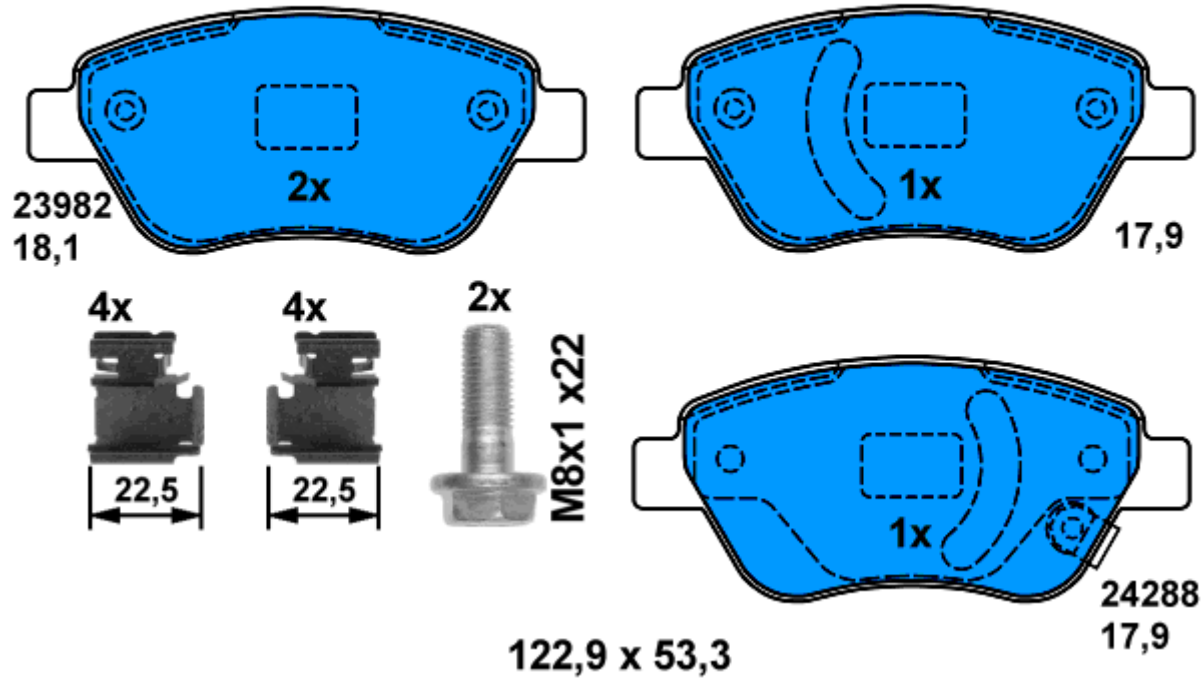

13.0460-3839.2 603839

Applications:

OPEL CORSA D / Vauxhall Corsa MK III (06-)