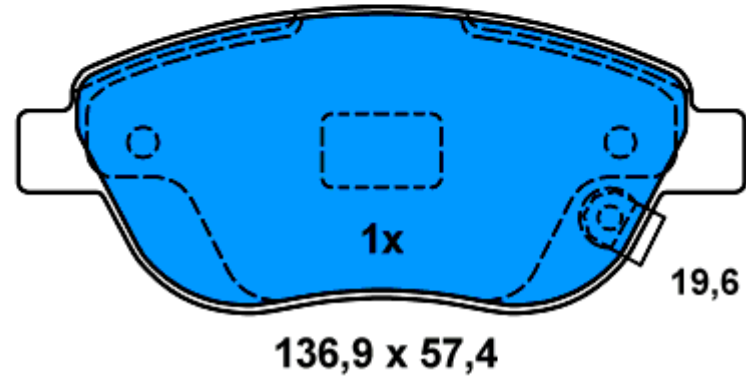

13.0460-3840.2 603840

Applications:

OPEL CORSA D / Vauxhall Corsa MK III (06-)