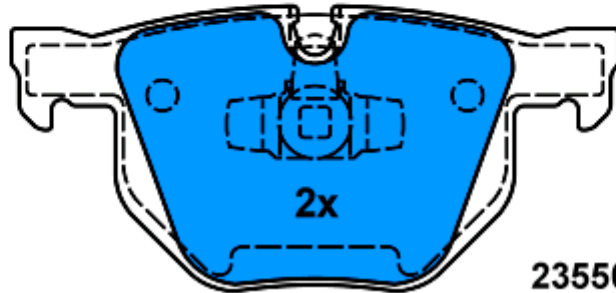

23550 17,0

123 x 58

Applications:

- BMW 3er Reihe/E90 Limousine (05-)
- BMW 3er Reihe/E91 Touring (05-)
- BMW 3er Reihe/E92 Coupe (06-)
- BMW 3er Reihe/E93 Cabrio (07-)