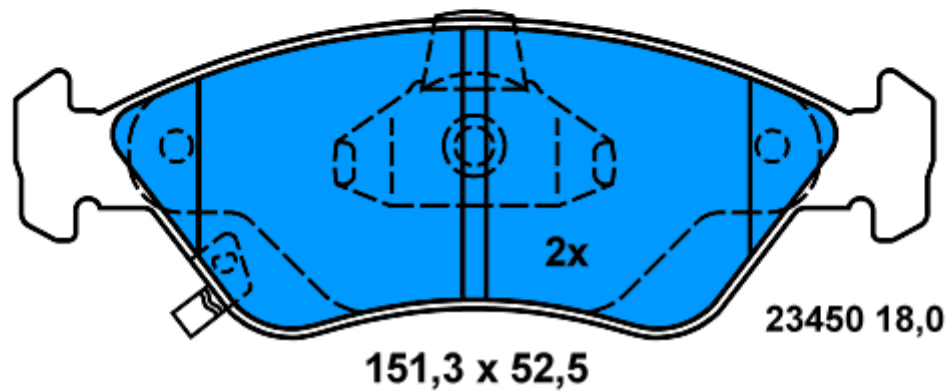

13.0460-5712.2 605712

Applications:
KIA CLARUS (96-99)