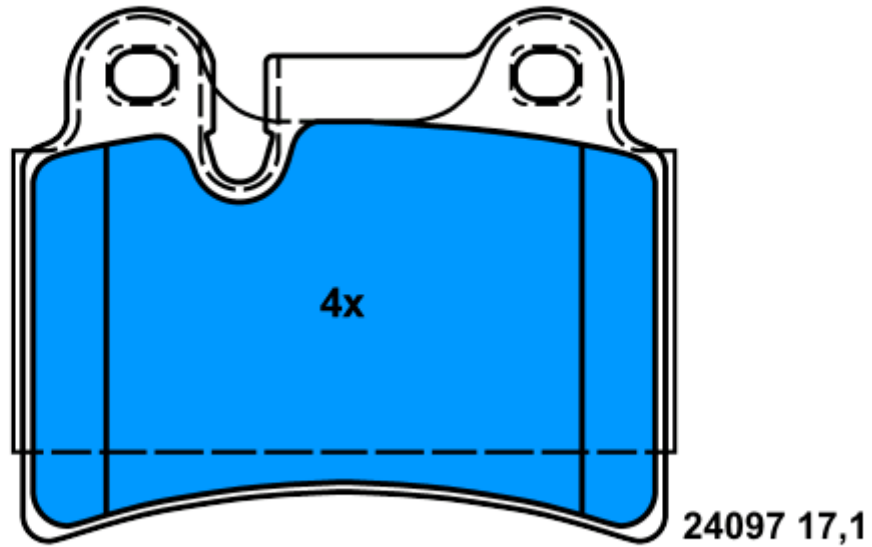

131,5 x 55,7

13.0460-7244.2 607244

Applications:

MERCEDES BENZ C-Class (S204) Estate (07-)
MERCEDES BENZ C-Class (W204) Saloon (07-)

13.0460-4834.2 604834

Applications:

VOLKSWAGEN TOUAREG (03-)

86,8 x 70,1