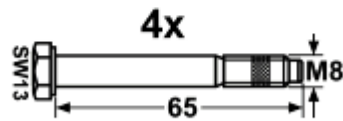

19,0
(24456)
188,0 x 80,8