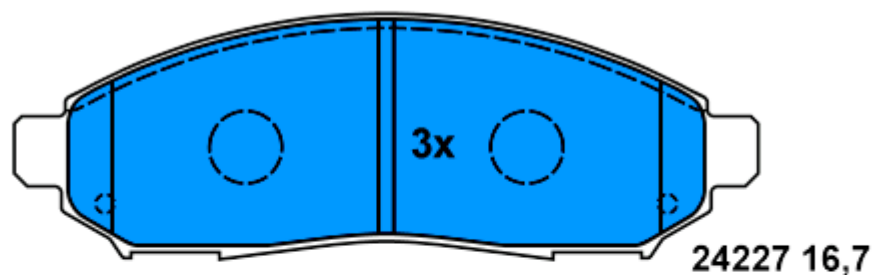

# NEW ATE PAD ON STOCK

13.0460-5783.2 605783

163,7 x 54,2