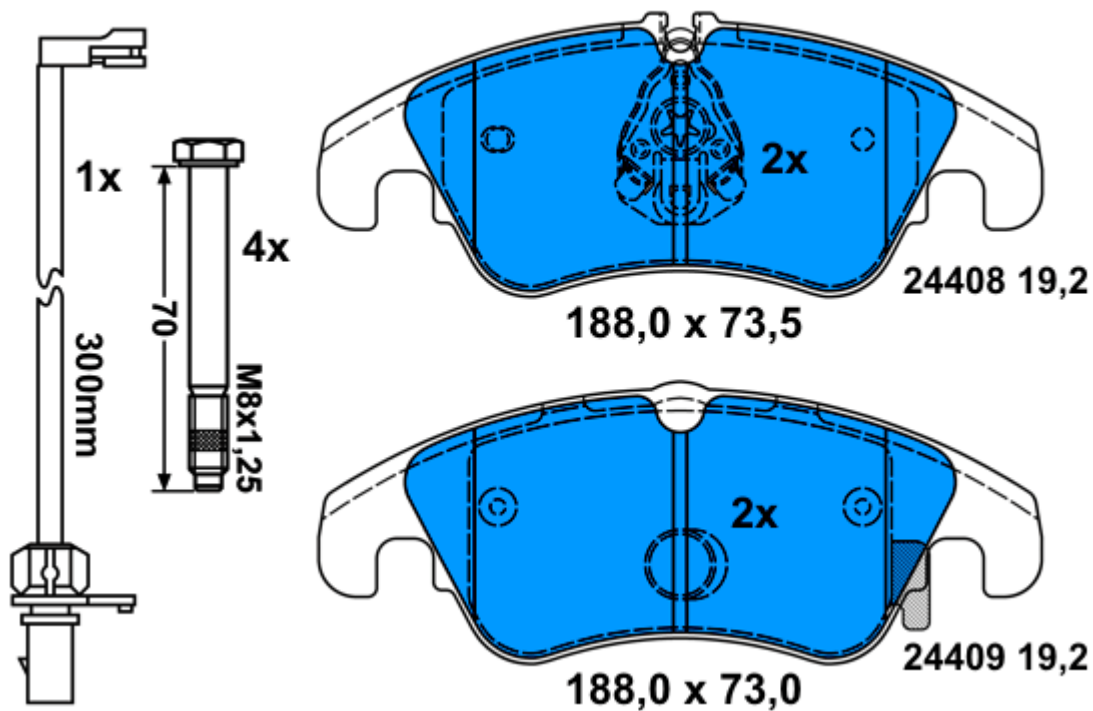

# NEW ATE PAD ON STOCK

13.0460-2746.2 602746