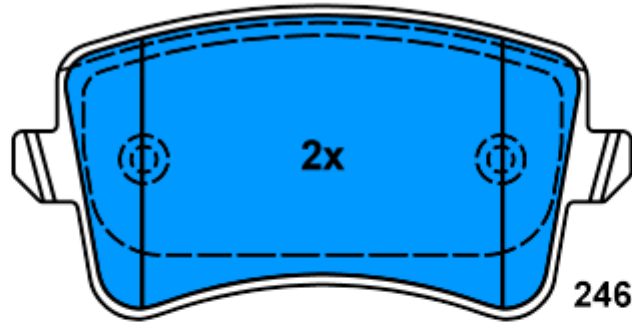

19,0
(24456)

188,0 x 80,8

13.0460-2748.2 602748

Applications:

- AUDI A4 (B8) Avant (08-)
- AUDI A4 (B8) Saloon (07-)
- AUDI A5 Coupe (07-)
- AUDI Q5 (08-)

13.0460-5761.2 605761

Applications:
MAZDA MX-5 (05-)