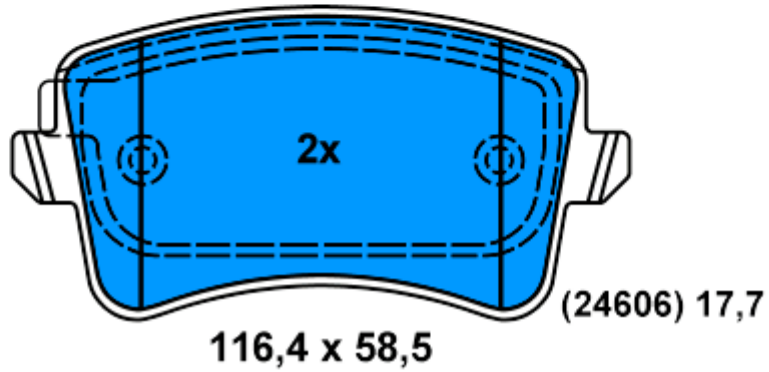

19,0
(24456)

188,0 x 80,8

13.0460-2748.2 602748

Applications:

- AUDI A4 (B8) Avant (08-)
- AUDI A4 (B8) Saloon (07-)
- AUDI A5 Coupe (07-)
- AUDI Q5 (08-)

13.0460-5761.2 605761

Applications:
MAZDA MX-5 (05-)