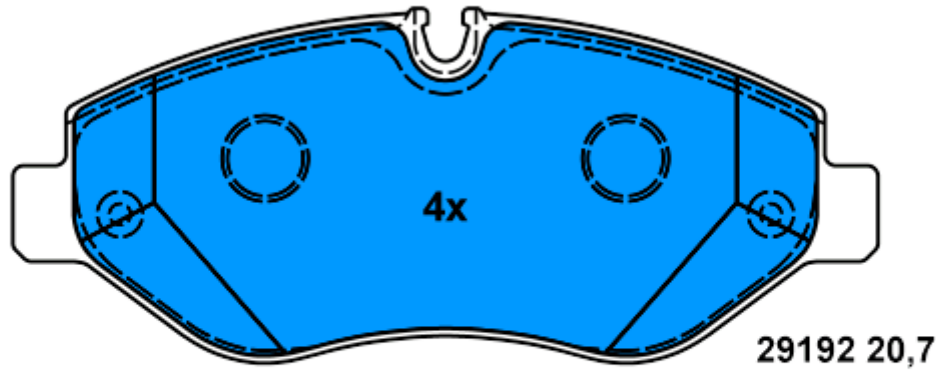

23966 17,7

23987 17,7

23988 17,7

130,0 x 57,9

13.0460-4826.2 604826

Applications:

- VOLKSWAGEN CRAFTER (06-)
- MERCEDES BENZ Transporter (BM 906) SPRINTER (06-)
- MERCEDES BENZ VIANO (BM639) (03-)
- MERCEDES BENZ VITO (BM639) (03-)