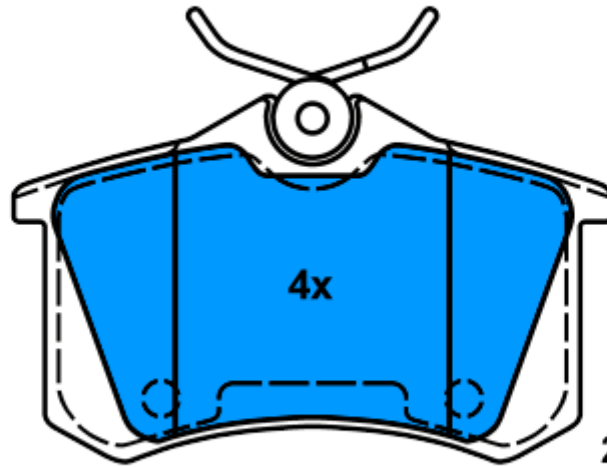

13.0460-2740.2 602740

Applications:

- PEUGEOT 308 CC (09-)
- PEUGEOT 308 Limousine (07-)
- PEUGEOT 308 SW (08-)

M8

23554 16,2

87,2 x 53,0

13.0460-2734.2 602734

Applications: