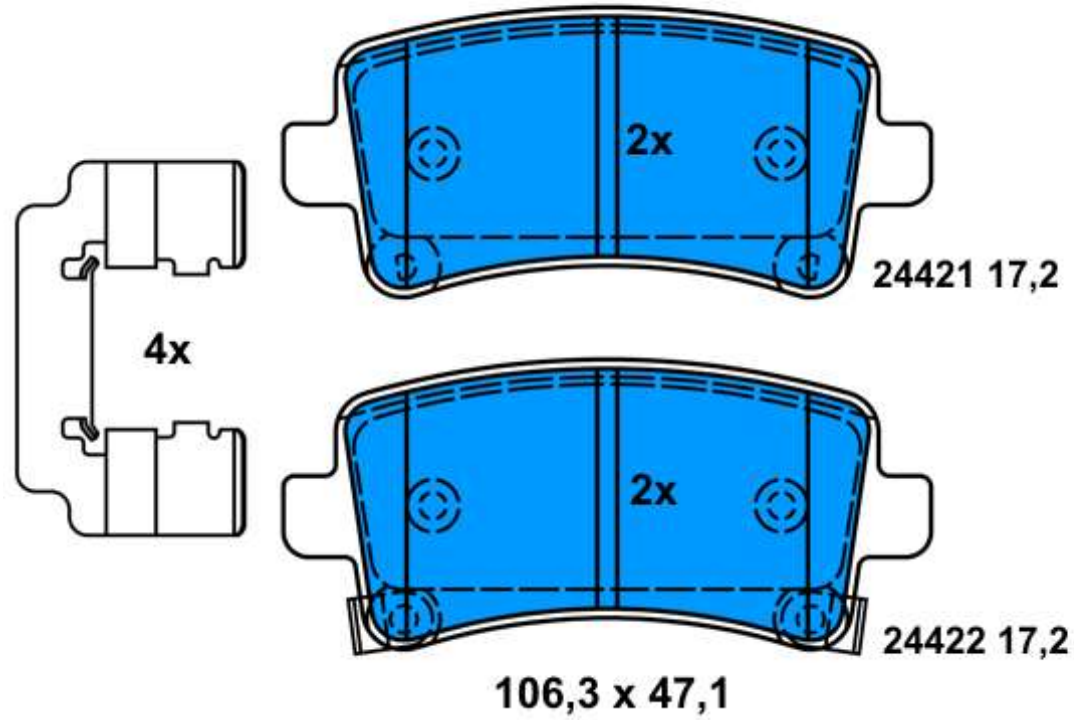

13.0460-2758.2 602758

**Applications:**

OPEL INSIGNIA / Vauxhall Insignia (08-)  
OPEL INSIGNIA Sports Tourer / Vauxh. Insignia  
SportsTourer (08-)

13.0460-2755.2 602755

**Applications:**

SAAB 9-5 II (10-)  
OPEL INSIGNIA / Vauxhall Insignia (08-)  
OPEL INSIGNIA Sports Tourer / Vauxh. Insignia  
SportsTourer (08-)