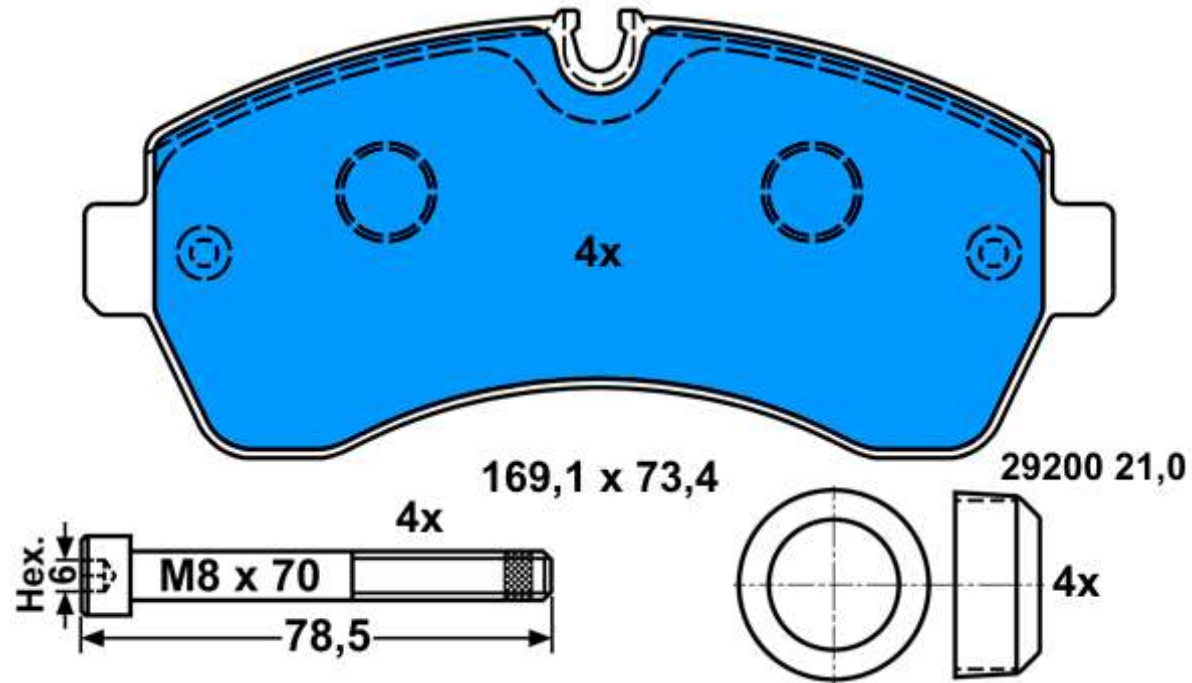

13.0460-5749.2 605749

**Applications:**

TOYOTA LAND CRUISER 100 (98-08)  
LEXUS LX 470 (02-05)

123,0 x 45,1

13.0460-4827.2 604827

**Applications:**

VOLKSWAGEN CRAFTER (06-)  
MERCEDES BENZ Transporter (BM 906) SPRINTER (06-)