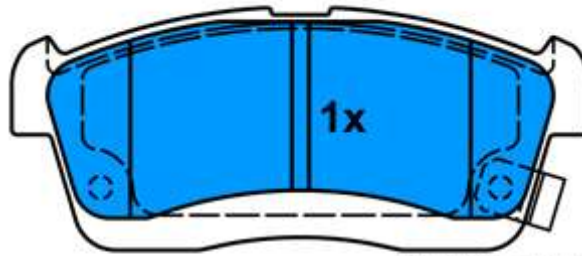

108,4 x 45,6