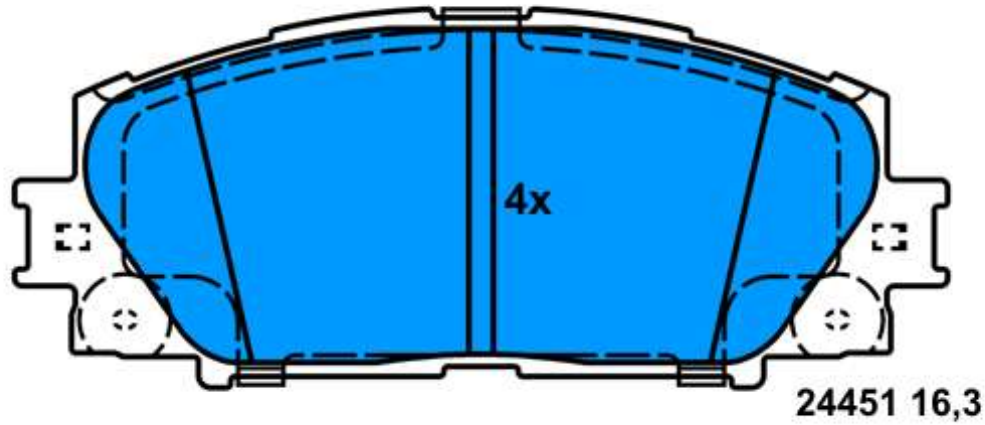

13.0460-5617.2 605617

Applications:
TOYOTA PRIUS (09-)

122,7 x 49,6