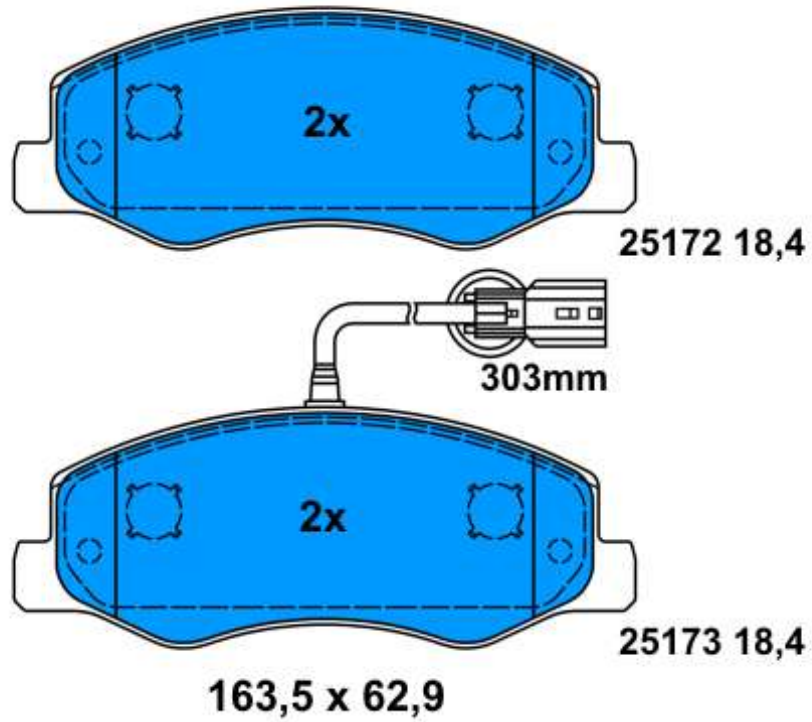

13.0460-4857.2 604857

Applications:

RENAULT MASTER IV Kasten (FV/JV) (10-)
RENAULT MASTER IV Pritsche/Fahrgestell (EV/UV) (10-)
OPEL MOVANO B (10-)