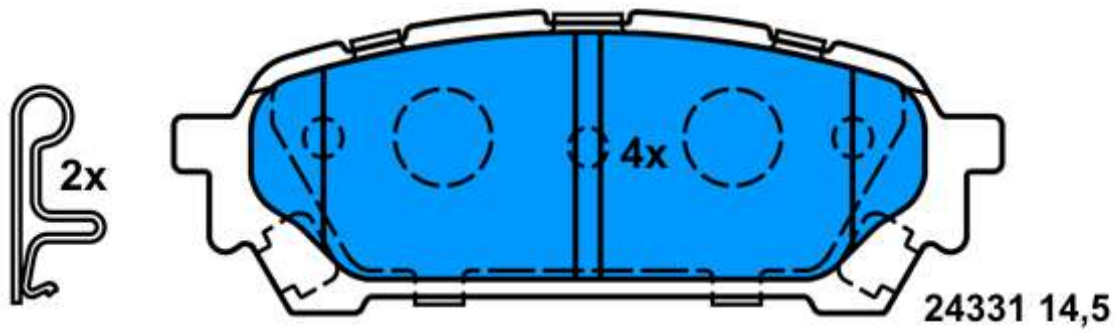

13.0460-5628.2 605628

Applications:

SUBARU IMPREZA Estate (05-07)
SUBARU IMPREZA Saloon (05-07)

108,7 x 39,3