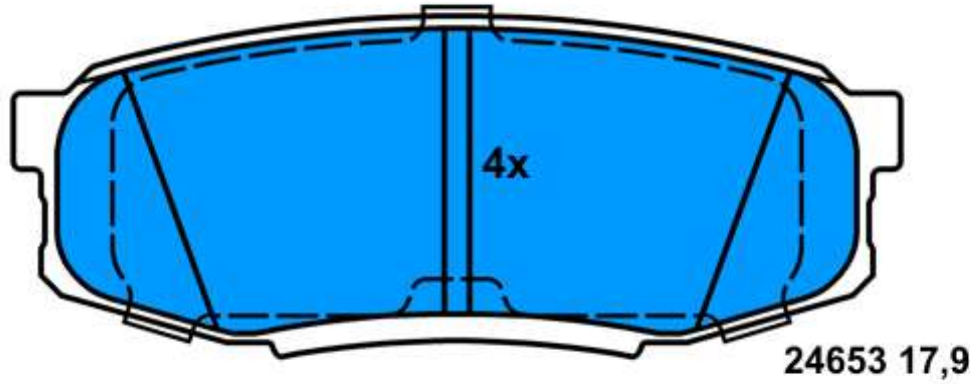

13.0460-5619.2 605619

Applications:

TOYOTA LAND CRUISER 200 (07-)
LEXUS LX 570 (URJ) (08-)

116,3 x 44,6