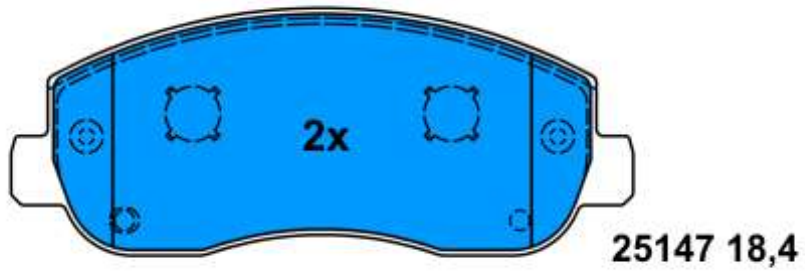

175,4 x 94,9

29256 27,0

13.0460-4856.2 604856

Applications:

RENAULT MASTER IV Kasten (FV/JV) (10-)
RENAULT MASTER IV Pritsche/Fahrgestell (EV/UV) (10-)
OPEL MOVANO B (10-)

13.0460-4857.2 604857

Applications: