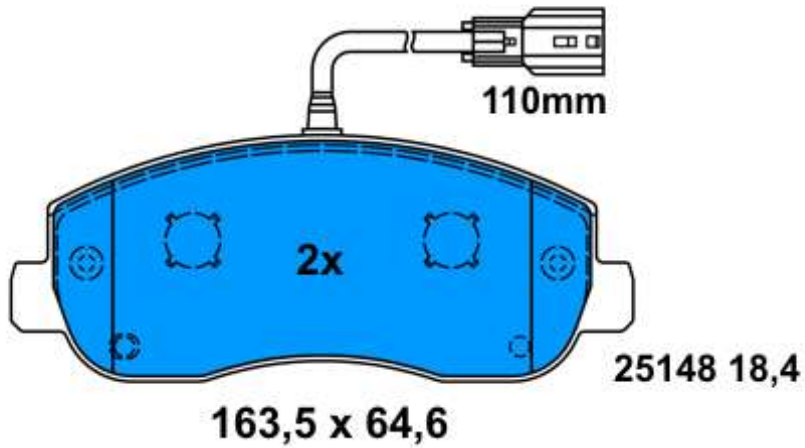

175,4 x 94,9

29256 27,0

13.0460-4856.2 604856

Applications:

RENAULT MASTER IV Kasten (FV/JV) (10-)
RENAULT MASTER IV Pritsche/Fahrgestell (EV/UV) (10-)
OPEL MOVANO B (10-)

13.0460-4857.2 604857

Applications: