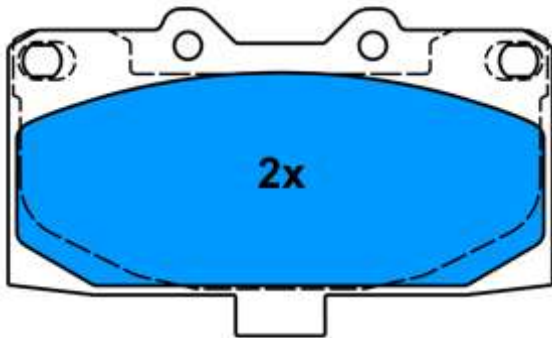

13.0460-5640.2 605640

Applications:

- SUBARU IMPREZA Estate (00-05)
- SUBARU IMPREZA Estate (05-07)
- SUBARU IMPREZA Saloon (00-05)
- SUBARU IMPREZA Saloon (05-07)

21856 15,0