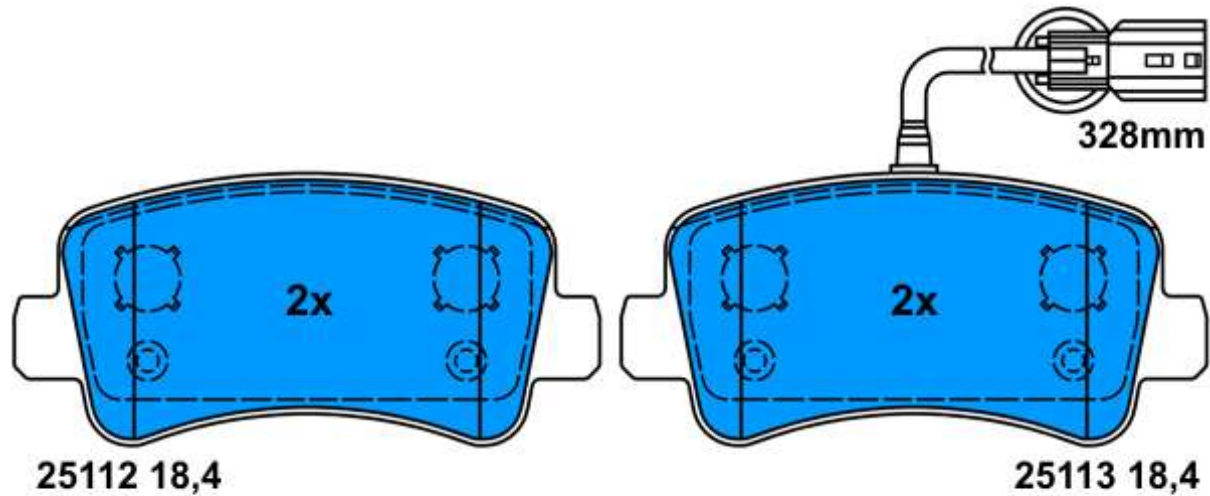

21319 14,9

21320 14,9

21321 14,9

117,1 x 42,5

13.0460-4858.2 604858

Applications:

- RENAULT MASTER IV Kasten (FV/JV) (10-)
- RENAULT MASTER IV Pritsche/Fahrgestell (EV/UV) (10-)
- OPEL MOVANO B (10-)

128,5 x 59,5