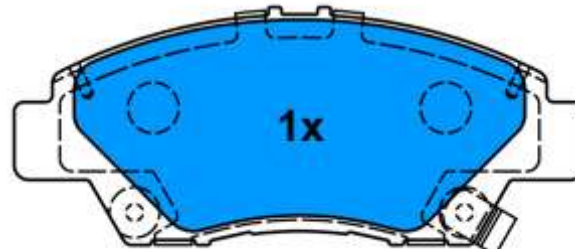

24980 15,9

2x