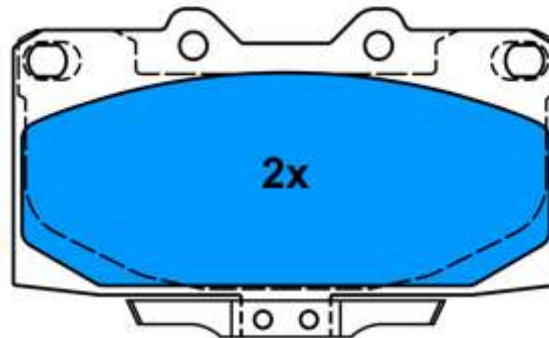

21854 15,0

119,3 x 71,2