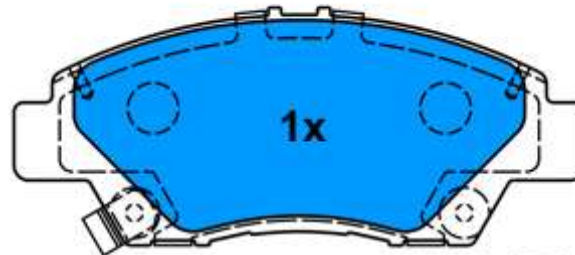

24981 15,9

136,4 x 56,4