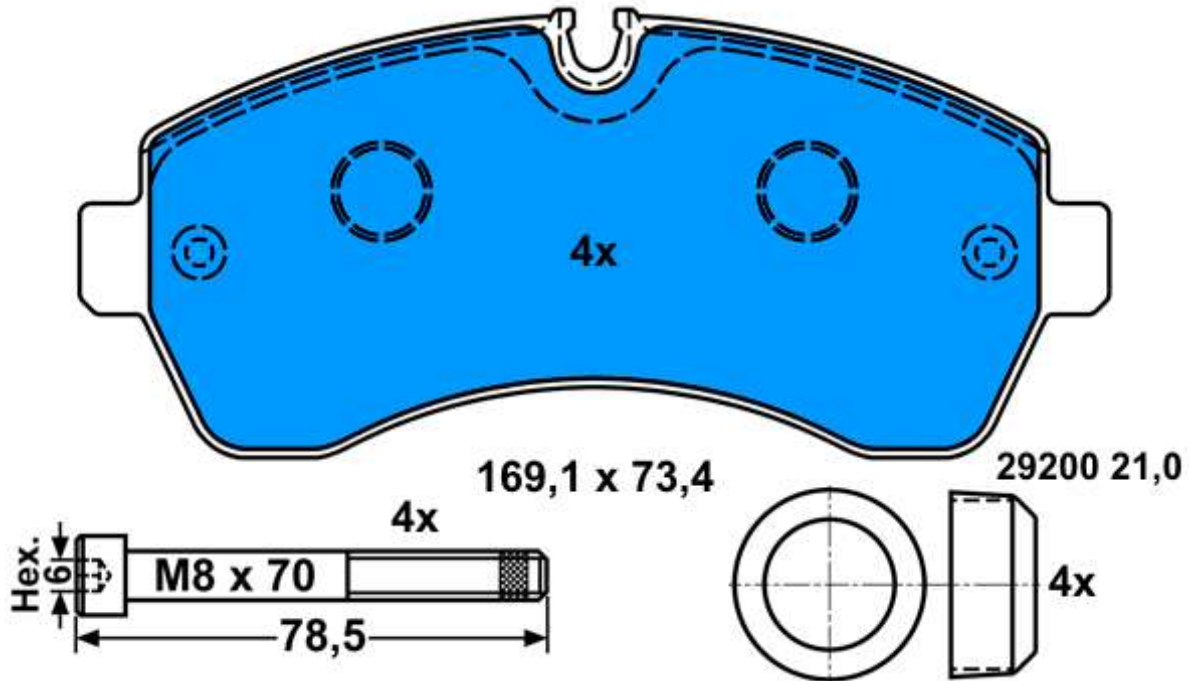

13.0460-5749.2 605749

**Applications:**

TOYOTA LAND CRUISER 100 (98-08)  
LEXUS LX 470 (02-05)

123,0 x 45,1

13.0460-4827.2 604827

**Applications:**

VOLKSWAGEN CRAFTER (06-)  
MERCEDES BENZ Transporter (BM 906) SPRINTER (06-)