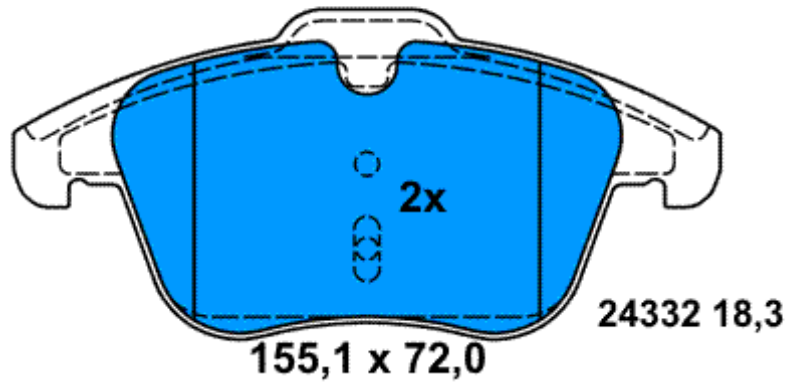

13.0460-7277.2 607277

**Applications:**

PEUGEOT 508 (10-)  
PEUGEOT 508 SW (10-)

13.0460-7284.2 607284

**Applications:**

HONDA CIVIC (5-1?rig) (12-)

13.0460-7276.2 607276

**Applications:**