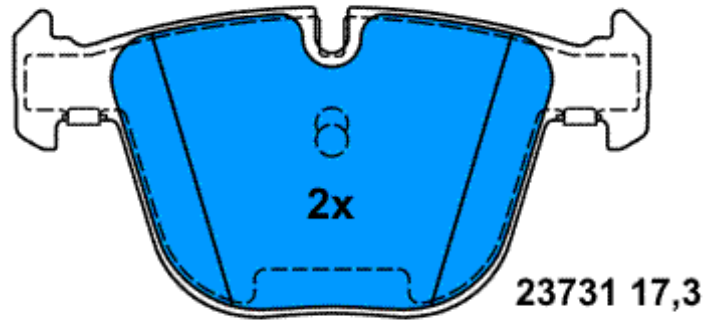

NISSAN CABSTAR E (F24E) (06-)
RENAULT MAXITY (SHF/SHT) (06-)

13.0460-7272.2 607272

Applications:
VOLVO XC60 (08-)

13.0460-6925.2 606925

Applications:

Classic PKW LAND ROVER DEFENDER (LD) (90-)

13.0460-7274.2 607274