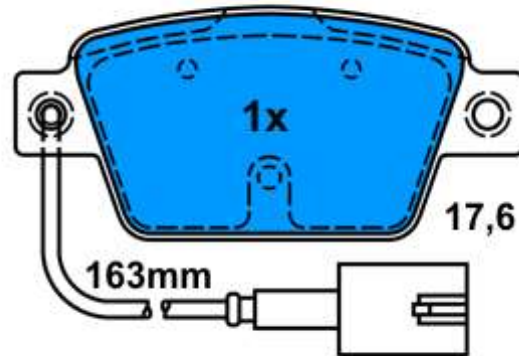

13.0460-3861.2 603861

23714 17,6

Applications:

- FIAT BRAVO (07-)
- LANCIA DELTA (08-)
- ALFA ROMEO MITO (08-)
- FIAT MULTIPLA (98-08)
- FIAT STILO (01-08)

13.0460-7279.2 607279

180,1 x 74,9

Applications:

- PEUGEOT 308 Saloon (07-)
- PEUGEOT 407 Coupe (05-)
- PEUGEOT 508 (10-)
- PEUGEOT 508 SW (10-)
- CITROEN C5 III Estate (X7) (08-)
- CITROEN C5 III Saloon (X7) (08-)
- CITROEN DS4 (11-)
- CITROEN DS5 (11-)
- PEUGEOT RCZ (10-)