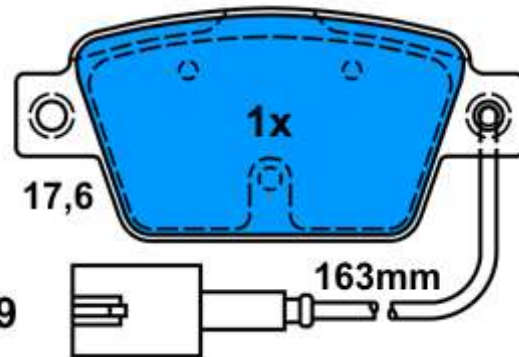

13.0460-3861.2 603861

23714 17,6

Applications:

- FIAT BRAVO (07-)
- LANCIA DELTA (08-)
- ALFA ROMEO MITO (08-)
- FIAT MULTIPLA (98-08)
- FIAT STILO (01-08)

13.0460-7279.2 607279

180,1 x 74,9

Applications:

- PEUGEOT 308 Saloon (07-)
- PEUGEOT 407 Coupe (05-)
- PEUGEOT 508 (10-)
- PEUGEOT 508 SW (10-)
- CITROEN C5 III Estate (X7) (08-)
- CITROEN C5 III Saloon (X7) (08-)
- CITROEN DS4 (11-)
- CITROEN DS5 (11-)
- PEUGEOT RCZ (10-)