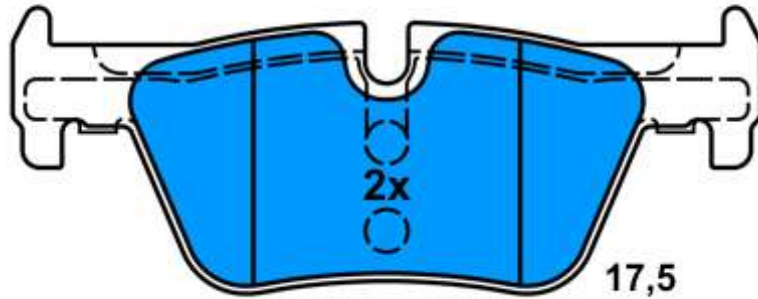

13.0460-3859.2 603859

123,0 x 46,7

123,0 x 45,3

**Applications:**

- BMW 1er Reihe/F20 Limousine (11-)
- BMW 3er Reihe/F30 Limousine (12-)

13.0460-2761.2 602761

**Applications:**

- PEUGEOT 3008 (09-)
- PEUGEOT 308 CC (09-)
- PEUGEOT 308 Saloon (07-)
- PEUGEOT 5008 (09-)
- PEUGEOT 508 SW (10-)
- CITROEN C4 I Limousine (04-)
- CITROEN DS4 (11-)
- CITROEN DS5 (11-)
- PEUGEOT RCZ (10-)