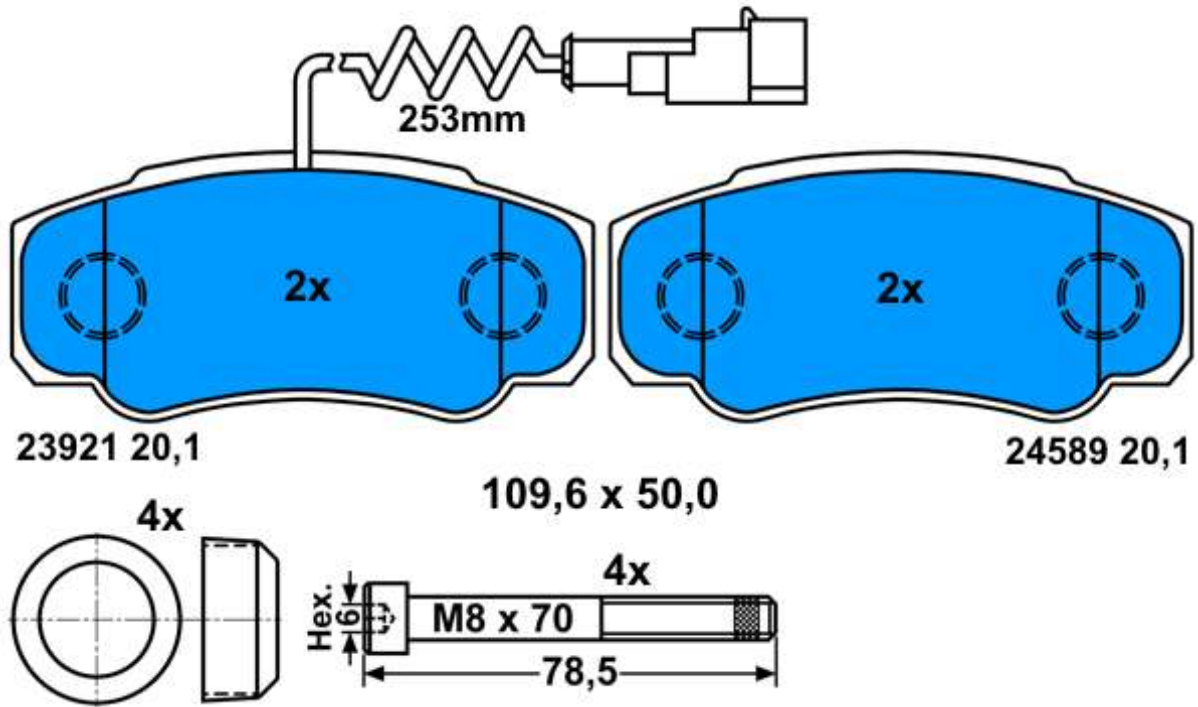

13.0460-4859.2 604859

Applications:

NISSAN CABSTAR E (F24E) (06-)
RENAULT MAXITY (SHF/SHT) (06-)