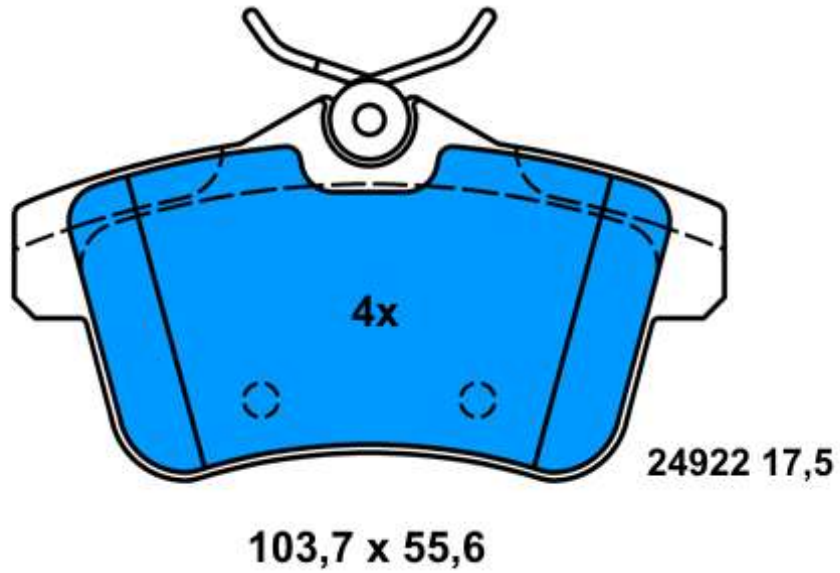

13.0460-3859.2 603859

123,0 x 46,7

123,0 x 45,3

**Applications:**

- BMW 1er Reihe/F20 Limousine (11-)
- BMW 3er Reihe/F30 Limousine (12-)

13.0460-2761.2 602761

**Applications:**

- PEUGEOT 3008 (09-)
- PEUGEOT 308 CC (09-)
- PEUGEOT 308 Saloon (07-)
- PEUGEOT 5008 (09-)
- PEUGEOT 508 SW (10-)
- CITROEN C4 I Limousine (04-)
- CITROEN DS4 (11-)
- CITROEN DS5 (11-)
- PEUGEOT RCZ (10-)