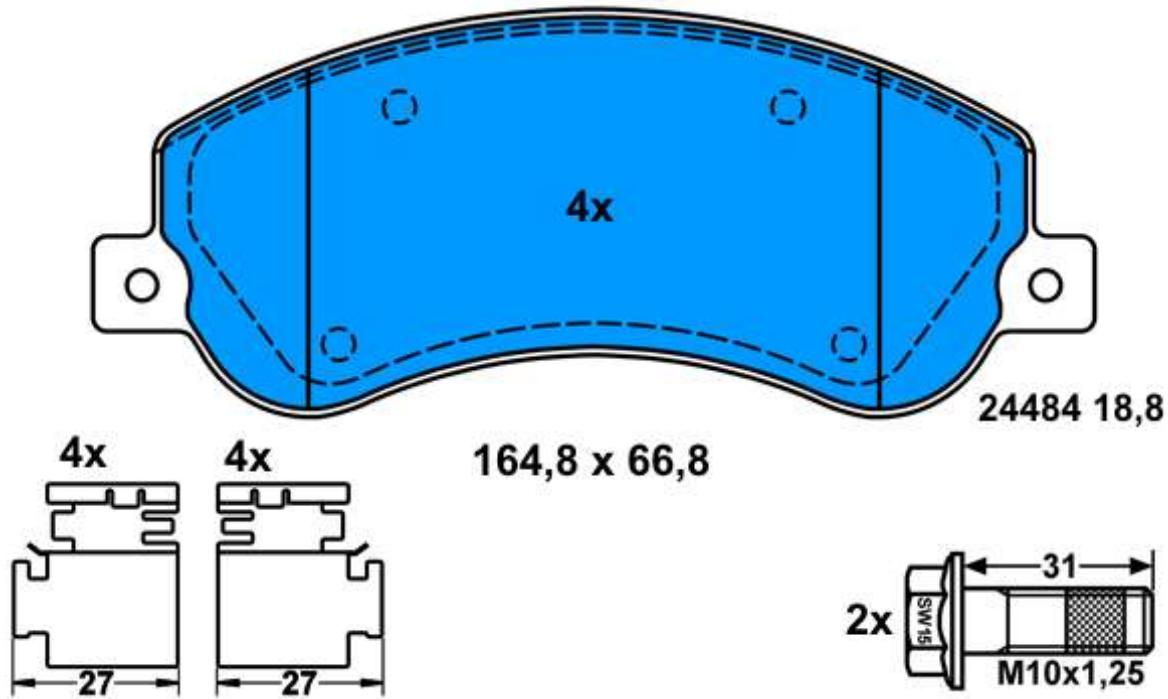

13.0460-3860.2 603860

Applications:
VOLKSWAGEN AMAROK (10-)