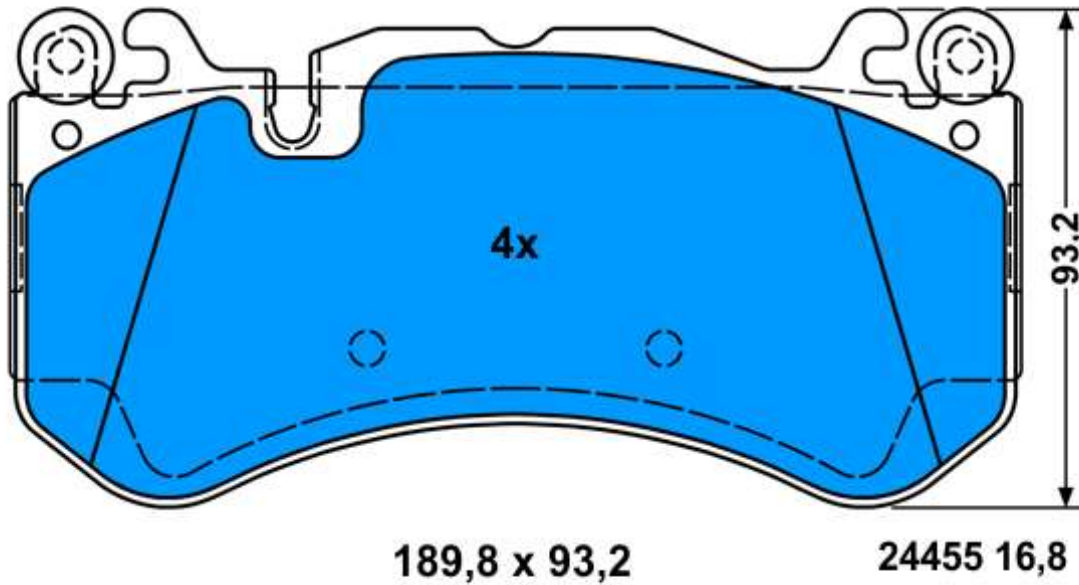

13.0460-4864.2 604864

**Applications:**

AUDI A6 (4F2/C6) Limousine (04-11)  
AUDI A6 (4F5/C6) Avant (05-11)

13.0460-4839.2 604839

**Applications:**

- MERCEDES BENZ C-Klasse (C204) Coupe (11-)
- MERCEDES BENZ C-Class (S204) Estate (07-)
- MERCEDES BENZ C-Class (W204) Saloon (07-)
- MERCEDES BENZ CL-Class (C216) Coupe (06-)
- MERCEDES BENZ CLS-Class (C219) Coupe (04-10)
- MERCEDES BENZ E-Class (S211) Estate (03-09)
- MERCEDES BENZ E-Class (W211) Saloon (02-09)
- MERCEDES BENZ E-Class (W212) Saloon (09-)
- MERCEDES BENZ GL-Klasse (X166) (12-)
- MERCEDES BENZ M-Klasse (W166) (11-)
- MERCEDES BENZ S-Class (W221) (06-)
- MERCEDES BENZ SL-Klasse (R230) (01-11)