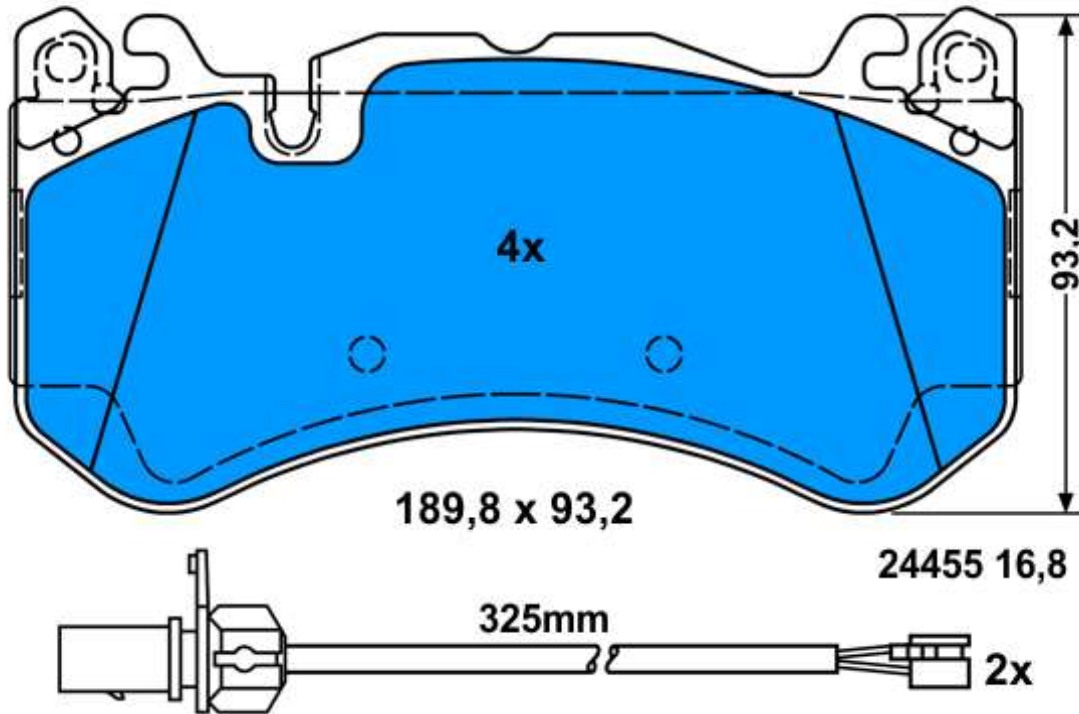

13.0460-4864.2 604864

**Applications:**

AUDI A6 (4F2/C6) Limousine (04-11)  
AUDI A6 (4F5/C6) Avant (05-11)

13.0460-4839.2 604839

**Applications:**

- MERCEDES BENZ C-Klasse (C204) Coupe (11-)
- MERCEDES BENZ C-Class (S204) Estate (07-)
- MERCEDES BENZ C-Class (W204) Saloon (07-)
- MERCEDES BENZ CL-Class (C216) Coupe (06-)
- MERCEDES BENZ CLS-Class (C219) Coupe (04-10)
- MERCEDES BENZ E-Class (S211) Estate (03-09)
- MERCEDES BENZ E-Class (W211) Saloon (02-09)
- MERCEDES BENZ E-Class (W212) Saloon (09-)
- MERCEDES BENZ GL-Klasse (X166) (12-)
- MERCEDES BENZ M-Klasse (W166) (11-)
- MERCEDES BENZ S-Class (W221) (06-)
- MERCEDES BENZ SL-Klasse (R230) (01-11)