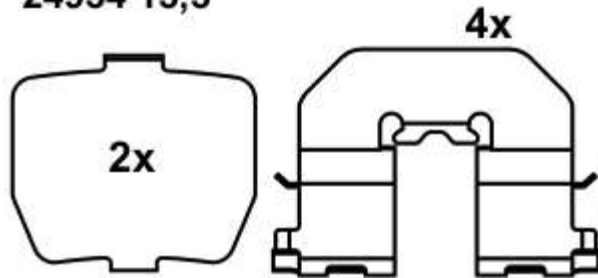

99,8 x 41,1

24936 15,5

Applications:

- HYUNDAI ACCENT IV (10-)
- HYUNDAI ELANTRA (11-)
- HYUNDAI i40 (12-)
- HYUNDAI i40 CW Kombi (11-)
- KIA OPTIMA (12-)
- KIA RIO III (UB) (11-)
- KIA SOUL (09-)
- HYUNDAI VELOSTER (11-)