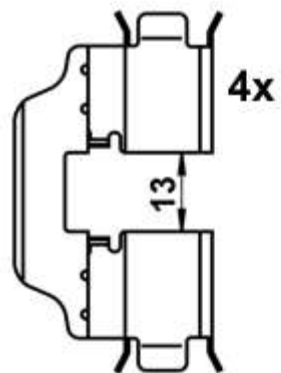

13.0460-2756.2 602756

24820 16,1

106,0 x 45,3