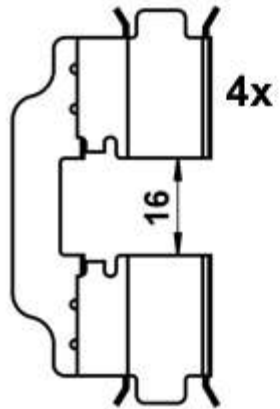

13.0460-2757.2 602757

Applications:

RENAULT GRAND SCENIC (JZ_) (09-)
RENAULT SCENIC III (JZ_) (09-)

24820 16,1

106,0 x 45,3