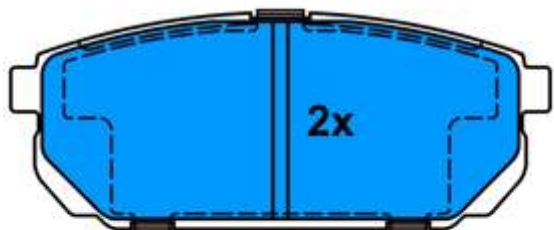

24630 17,4

136,6 x 58,8

13.0460-5773.2 605773

**Aplicación:**

KIA SORENTO (JC) (02-)

24058 15,5

23993 15,5

4x