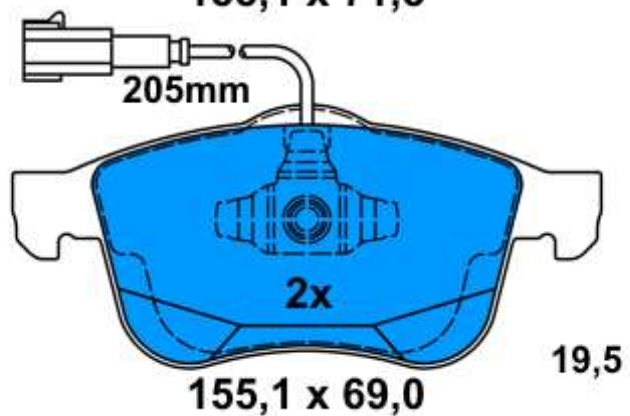

13.0460-7269.2 607269

Aplicación:

ALFA ROMEO GIULIETTA (10-)