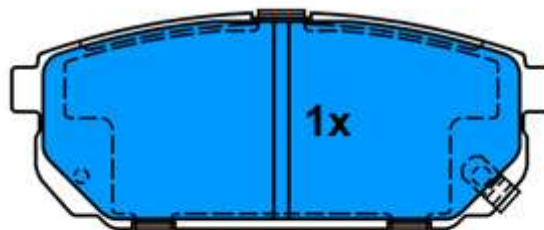

24630 17,4

136,6 x 58,8

13.0460-5773.2 605773

**Aplicación:**

KIA SORENTO (JC) (02-)

24058 15,5

23993 15,5

4x