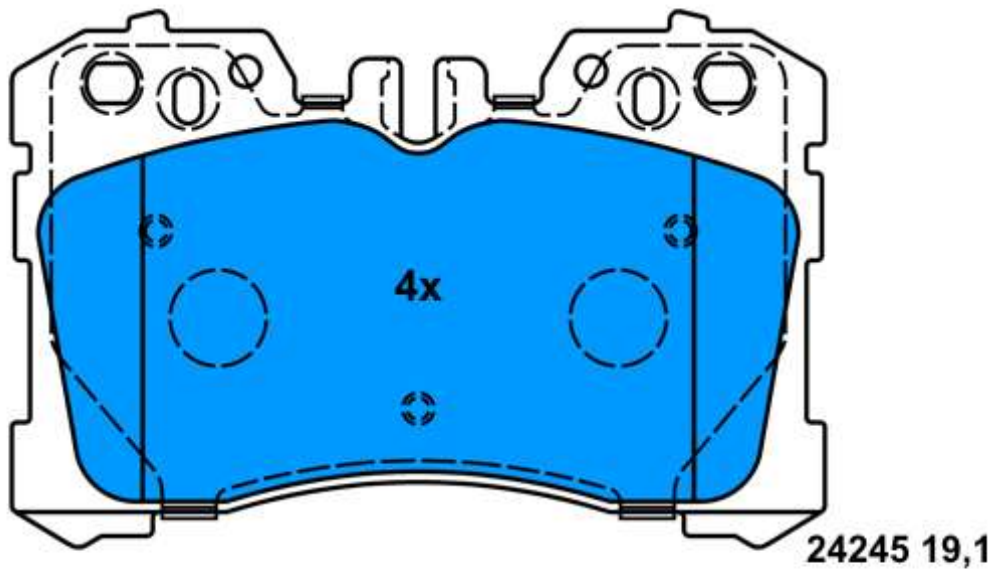

13.0460-5607.2 605607

Aplicación:

LEXUS LS 460 (06-)
LEXUS LS 600 (07-)

133,7 x 87,9