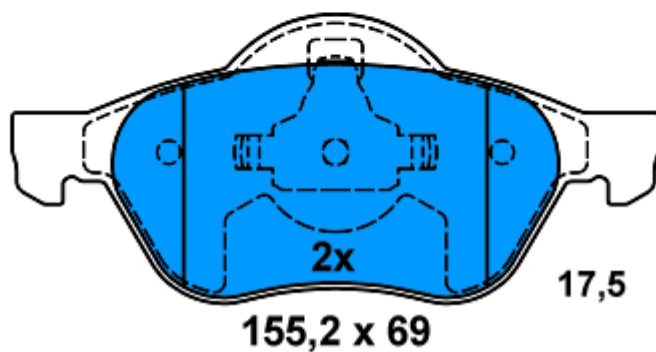

# NEW ATE PAD ON STOCK

13.0460-7248.2 607248