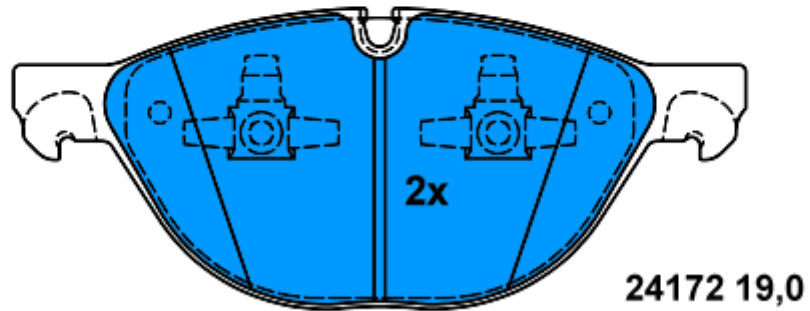

13.0460-7239.2 607239

Aplicación:

BMW X5 (07-)
BMW X6 (08-)

193 x 79