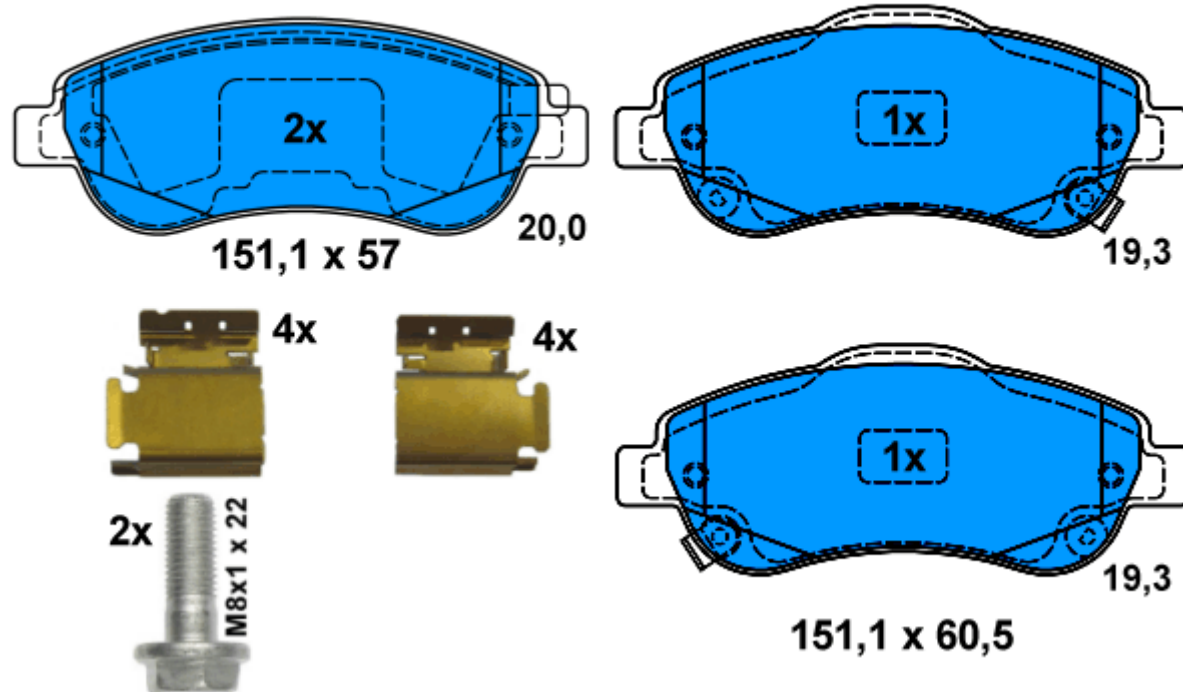

13.0460-3849.2 603849

Aplicación:
FIAT ALBEA (02-)

122,8 x 49,3

17,9

13.0460-5753.2 605753

Aplicación:
HONDA CR-V III (07-)

13.0460-5754.2 605754

Aplicación:
HONDA CR-V III (07-)