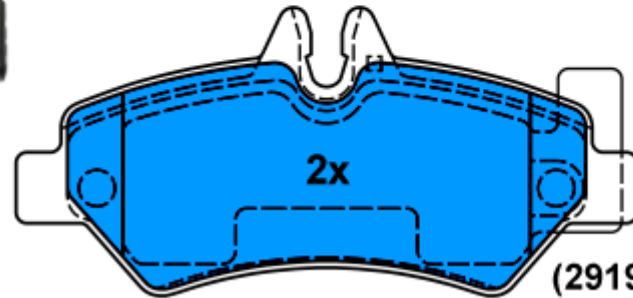

(29190) 20,2

136,8 x 63

13.0460-2714.2 602714

Aplicación:

MINI R55 Clubman (07-)
MINI R56 (06-)