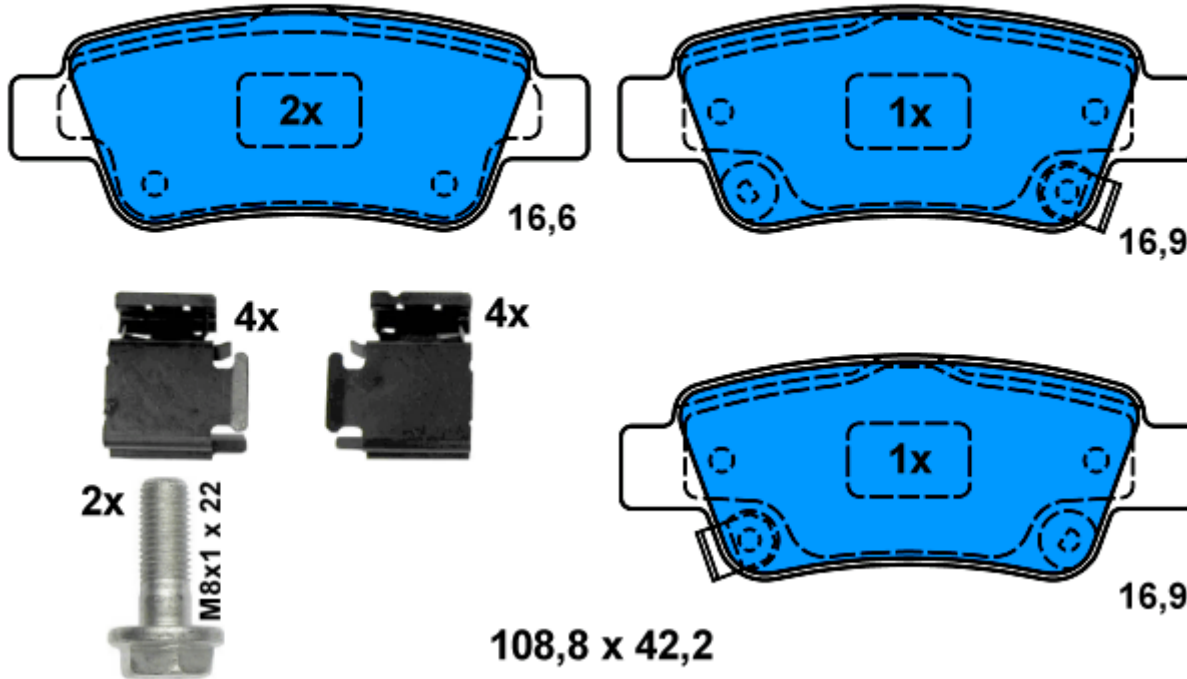

13.0460-3849.2 603849

Aplicación:
FIAT ALBEA (02-)

122,8 x 49,3

17,9

13.0460-5753.2 605753

Aplicación:
HONDA CR-V III (07-)

13.0460-5754.2 605754

Aplicación:
HONDA CR-V III (07-)