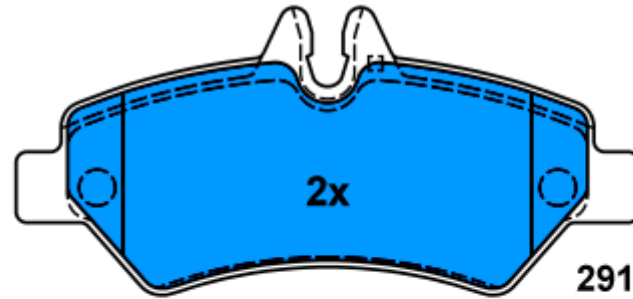

13.0460-3837.2 603837

Aplicación:

MERCEDES BENZ Transporter (BM 906) SPRINTER (06-)

29190 20,2