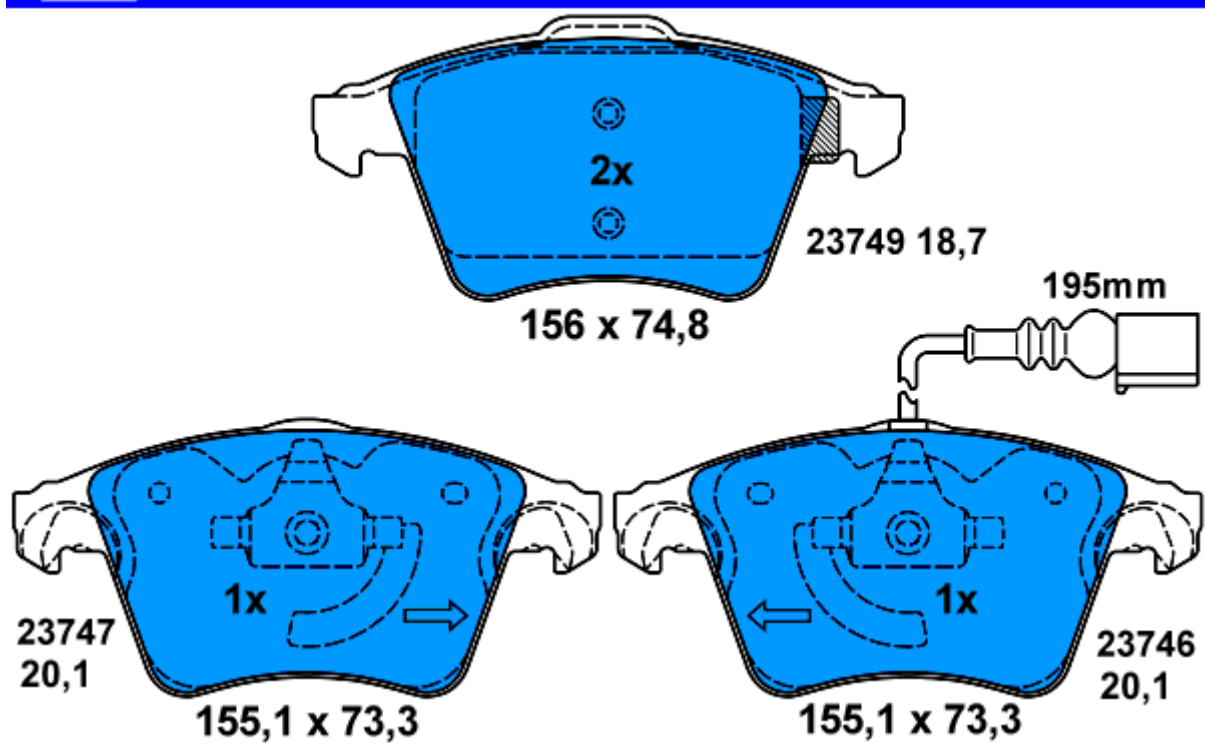

121,8 x 57,8

13.0460-7236.2 607236

Aplicación:

VOLKSWAGEN TRANSPORTER (T5) (03-)

13.0460-7240.2 607240

Aplicación:
VOLKSWAGEN TRANSPORTER (T5) (03-)

13.0460-2725.2 602725

Aplicación: