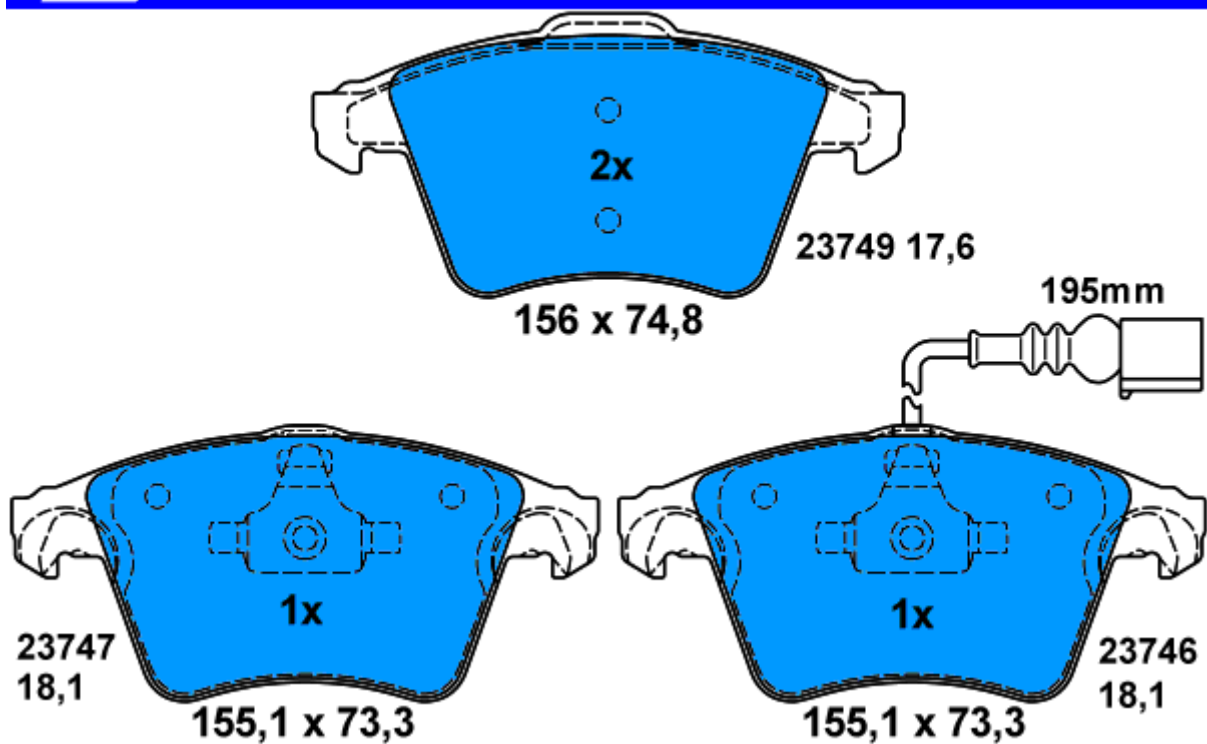

121,8 x 57,8

13.0460-7236.2 607236

Aplicación:

VOLKSWAGEN TRANSPORTER (T5) (03-)

13.0460-7240.2 607240

Aplicación:
VOLKSWAGEN TRANSPORTER (T5) (03-)

13.0460-2725.2 602725

Aplicación: