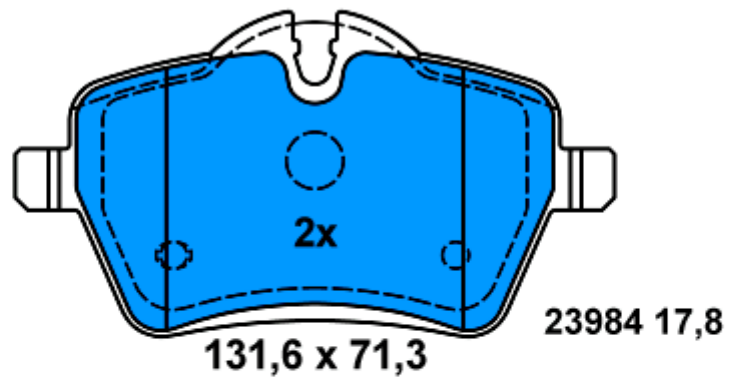

13.0460-2725.2 602725

Aplicación:

MINI R50/R53 (00-06)
MINI R52 Cabrio (04-)
MINI R55 Clubman (07-)
MINI R56 (06-)