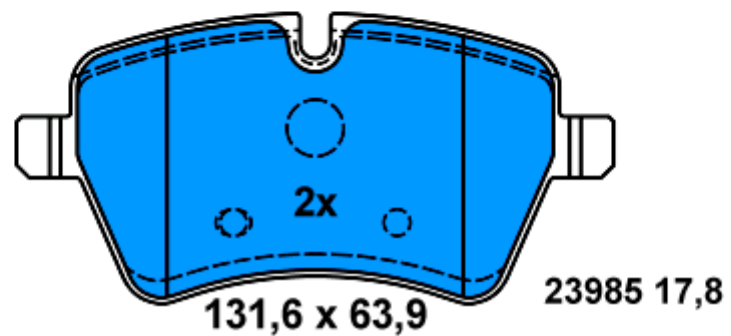

13.0460-2725.2 602725

Aplicación:

MINI R50/R53 (00-06)
MINI R52 Cabrio (04-)
MINI R55 Clubman (07-)
MINI R56 (06-)