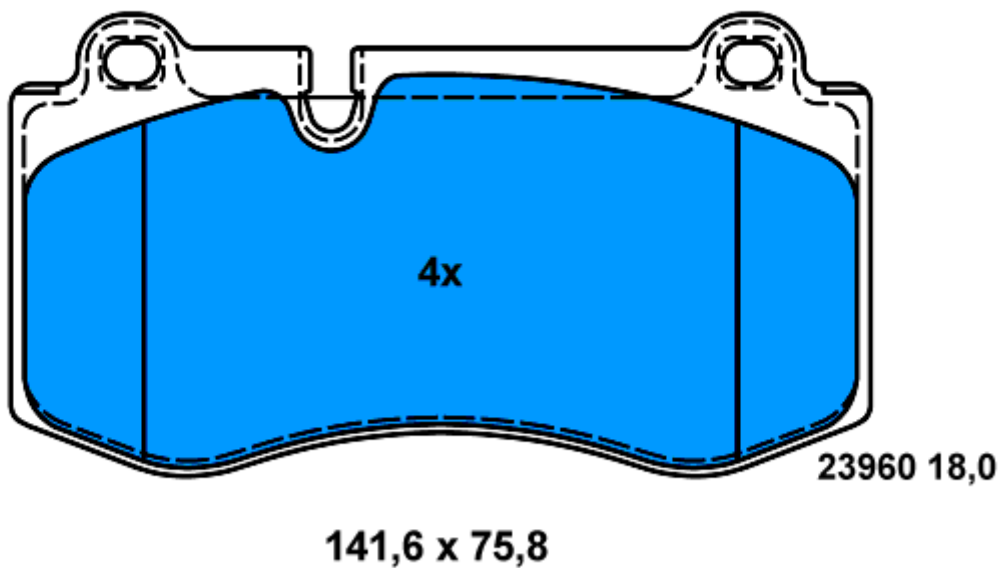

Ate

13.0460-4817.2 604817

Aplicación:

MERCEDES BENZ CL-Klasse (C216) Coupe (06-)
MERCEDES BENZ CLS-Klasse (C219) Coupe (04-)
MERCEDES BENZ S-Klasse (W221) (06-)
MERCEDES BENZ SL-Klasse (R230) (01-)