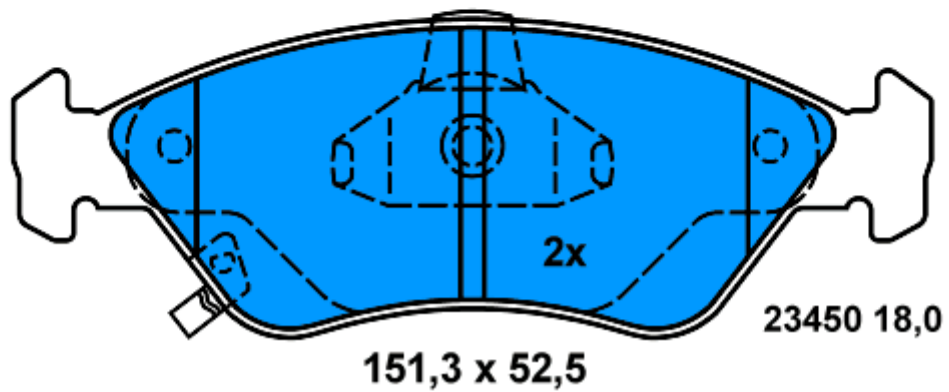

13.0460-7225.2 607225

Aplicación:

- BMW 3er Reihe/E90 Limousine (05-)
- BMW 3er Reihe/E91 Touring (05-)
- BMW 3er Reihe/E92 Coupe (06-)
- BMW 3er Reihe/E93 Cabrio (07-)

13.0460-5712.2 605712

Aplicación:
KIA CLARUS (96-99)