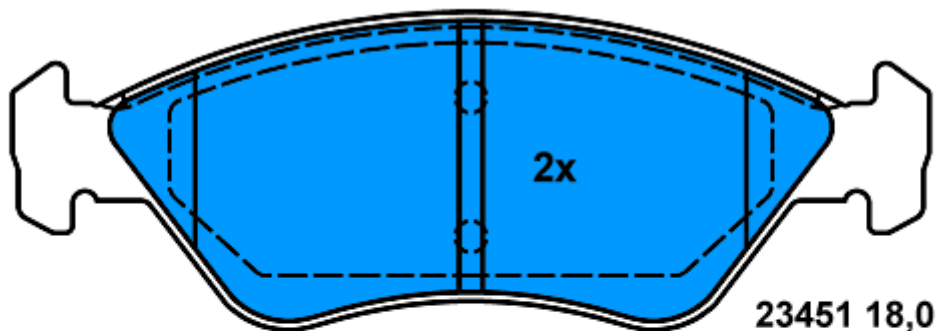

13.0460-7225.2 607225

Aplicación:

- BMW 3er Reihe/E90 Limousine (05-)
- BMW 3er Reihe/E91 Touring (05-)
- BMW 3er Reihe/E92 Coupe (06-)
- BMW 3er Reihe/E93 Cabrio (07-)

13.0460-5712.2 605712

Aplicación:
KIA CLARUS (96-99)