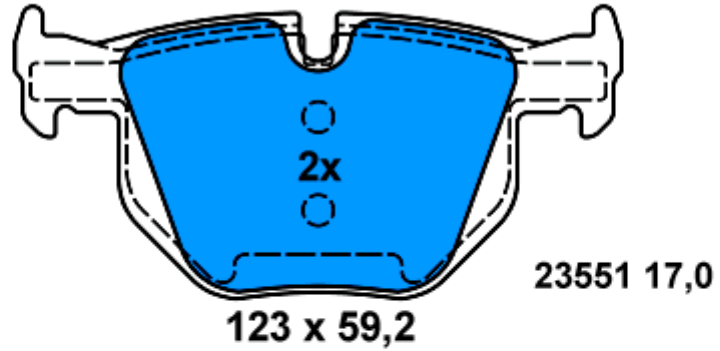

13.0460-7225.2 607225

Aplicación:

- BMW 3er Reihe/E90 Limousine (05-)
- BMW 3er Reihe/E91 Touring (05-)
- BMW 3er Reihe/E92 Coupe (06-)
- BMW 3er Reihe/E93 Cabrio (07-)