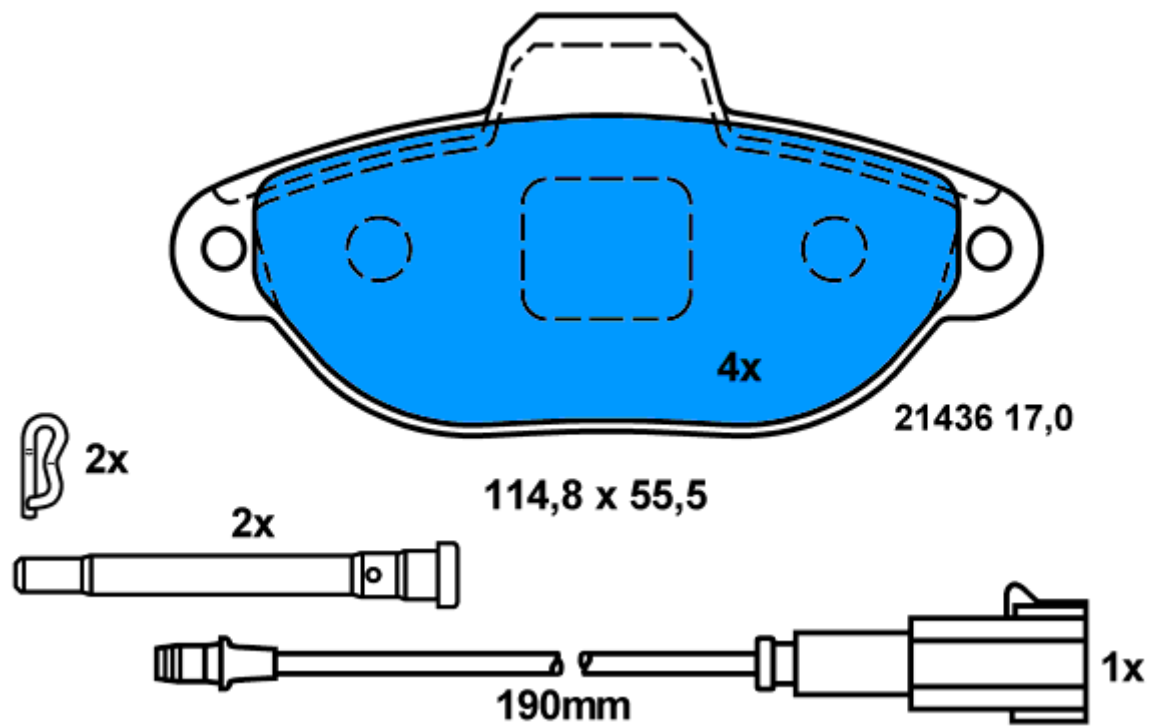

Ate

13.0460-3838.2 603838

Aplicación:

FIAT 500 (07-)