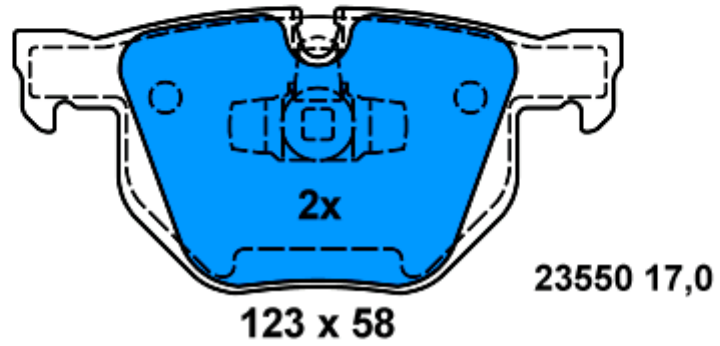

13.0460-7225.2 607225

Aplicación:

- BMW 3er Reihe/E90 Limousine (05-)
- BMW 3er Reihe/E91 Touring (05-)
- BMW 3er Reihe/E92 Coupe (06-)
- BMW 3er Reihe/E93 Cabrio (07-)