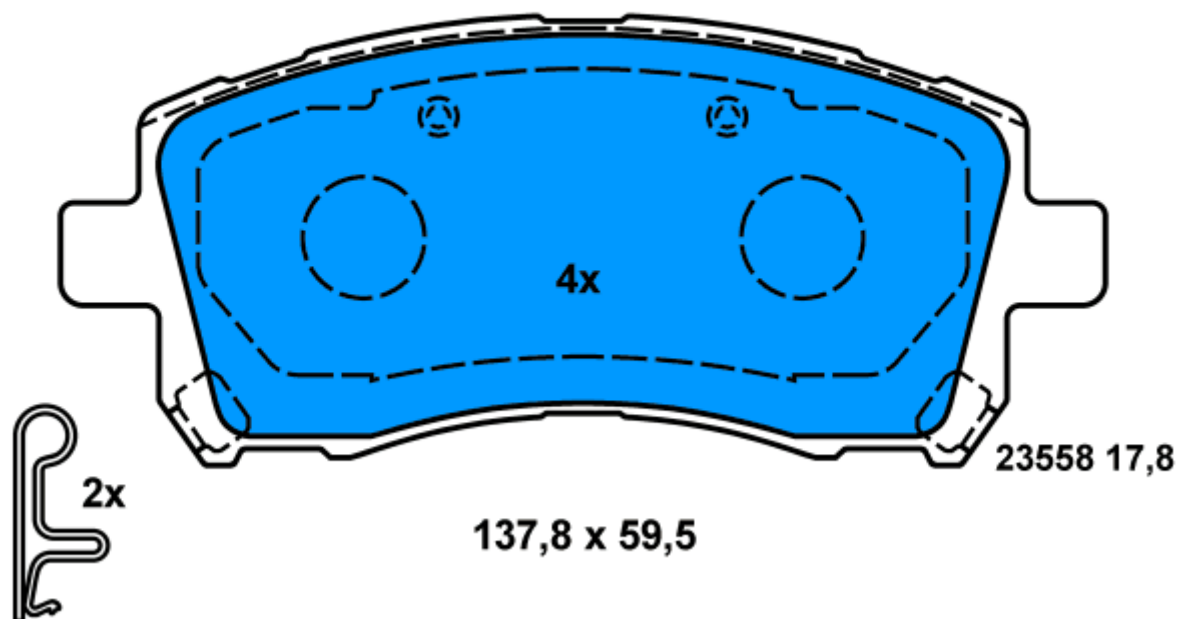

Ate

13.0460-5851.2 605851

Aplicación:

- SUBARU FORESTER (97-02)
- SUBARU IMPREZA Kombi (00-05)
- SUBARU IMPREZA Kombi (93-00)
- SUBARU IMPREZA Limousine (00-05)
- SUBARU IMPREZA Limousine (93-00)
- SUBARU LEGACY (99-03)
- SUBARU LEGACY Kombi (94-98)
- SUBARU LEGACY Limousine (94-99)
- SUBARU OUTBACK (00-03)