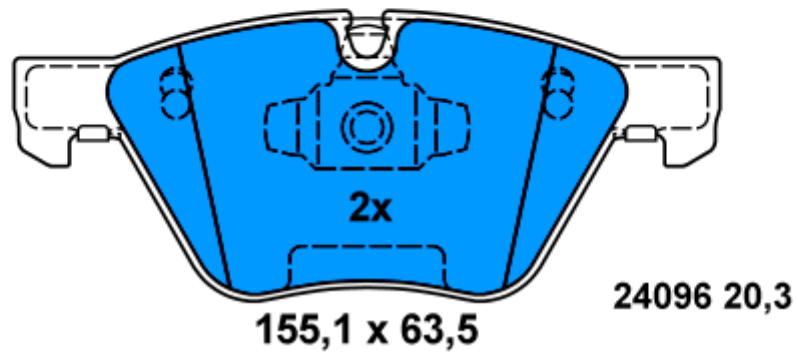

13.0460-7223.2 607223

Aplicación:

BMW 1er Reihe/E81/E87 Limousine (04-)
BMW 1er Reihe/E82 Coupe (07-)