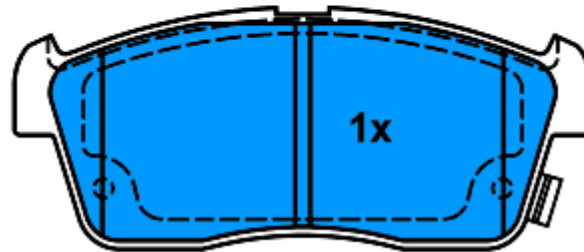

23509 15,6

108,3 x 45,5