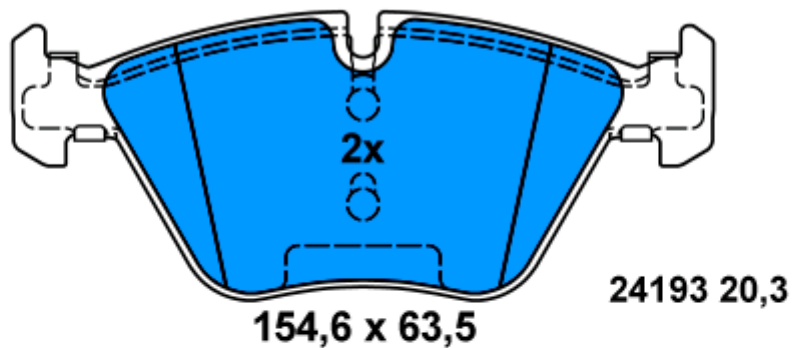

13.0460-5898.2 605898

Aplicación:

DAIHATSU CHARADE (93-01)
DAIHATSU GRAN MOVE (96-02)

125,8 x 44,5

13.0460-7223.2 607223

Aplicación:

BMW 1er Reihe/E81/E87 Limousine (04-)
BMW 1er Reihe/E82 Coupe (07-)

13.0460-4805.2 604805