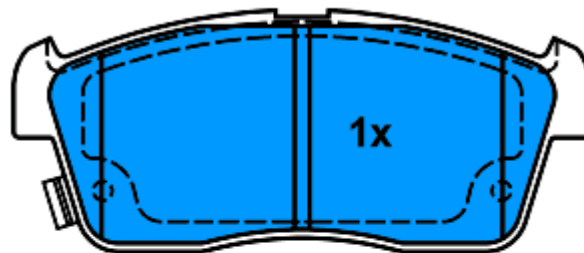

13.0460-5887.2 605887

Aplicación:

SUZUKI IGNIS I (00-03)
SUZUKI IGNIS II (03-)

23507 15,6

23508 15,6

23509 15,6

108,3 x 45,5