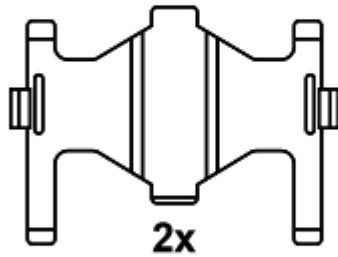

13.0460-5874.2 605874

21553 14,7

21554 14,7

21555 14,7

85,2 x 46,3

Aplicación:

- KIA CERATO (04-)
- HYUNDAI COUPE (02-)
- HYUNDAI COUPE (96-02)
- HYUNDAI ELANTRA (00-03)
- HYUNDAI ELANTRA (03-06)
- HYUNDAI LANTRA (00-03)
- HYUNDAI LANTRA/ELANTRA (95-00)