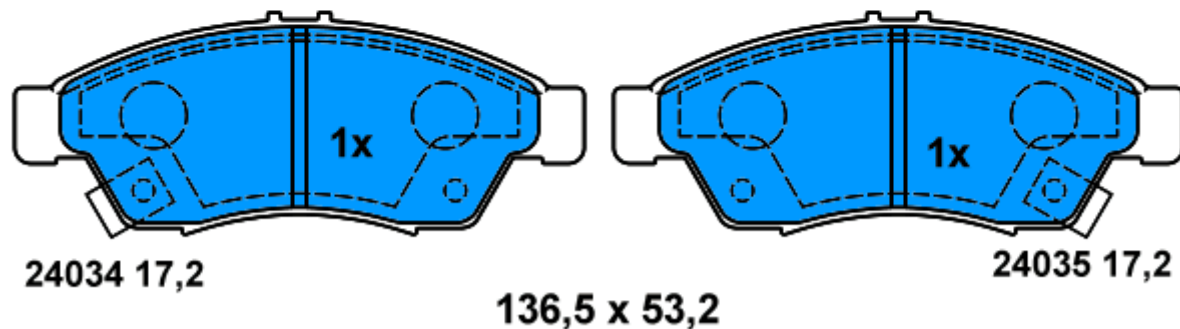

13.0460-5888.2 605888

Aplicación:
SUZUKI LIANA (01-)