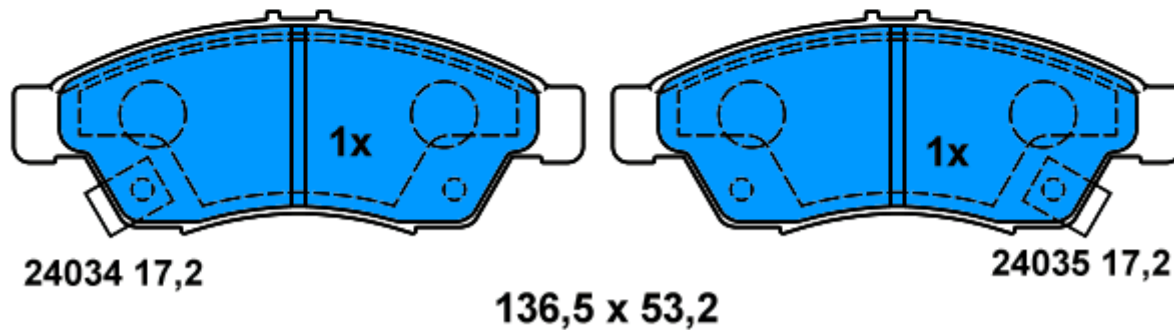

13.0460-5888.2 605888

Aplicación:
SUZUKI LIANA (01-)