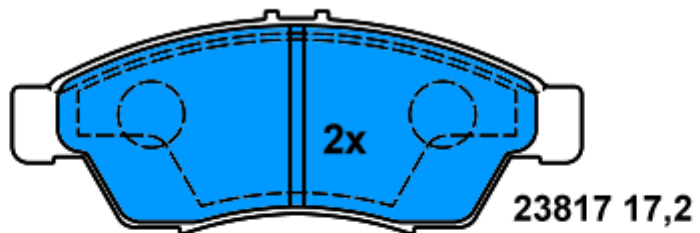

13.0460-5888.2 605888

Aplicación:
SUZUKI LIANA (01-)