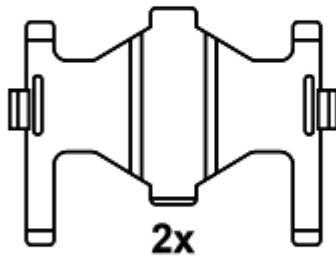

13.0460-5874.2 605874

2x

21553 14,7

21554 14,7

21555 14,7

85,2 x 46,3

Aplicación:

- KIA CERATO (04-)
- HYUNDAI COUPE (02-)
- HYUNDAI COUPE (96-02)
- HYUNDAI ELANTRA (00-03)
- HYUNDAI ELANTRA (03-06)
- HYUNDAI LANTRA (00-03)
- HYUNDAI LANTRA/ELANTRA (95-00)