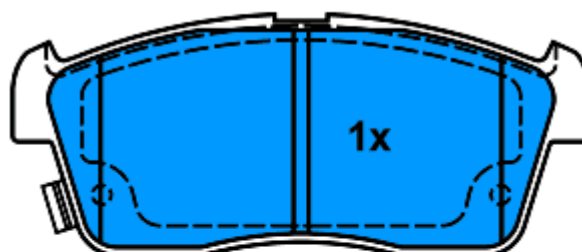

13.0460-5887.2 605887

Aplicación:

SUZUKI IGNIS I (00-03)
SUZUKI IGNIS II (03-)

23507 15,6

23508 15,6

23509 15,6

108,3 x 45,5