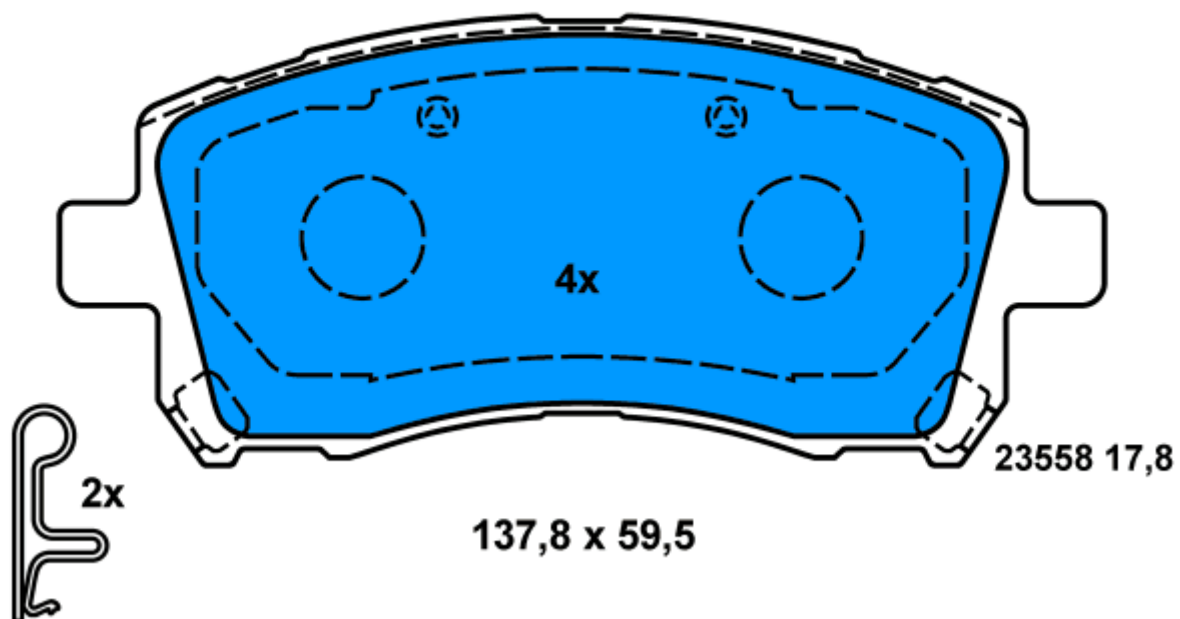

Ate

13.0460-5851.2 605851

Aplicación:

- SUBARU FORESTER (97-02)
- SUBARU IMPREZA Kombi (00-05)
- SUBARU IMPREZA Kombi (93-00)
- SUBARU IMPREZA Limousine (00-05)
- SUBARU IMPREZA Limousine (93-00)
- SUBARU LEGACY (99-03)
- SUBARU LEGACY Kombi (94-98)
- SUBARU LEGACY Limousine (94-99)
- SUBARU OUTBACK (00-03)