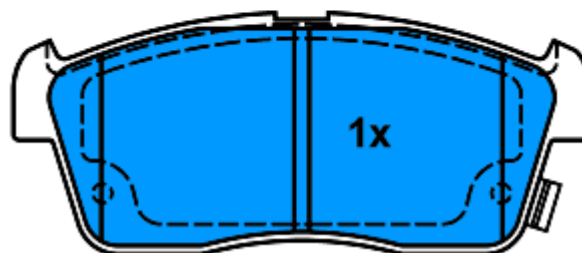

23509 15,6

108,3 x 45,5