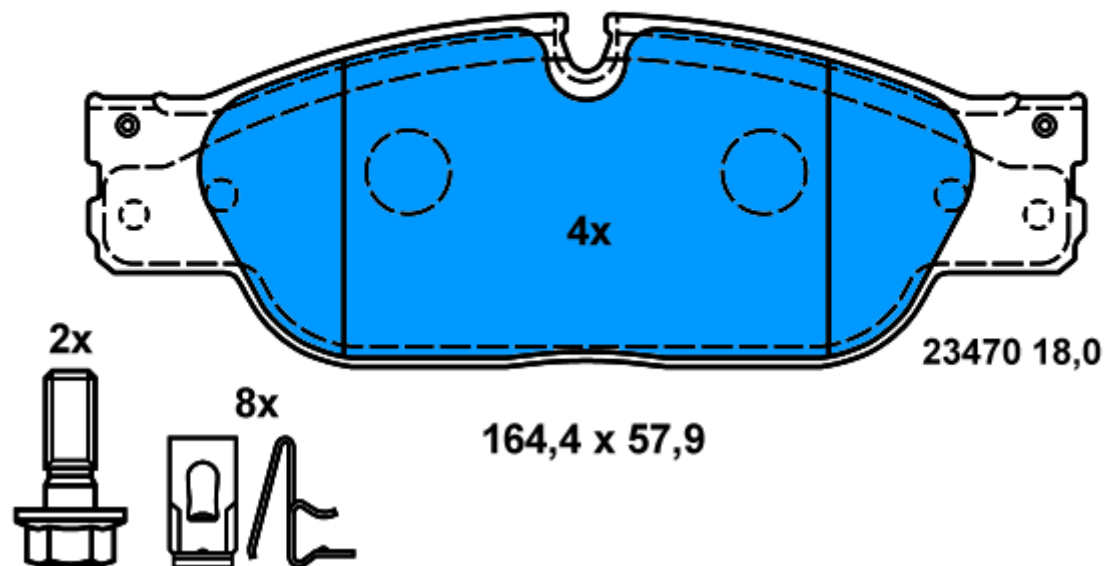

Ate

13.0460-2898.2 602898

Aplicación:

JAGUAR S-TYPE (CCX) (99-)