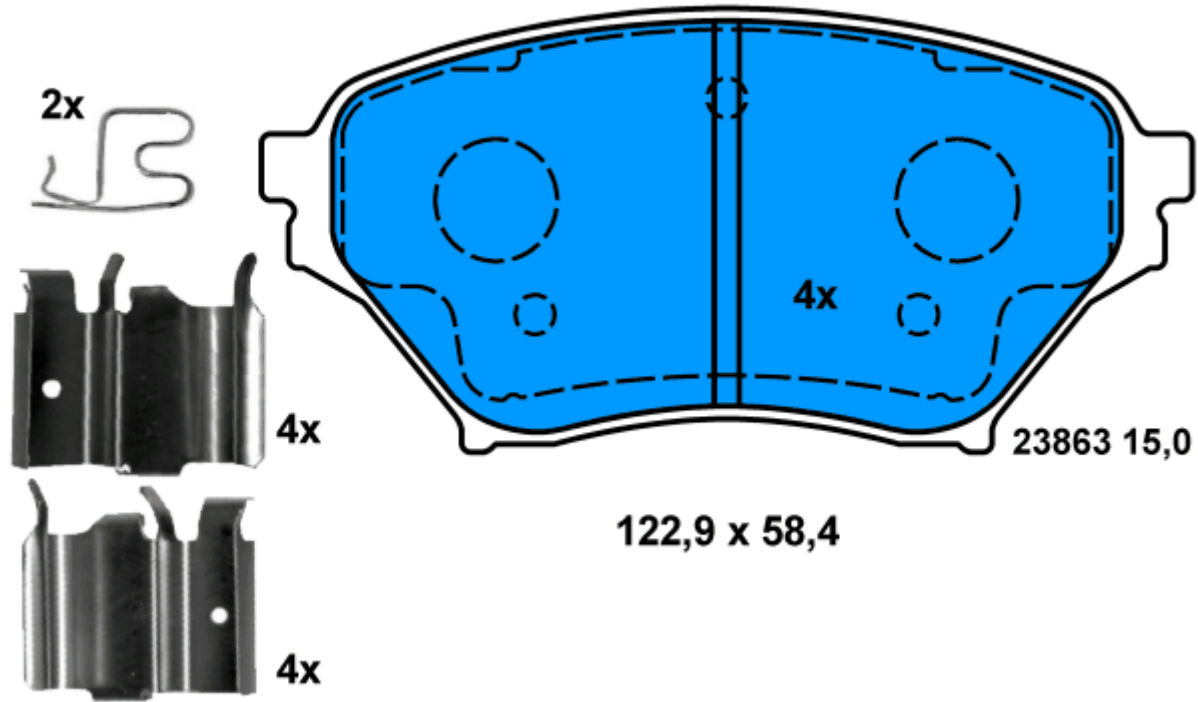

Ate

13.0460-5867.2 605867

Aplicación:
MAZDA MX-5 (98-05)