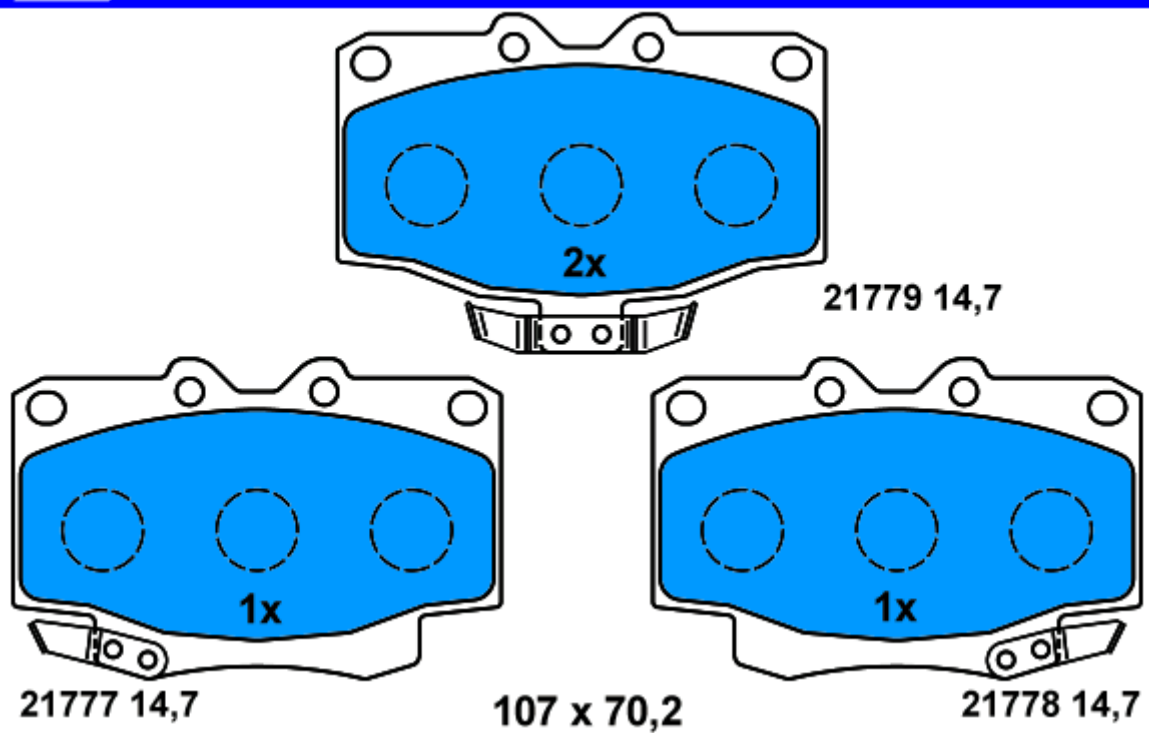

13.0460-5893.2 605893

Aplicación:

TOYOTA LAND CRUISER 70-75 (90-96)