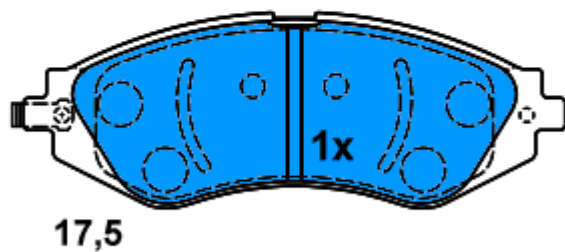

Ate

13.0460-5863.2 605863

Aplicación:

DAEWOO LACETTI (04-05)
CHEVROLET LACETTI (05-)
CHEVROLET NUBIRA (05-)
DAEWOO NUBIRA (99-05)

142,9 x 51,3