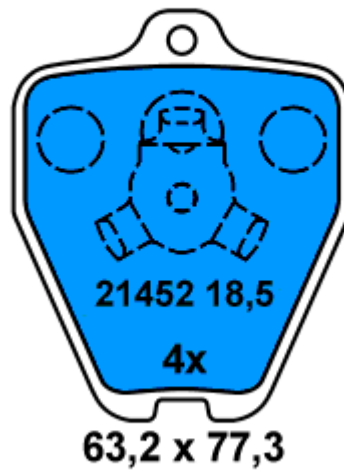

13.0460-2705.2 602705

Aplicación:

AUDI A4 (B5) (95-01)