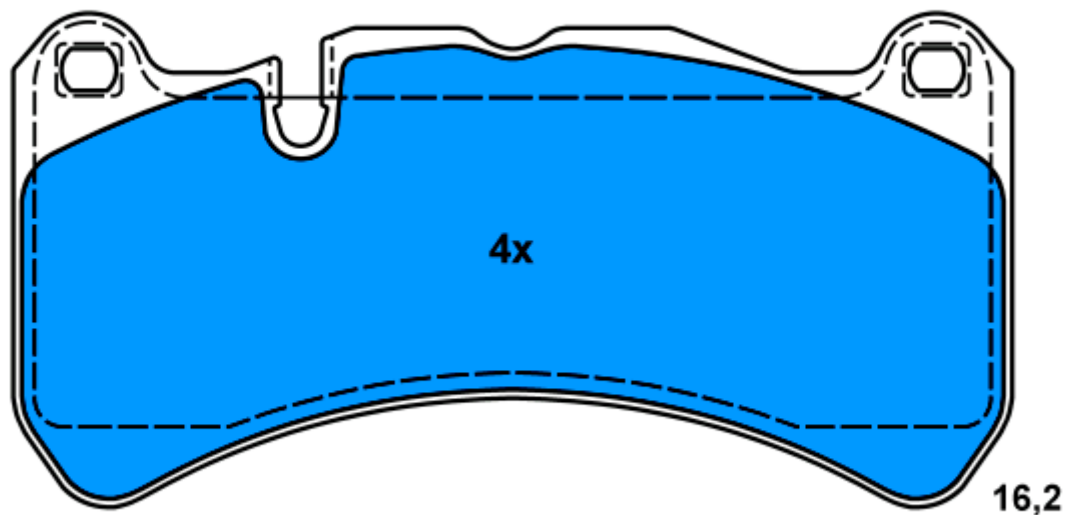

164,6 x 81,5

13.0460-5751.2 605751

**Aplicación:**

NISSAN PATROL GR II (Y61) (97-)

23502 16,0

23503 16,0

23504 16,0

120,9 x 50,5