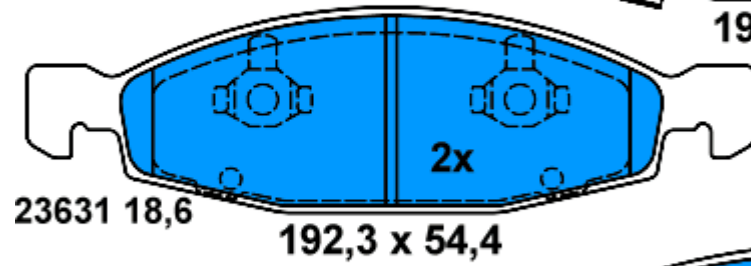

13.0460-7206.2 607206

**Aplicación:**

JEEP GRAND CHEROKEE II (WJ,WG) (99-05)

**Ate**

**13.0460-5884.2 605884**

**Aplicación:**  
MAZDA MPV II (99-05)

23515 15,8

139 x 59