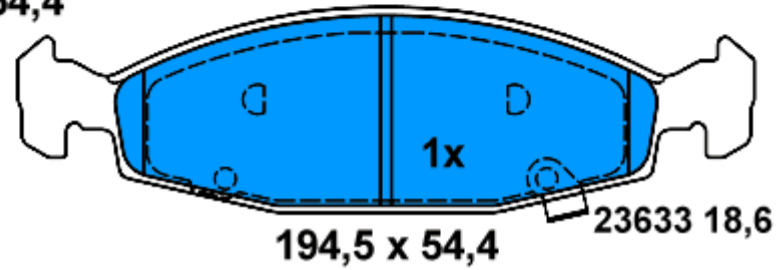

13.0460-7206.2 607206

**Aplicación:**

JEEP GRAND CHEROKEE II (WJ,WG) (99-05)

**Ate**

**13.0460-5884.2 605884**

**Aplicación:**  
MAZDA MPV II (99-05)

23515 15,8

139 x 59