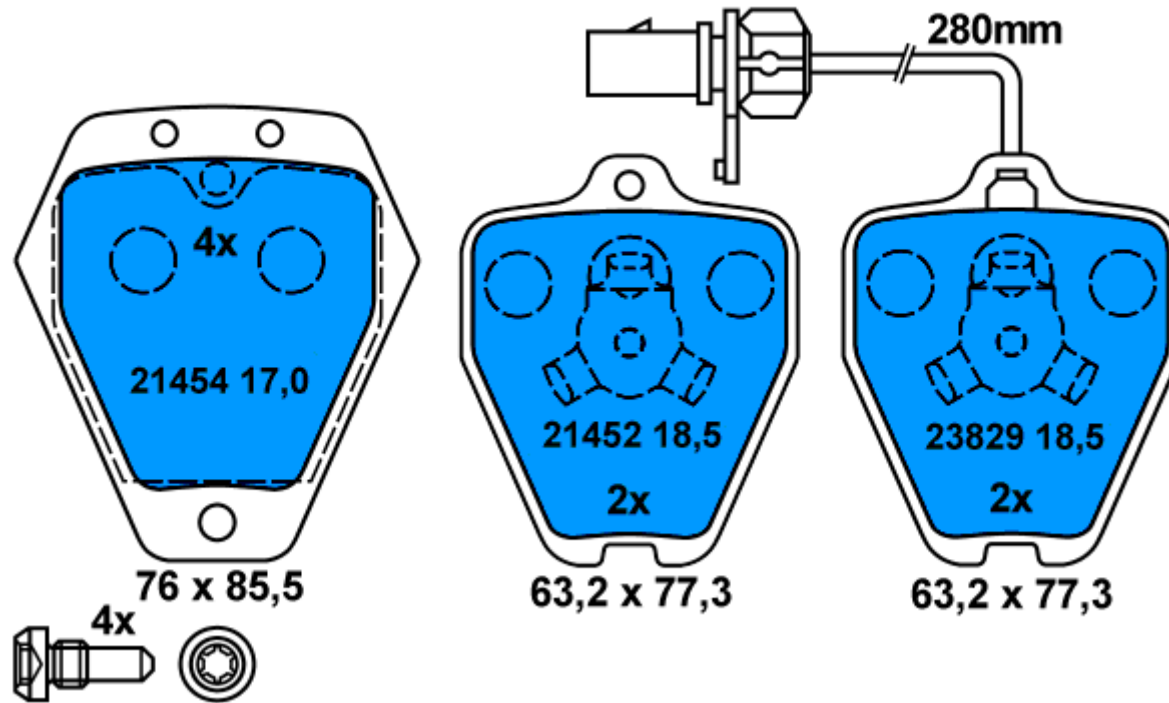

13.0460-2701.2 602701

**Aplicación:**

AUDI A6 (C5) (97-05)

13.0460-5859.2 605859

23234 17,5

23235 17,5

23236 17,5

143,2 x 51,5