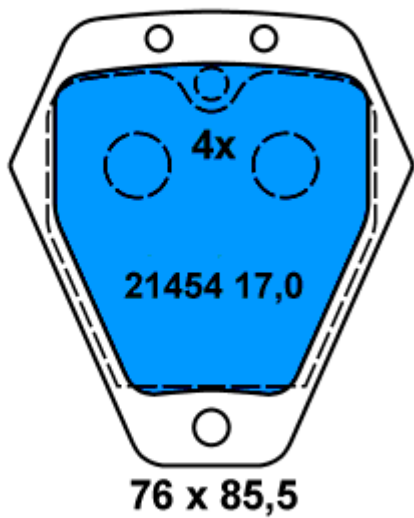

13.0460-2705.2 602705

Aplicación:

AUDI A4 (B5) (95-01)