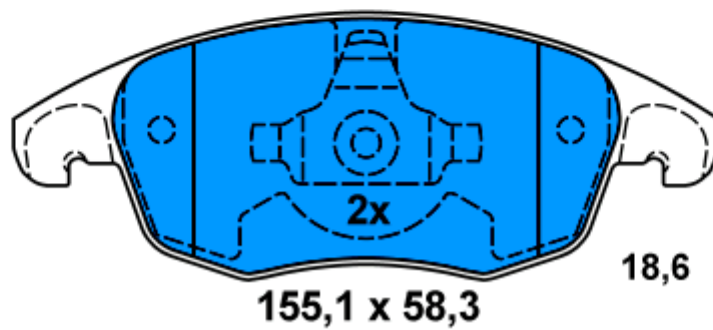

148,9 x 58

13.0460-7229.2 607229

**Aplicación:**

CITROEN C4 Grand Picasso (06-)

13.0460-7230.2 607230

**Aplicación:**

CITROEN C4 Grand Picasso (06-)

155,1 x 72