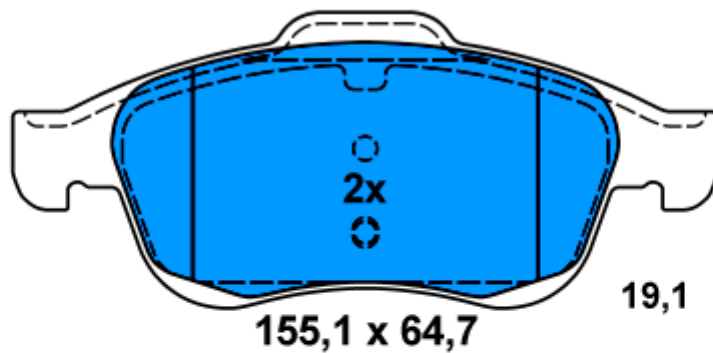

148,9 x 58

13.0460-7229.2 607229

**Aplicación:**

CITROEN C4 Grand Picasso (06-)

13.0460-7230.2 607230

**Aplicación:**

CITROEN C4 Grand Picasso (06-)

155,1 x 72