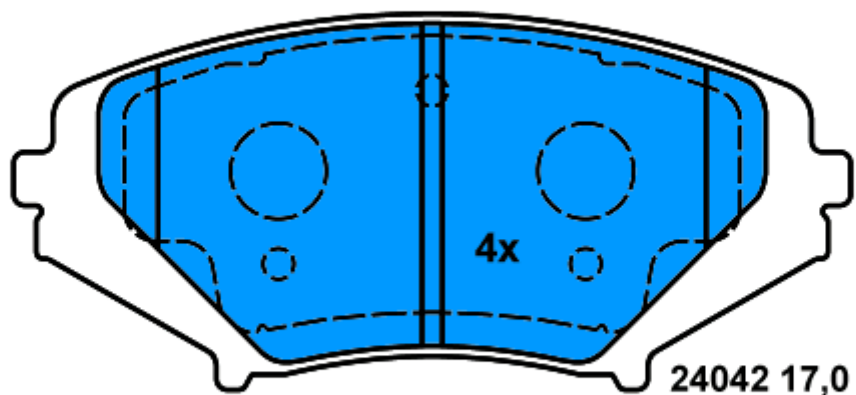

13.0460-5877.2 605877

Aplicación:

MAZDA RX-8 (03-)

137,9 x 62