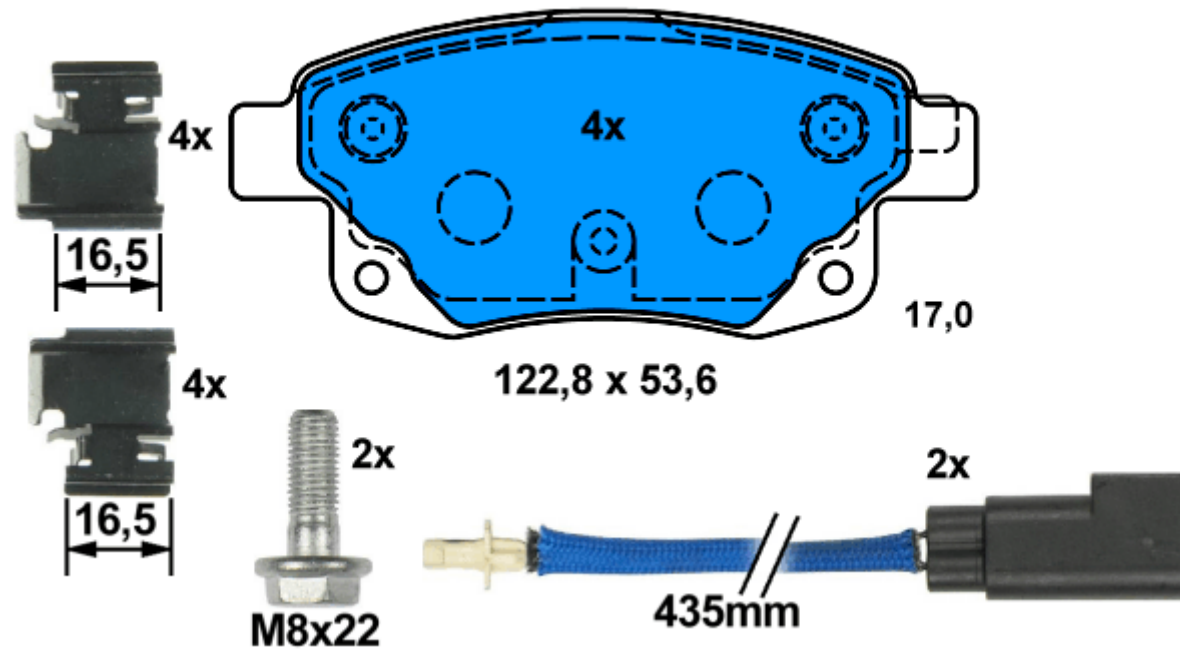

**Aplicación:**

PEUGEOT BOXER (06-)  
FIAT DUCATO (06-)  
CITROEN JUMPER (06-)

13.0460-3835.2 603835

**Aplicación:**

FORD TRANSIT (06-)

**Ate**

**13.0460-6917.2 606917**

**Aplicación:**