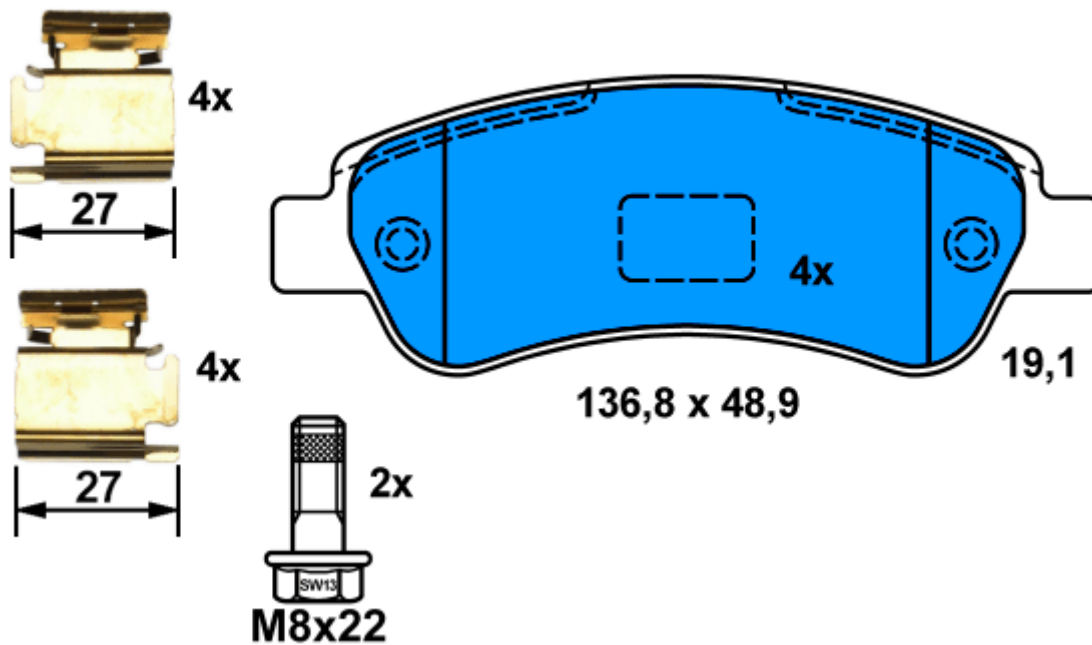

13.0460-4812.2 604812

Aplicación:

PEUGEOT BOXER (06-)
FIAT DUCATO (06-)
CITROEN JUMPER (06-)