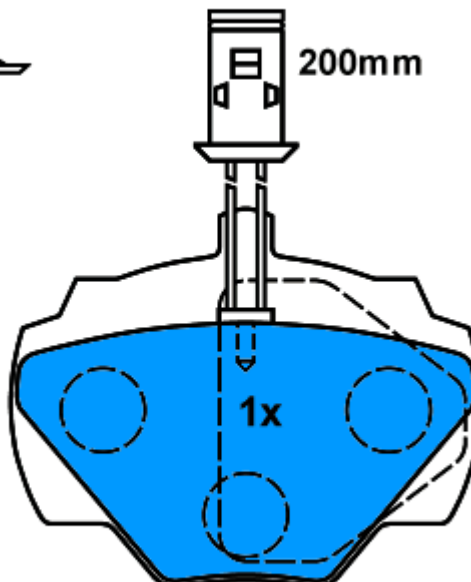

21237 15,5
(21238)

88,6 x 71,3