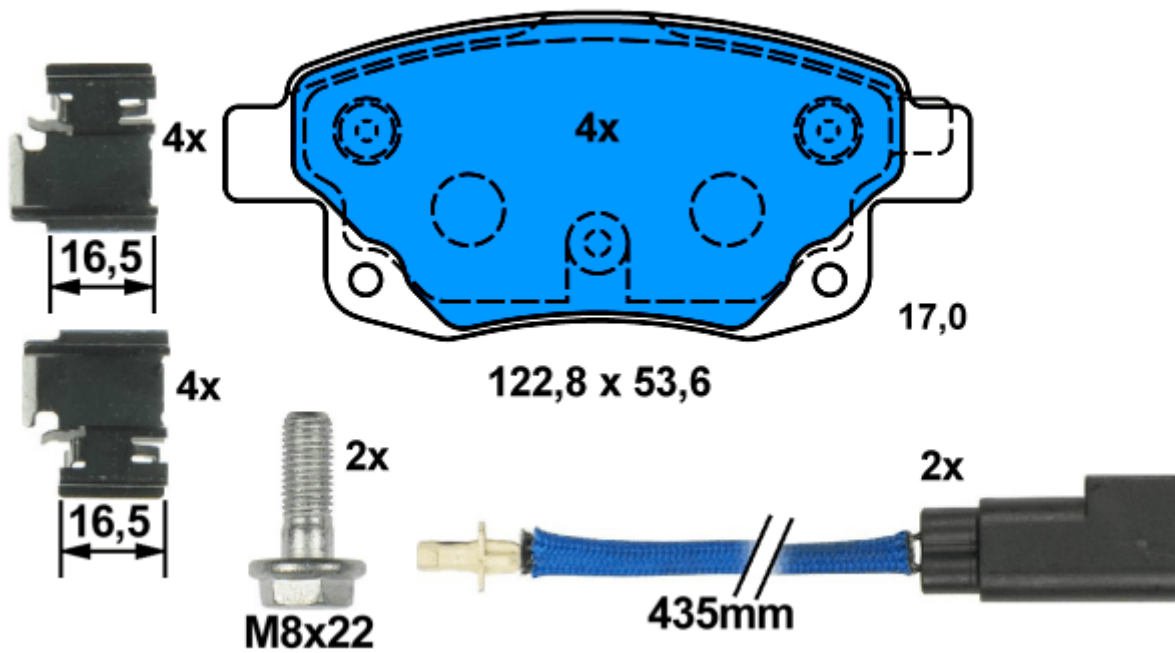

Ate

13.0460-3835.2 603835

Aplicación:

FORD TRANSIT (06-)