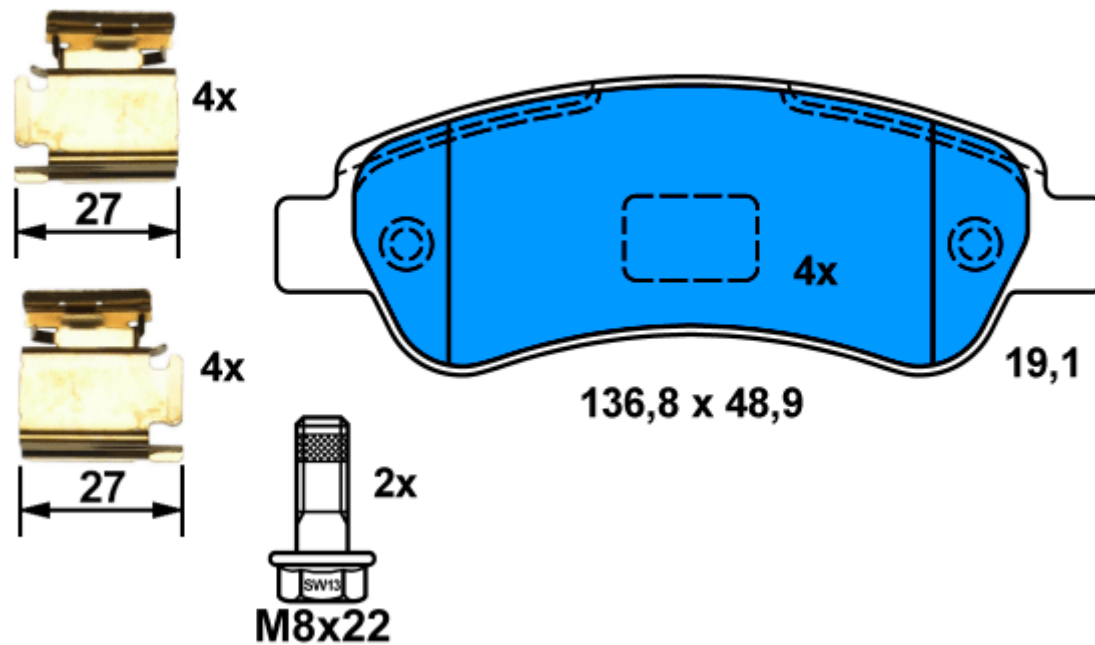

Ate

13.0460-4812.2 604812

Aplicación:

PEUGEOT BOXER (06-)
FIAT DUCATO (06-)
CITROEN JUMPER (06-)