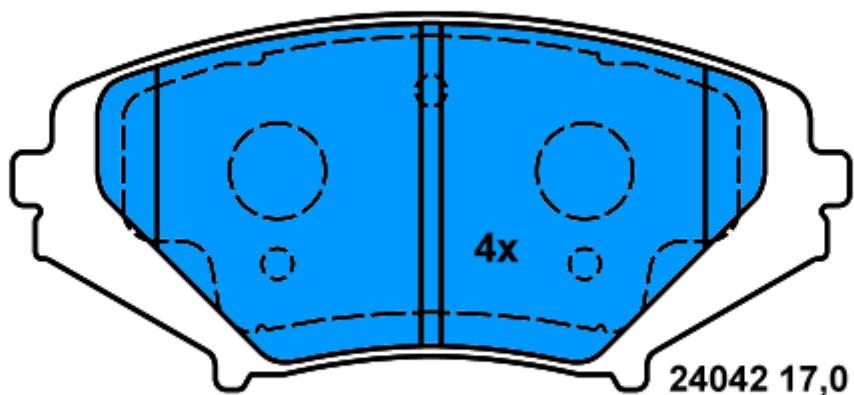

13.0460-5877.2 605877

Aplicación:

MAZDA RX-8 (03-)

137,9 x 62