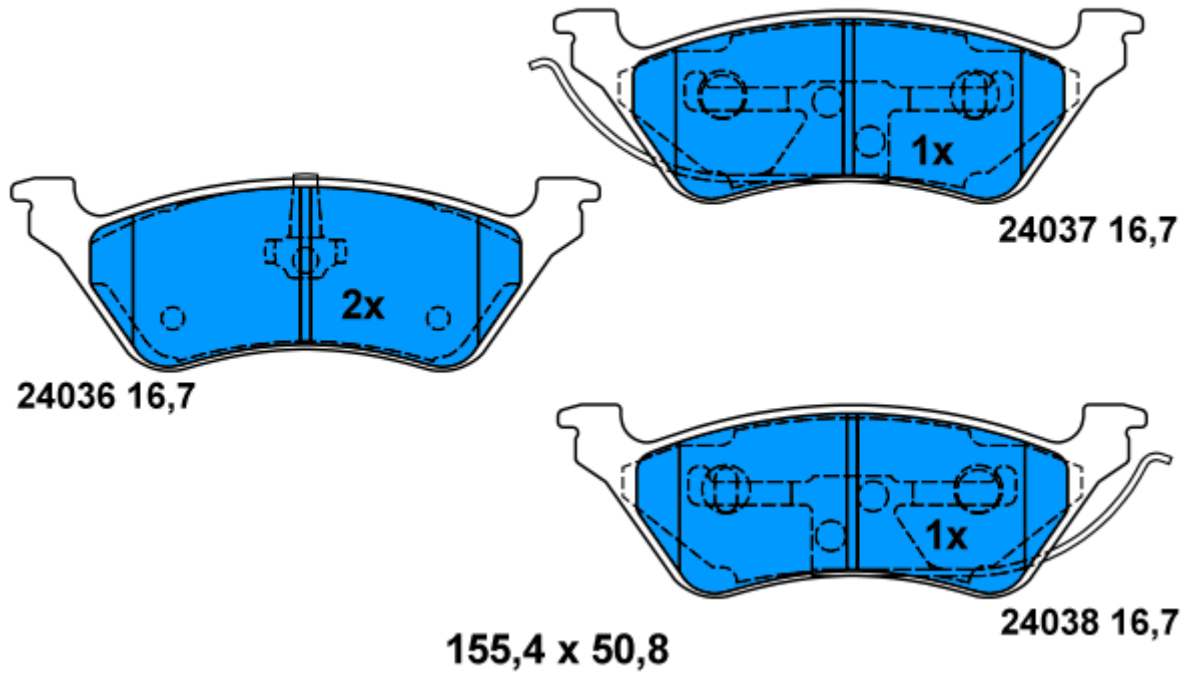

13.0460-8008.2 608008

Aplicación:

JEEP CHEROKEE (KJ) (01-)
CHRYSLER VOYAGER (RG) (00-)