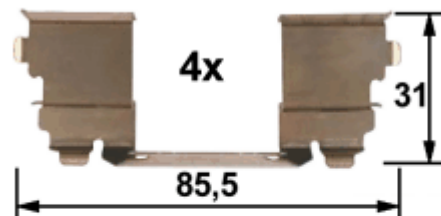

13.0460-4811.2 604811

Aplicación:

PEUGEOT BOXER (06-)
FIAT DUCATO (06-)
CITROEN JUMPER (06-)