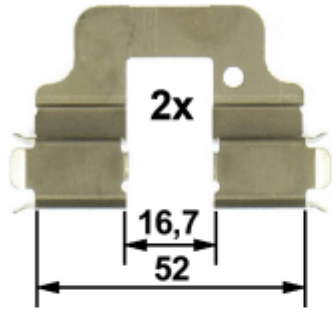

13.0460-2723.2 602723

Aplicación:

FORD GALAXY II (06-)
FORD MONDEO IV (07-)
FORD S-MAX (06-)

95,1 x 43,2