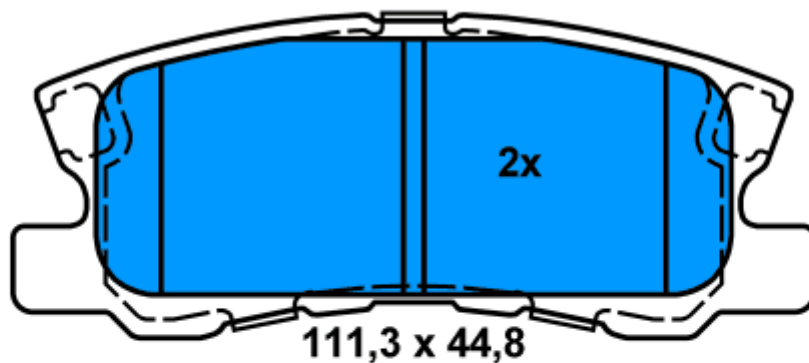

Aplicación:

PEUGEOT BOXER (06-)
FIAT DUCATO (06-)
CITROEN JUMPER (06-)

13.0460-5855.2 605855

Aplicación:

MITSUBISHI GRANDIS (04-)
MITSUBISHI PAJERO (00-)
MITSUBISHI PAJERO (05-)

23582 16,0

23583 16,1

13.0460-8009.2 608009