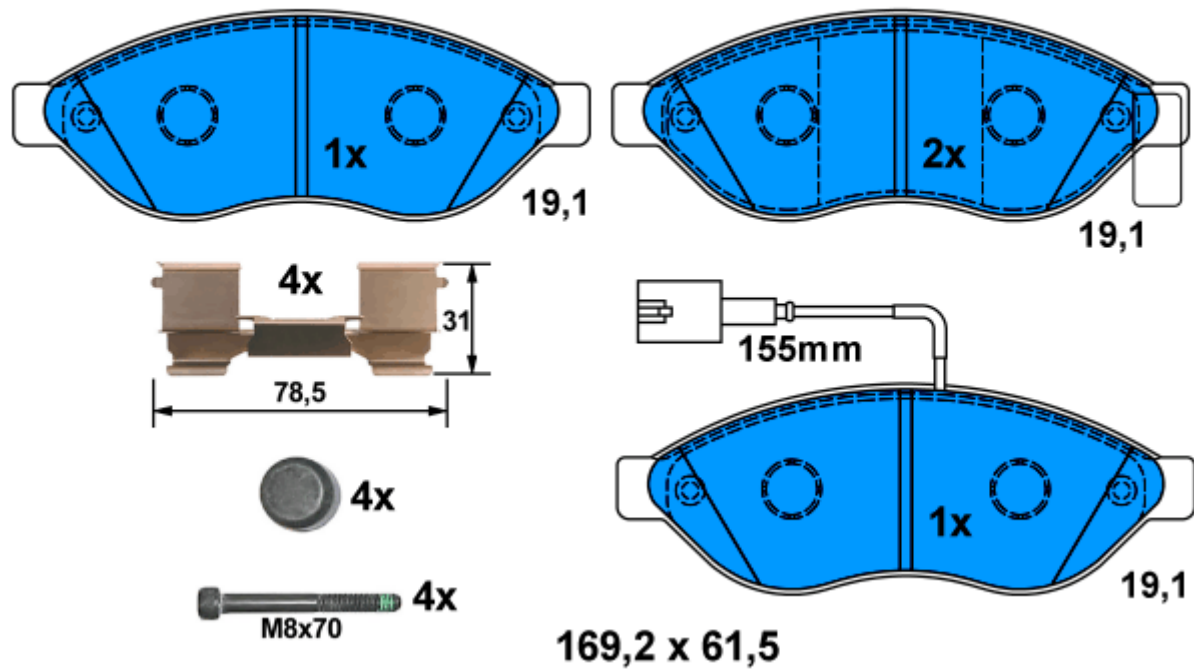

13.0460-4810.2 604810

Aplicación:

PEUGEOT BOXER (06-)
FIAT DUCATO (06-)
CITROEN JUMPER (06-)

13.0460-4809.2 604809

Aplicación:

PEUGEOT BOXER (06-)
FIAT DUCATO (06-)
CITROEN JUMPER (06-)

13.0460-4811.2 604811