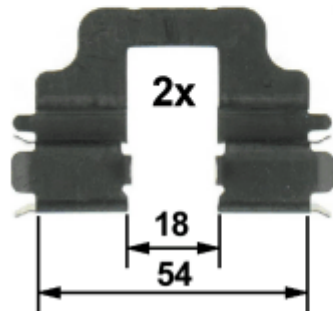

13.0460-2723.2 602723

Aplicación:

FORD GALAXY II (06-)
FORD MONDEO IV (07-)
FORD S-MAX (06-)

95,1 x 43,2