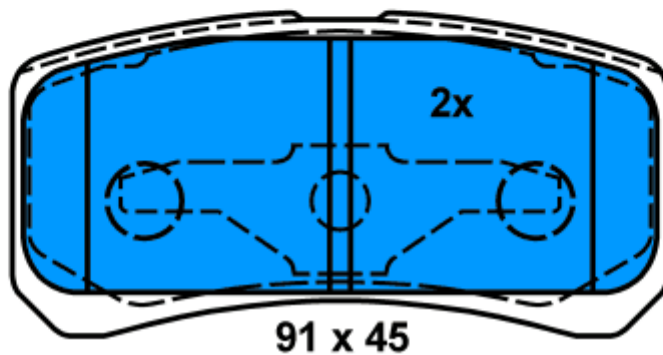

Aplicación:

PEUGEOT BOXER (06-)
FIAT DUCATO (06-)
CITROEN JUMPER (06-)

13.0460-5855.2 605855

Aplicación:

MITSUBISHI GRANDIS (04-)
MITSUBISHI PAJERO (00-)
MITSUBISHI PAJERO (05-)

23582 16,0

23583 16,1

13.0460-8009.2 608009