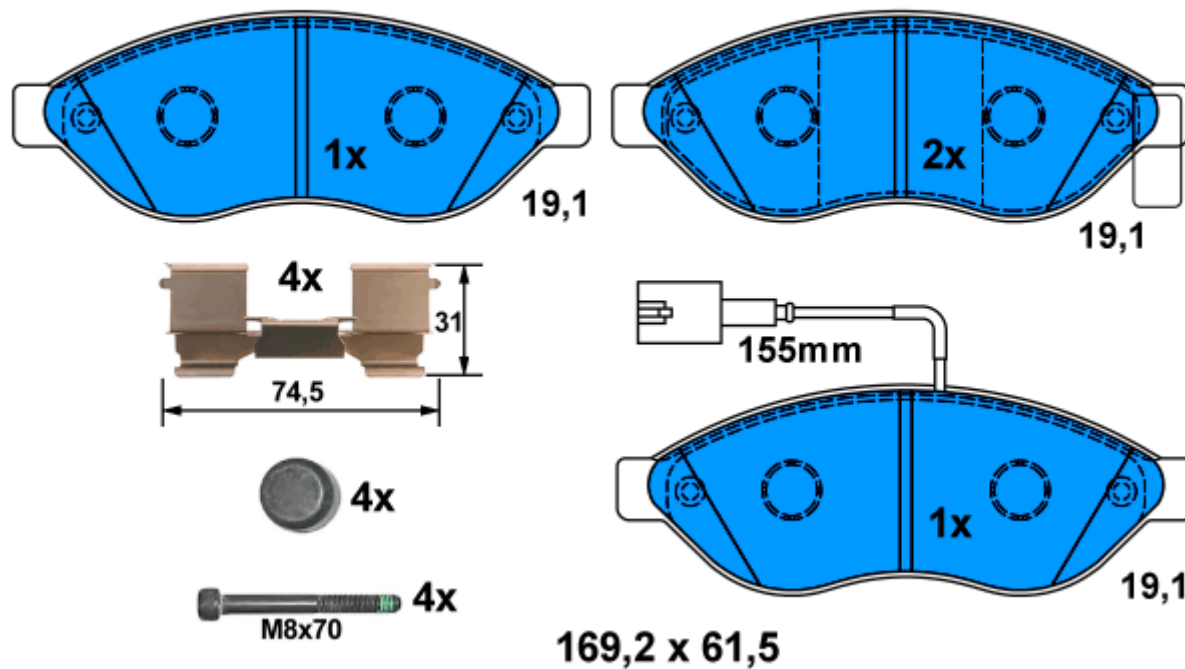

13.0460-2723.2 602723

Aplicación:

FORD GALAXY II (06-)
FORD MONDEO IV (07-)
FORD S-MAX (06-)

95,1 x 43,2

13.0460-4807.2 604807

Aplicación:

PEUGEOT BOXER (06-)
FIAT DUCATO (06-)
CITROEN JUMPER (06-)

Ate