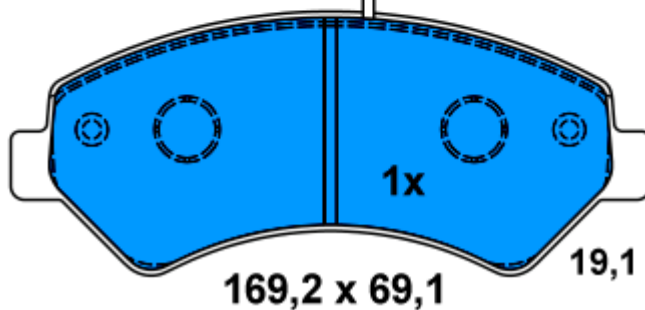

Ate

13.0460-4810.2 604810

Aplicación:

PEUGEOT BOXER (06-)
FIAT DUCATO (06-)
CITROEN JUMPER (06-)