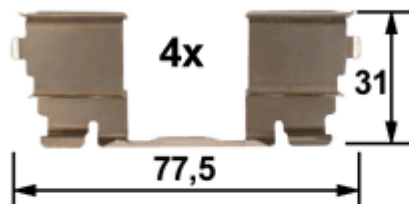

Ate

13.0460-4810.2 604810

Aplicación:

PEUGEOT BOXER (06-)
FIAT DUCATO (06-)
CITROEN JUMPER (06-)