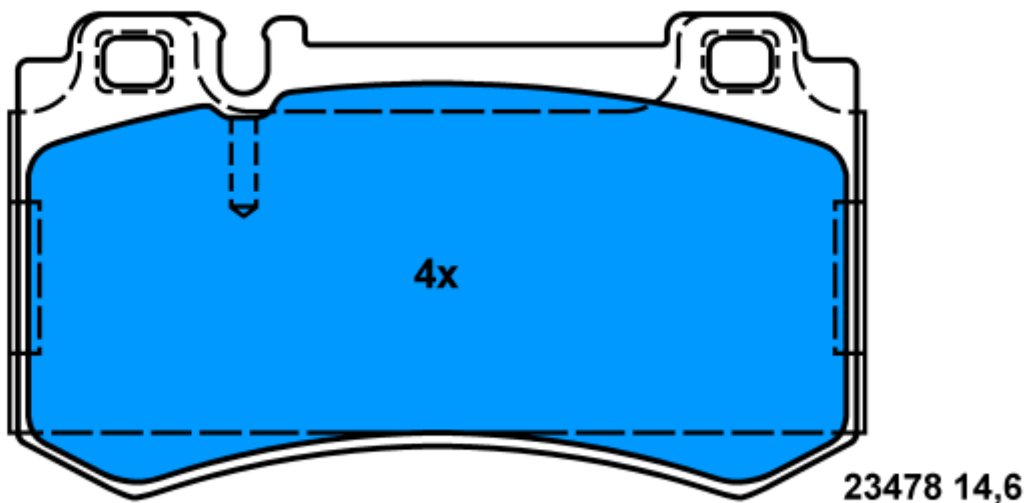

Ate

13.0460-4819.2 604819

Aplicación:

- MERCEDES BENZ CLK-Klasse (A209) Cabrio (03-)
- MERCEDES BENZ CLK-Klasse (C209) Coupe (02-)
- MERCEDES BENZ CL-Klasse (C215) Coupe (99-06)
- MERCEDES BENZ S-Klasse (W220) (98-06)
- MERCEDES BENZ SLK-Klasse (R171) (04-)
- MERCEDES BENZ SL-Klasse (R230) (01-)