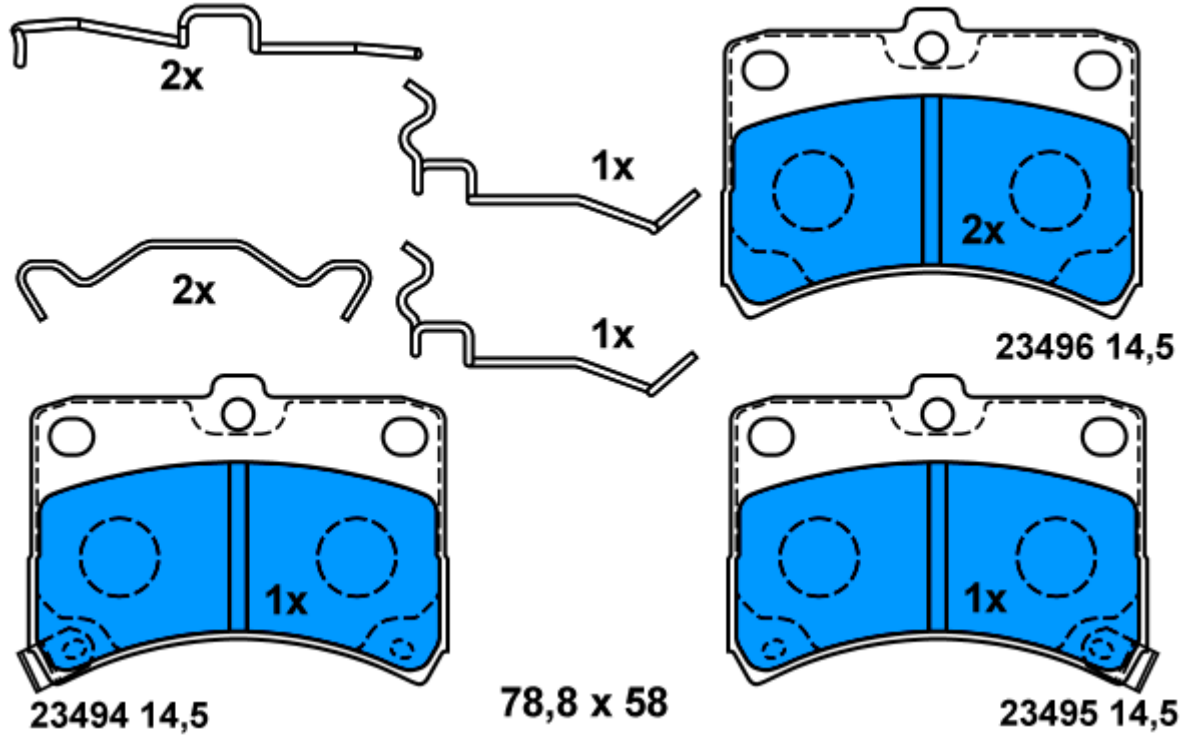

13.0460-5708.2 605708

Aplicación:

DAIHATSU CUORE (98-03)