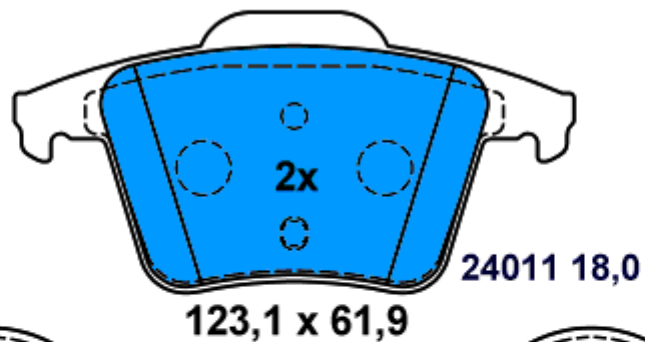

Aplicación:

DAEWOO KALOS (02-05)
CHEVROLET KALOS (05-)

133 x 48,9

13.0460-7189.2 607189

Aplicación:

VOLVO XC90 (02-)

13.0460-7218.2 607218

Aplicación: