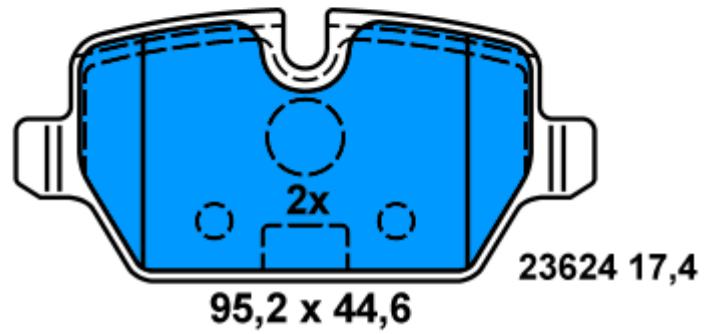

13.0460-2713.2 602713

Aplicación:

BMW 1er Reihe/E87 5-T?rer/E81 3-T?rer (04-)
BMW 3er Reihe/E90 Limousine (05-)

13.0460-2899.2 602899

Aplicación:

JEEP CHEROKEE (KJ) (01-)
CHRYSLER VOYAGER (RG) (00-)

13.0460-5899.2 605899