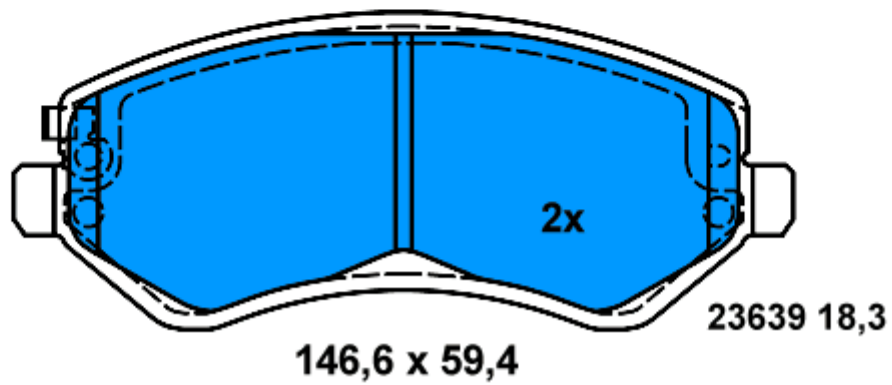

13.0460-2713.2 602713

Aplicación:

BMW 1er Reihe/E87 5-T?rer/E81 3-T?rer (04-)
BMW 3er Reihe/E90 Limousine (05-)

13.0460-2899.2 602899

Aplicación:

JEEP CHEROKEE (KJ) (01-)
CHRYSLER VOYAGER (RG) (00-)

13.0460-5899.2 605899