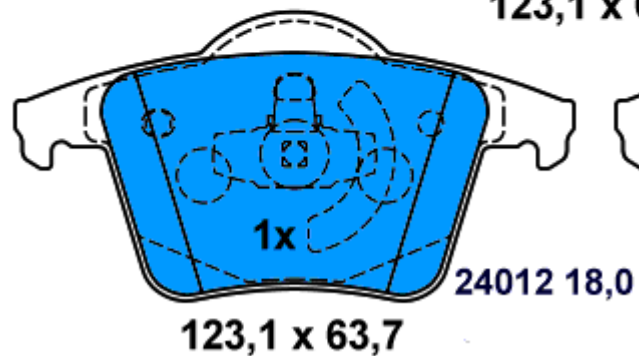

Aplicación:

DAEWOO KALOS (02-05)
CHEVROLET KALOS (05-)

133 x 48,9

13.0460-7189.2 607189

Aplicación:

VOLVO XC90 (02-)

13.0460-7218.2 607218

Aplicación: