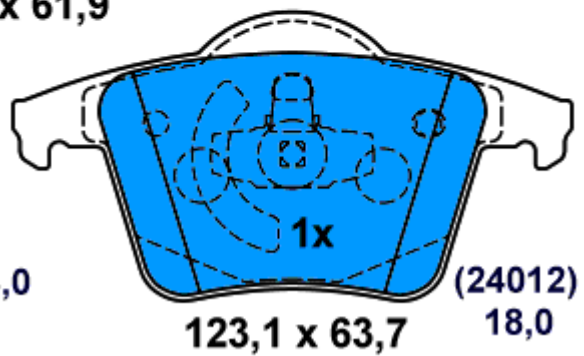

Aplicación:

DAEWOO KALOS (02-05)
CHEVROLET KALOS (05-)

133 x 48,9

13.0460-7189.2 607189

Aplicación:

VOLVO XC90 (02-)

13.0460-7218.2 607218

Aplicación: