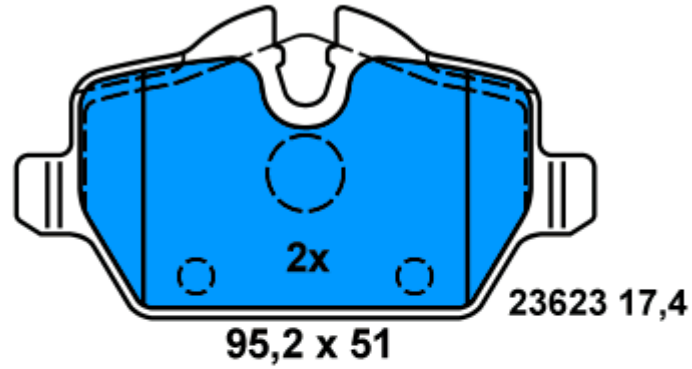

13.0460-2713.2 602713

Aplicación:

BMW 1er Reihe/E87 5-T?rer/E81 3-T?rer (04-)
BMW 3er Reihe/E90 Limousine (05-)

13.0460-2899.2 602899

Aplicación:

JEEP CHEROKEE (KJ) (01-)
CHRYSLER VOYAGER (RG) (00-)

13.0460-5899.2 605899