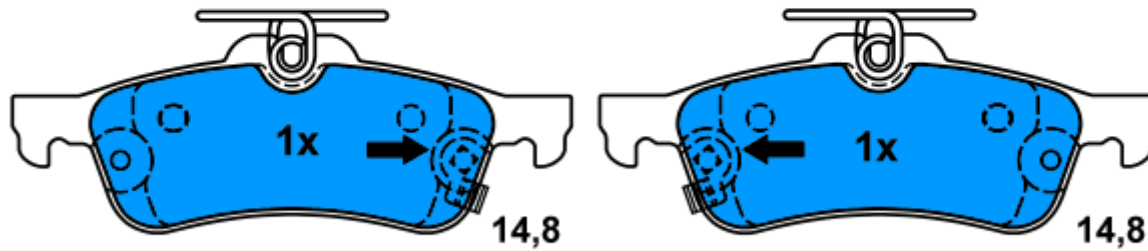

13.0460-7214.2 607214

Aplicación:

TOYOTA YARIS (06-)

123 x 43,8