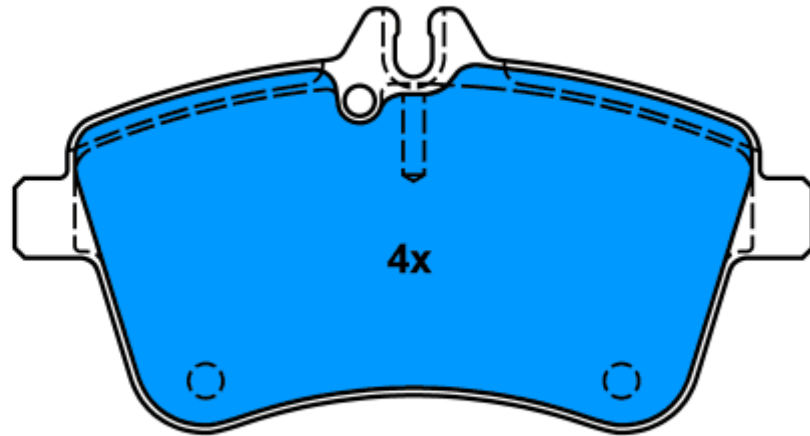

Ate

13.0460-2708.2 602708

Aplicación:

MERCEDES BENZ A-Klasse (W169) (04-)
MERCEDES BENZ B-Klasse (W245) (05-)

23881 20,0

131,6 x 69,8