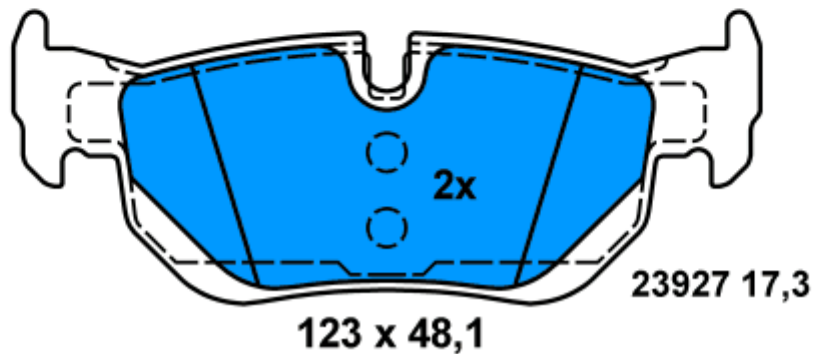

13.0460-7217.2 607217

Aplicación:

BMW 1er Reihe/E87 (04-)
BMW 3er Reihe/E90 Limousine (05-)
BMW 3er Reihe/E91 Touring (05-)