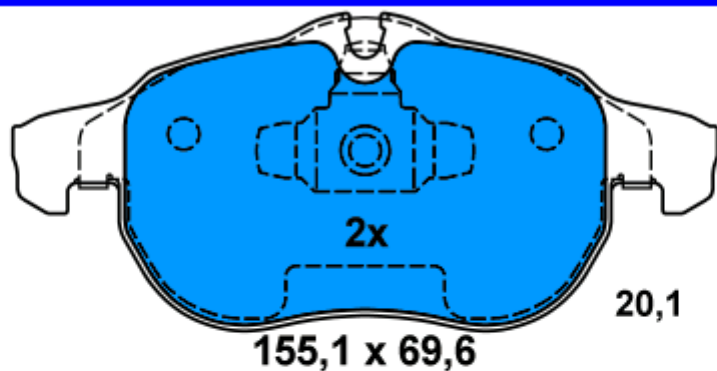

13.0460-7212.2 607212

Aplicación:

FIAT CROMA (05-)