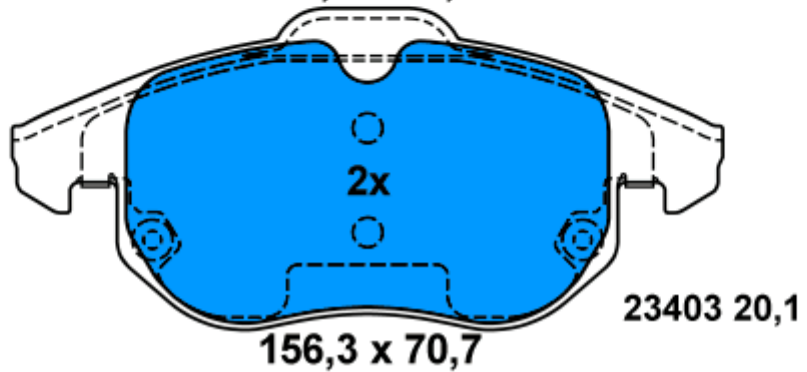

13.0460-7212.2 607212

Aplicación:

FIAT CROMA (05-)