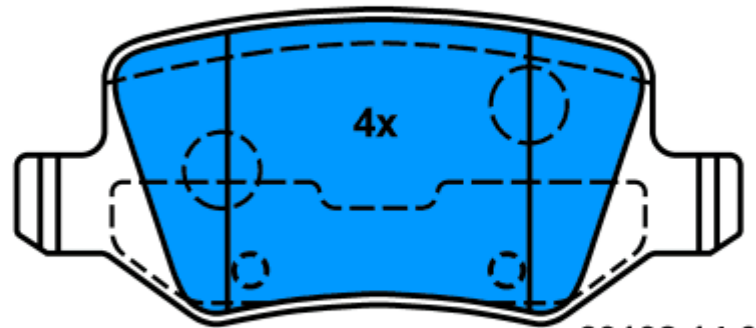

BMW 1er Reihe/E87 (04-)
BMW 3er Reihe/E90 Limousine (05-)
BMW 3er Reihe/E91 Touring (05-)

13.0460-7222.2 607222

Aplicación:

RENAULT GRAND SCENIC (04-)

Ate

13.0460-2712.2 602712

Aplicación:

MERCEDES BENZ A-Klasse (W169) (04-)
MERCEDES BENZ B-Klasse (W245) (05-)